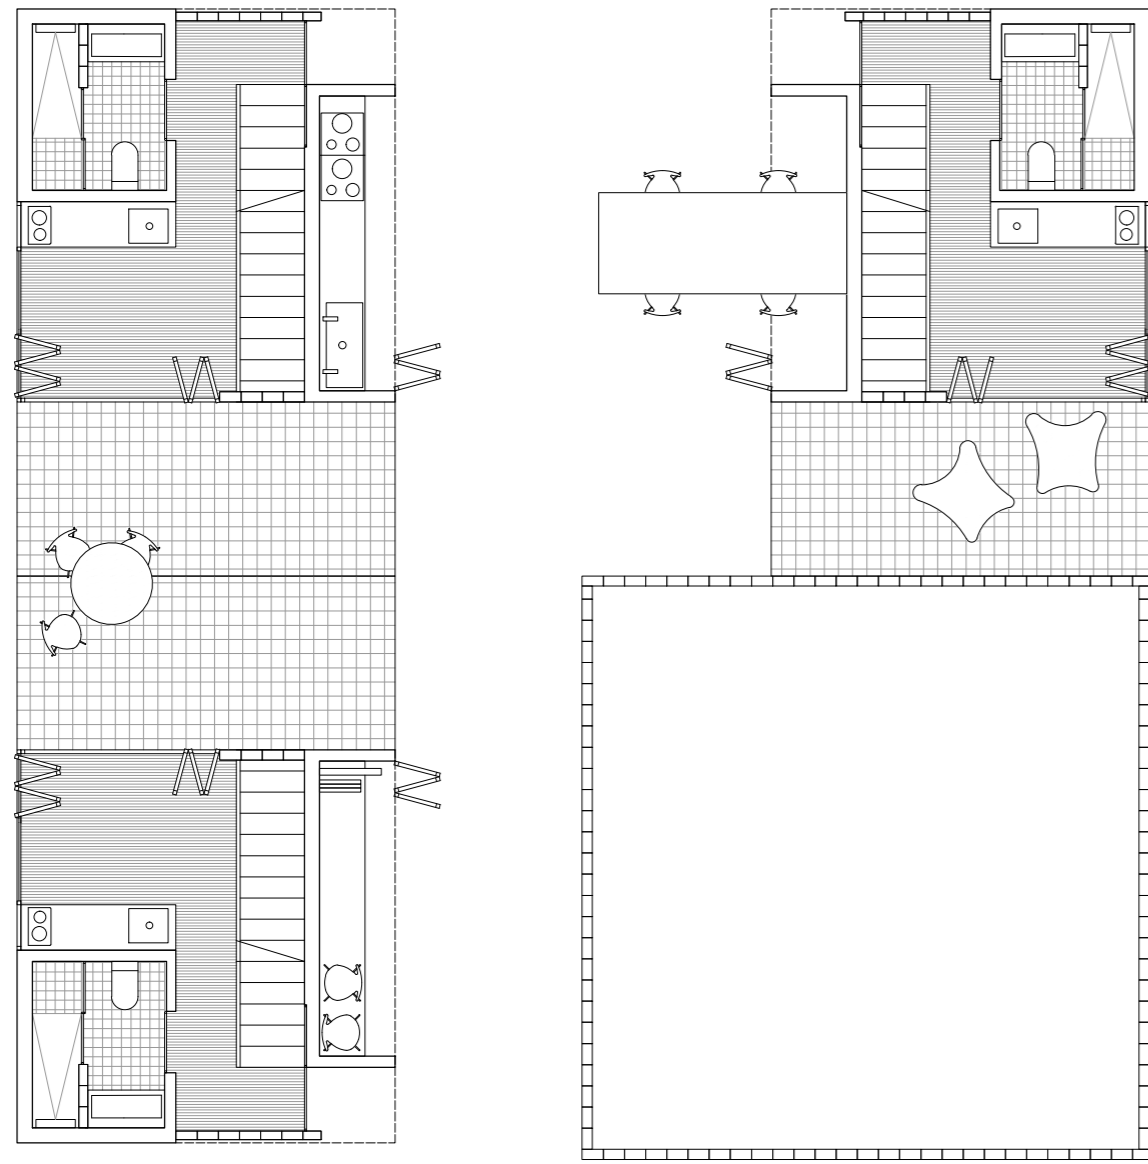

SECCION  
ALCAT  
E: 1/200 ARTUR ROIG - MARTI PARDO

AGRUPACIO MINIMA - 3 HABITATGE/

AGRUPACIO - 6 HABITATGE/

ECCIO

AGRUPACIO - 12 HABITATGE/

VISTA SECCIONADA