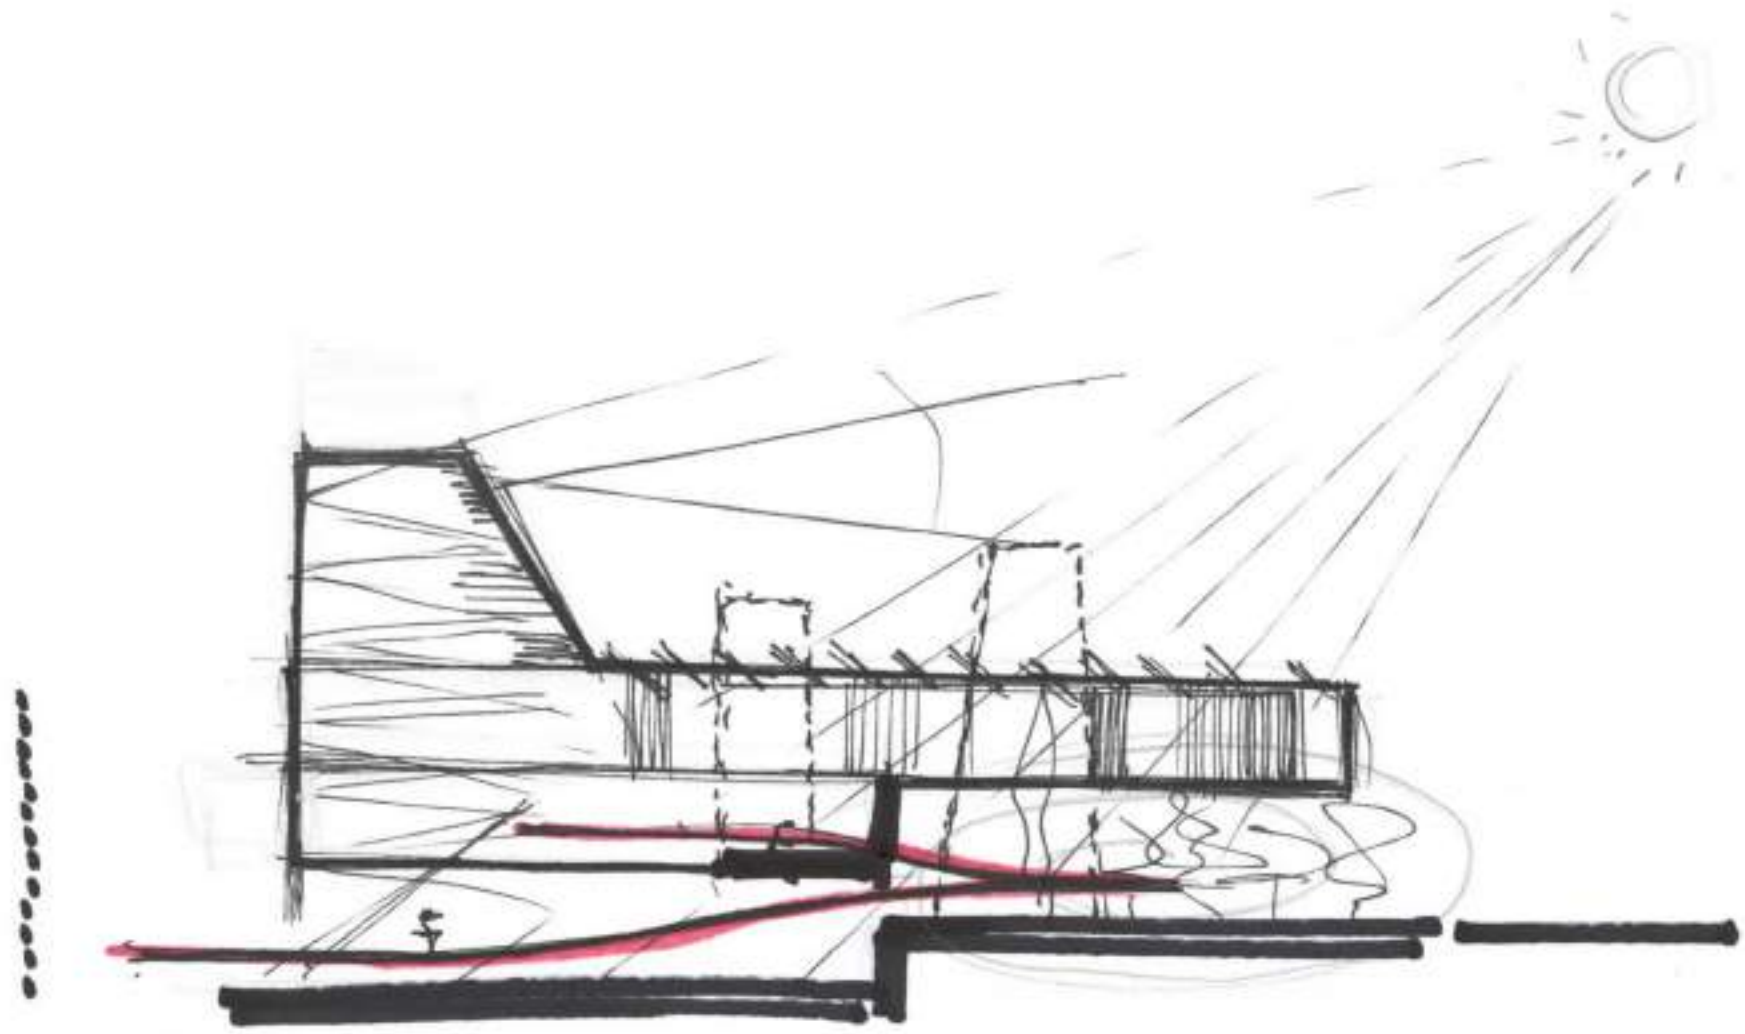

La Ciutadella

EMPACAMENT - E: 1/20.000

EMPLACAMENT - E: 1/2.500

ALCAT - E: 1/2.000

EXTRUÏO

PLACA

E/STRUCTURA INFERIOR

E/STRUCTURA SUPERIOR

SECCION  
ALCAT  
E: 1/200 ARTUR ROIG - MARTI PARDO

AGRUPACIO MINIMA - 3 HABITATGE/

AGRUPACIO - 6 HABITATGE/

ECCIO

AGRUPACIO - 12 HABITATGE/

VISTA SECCIONADA