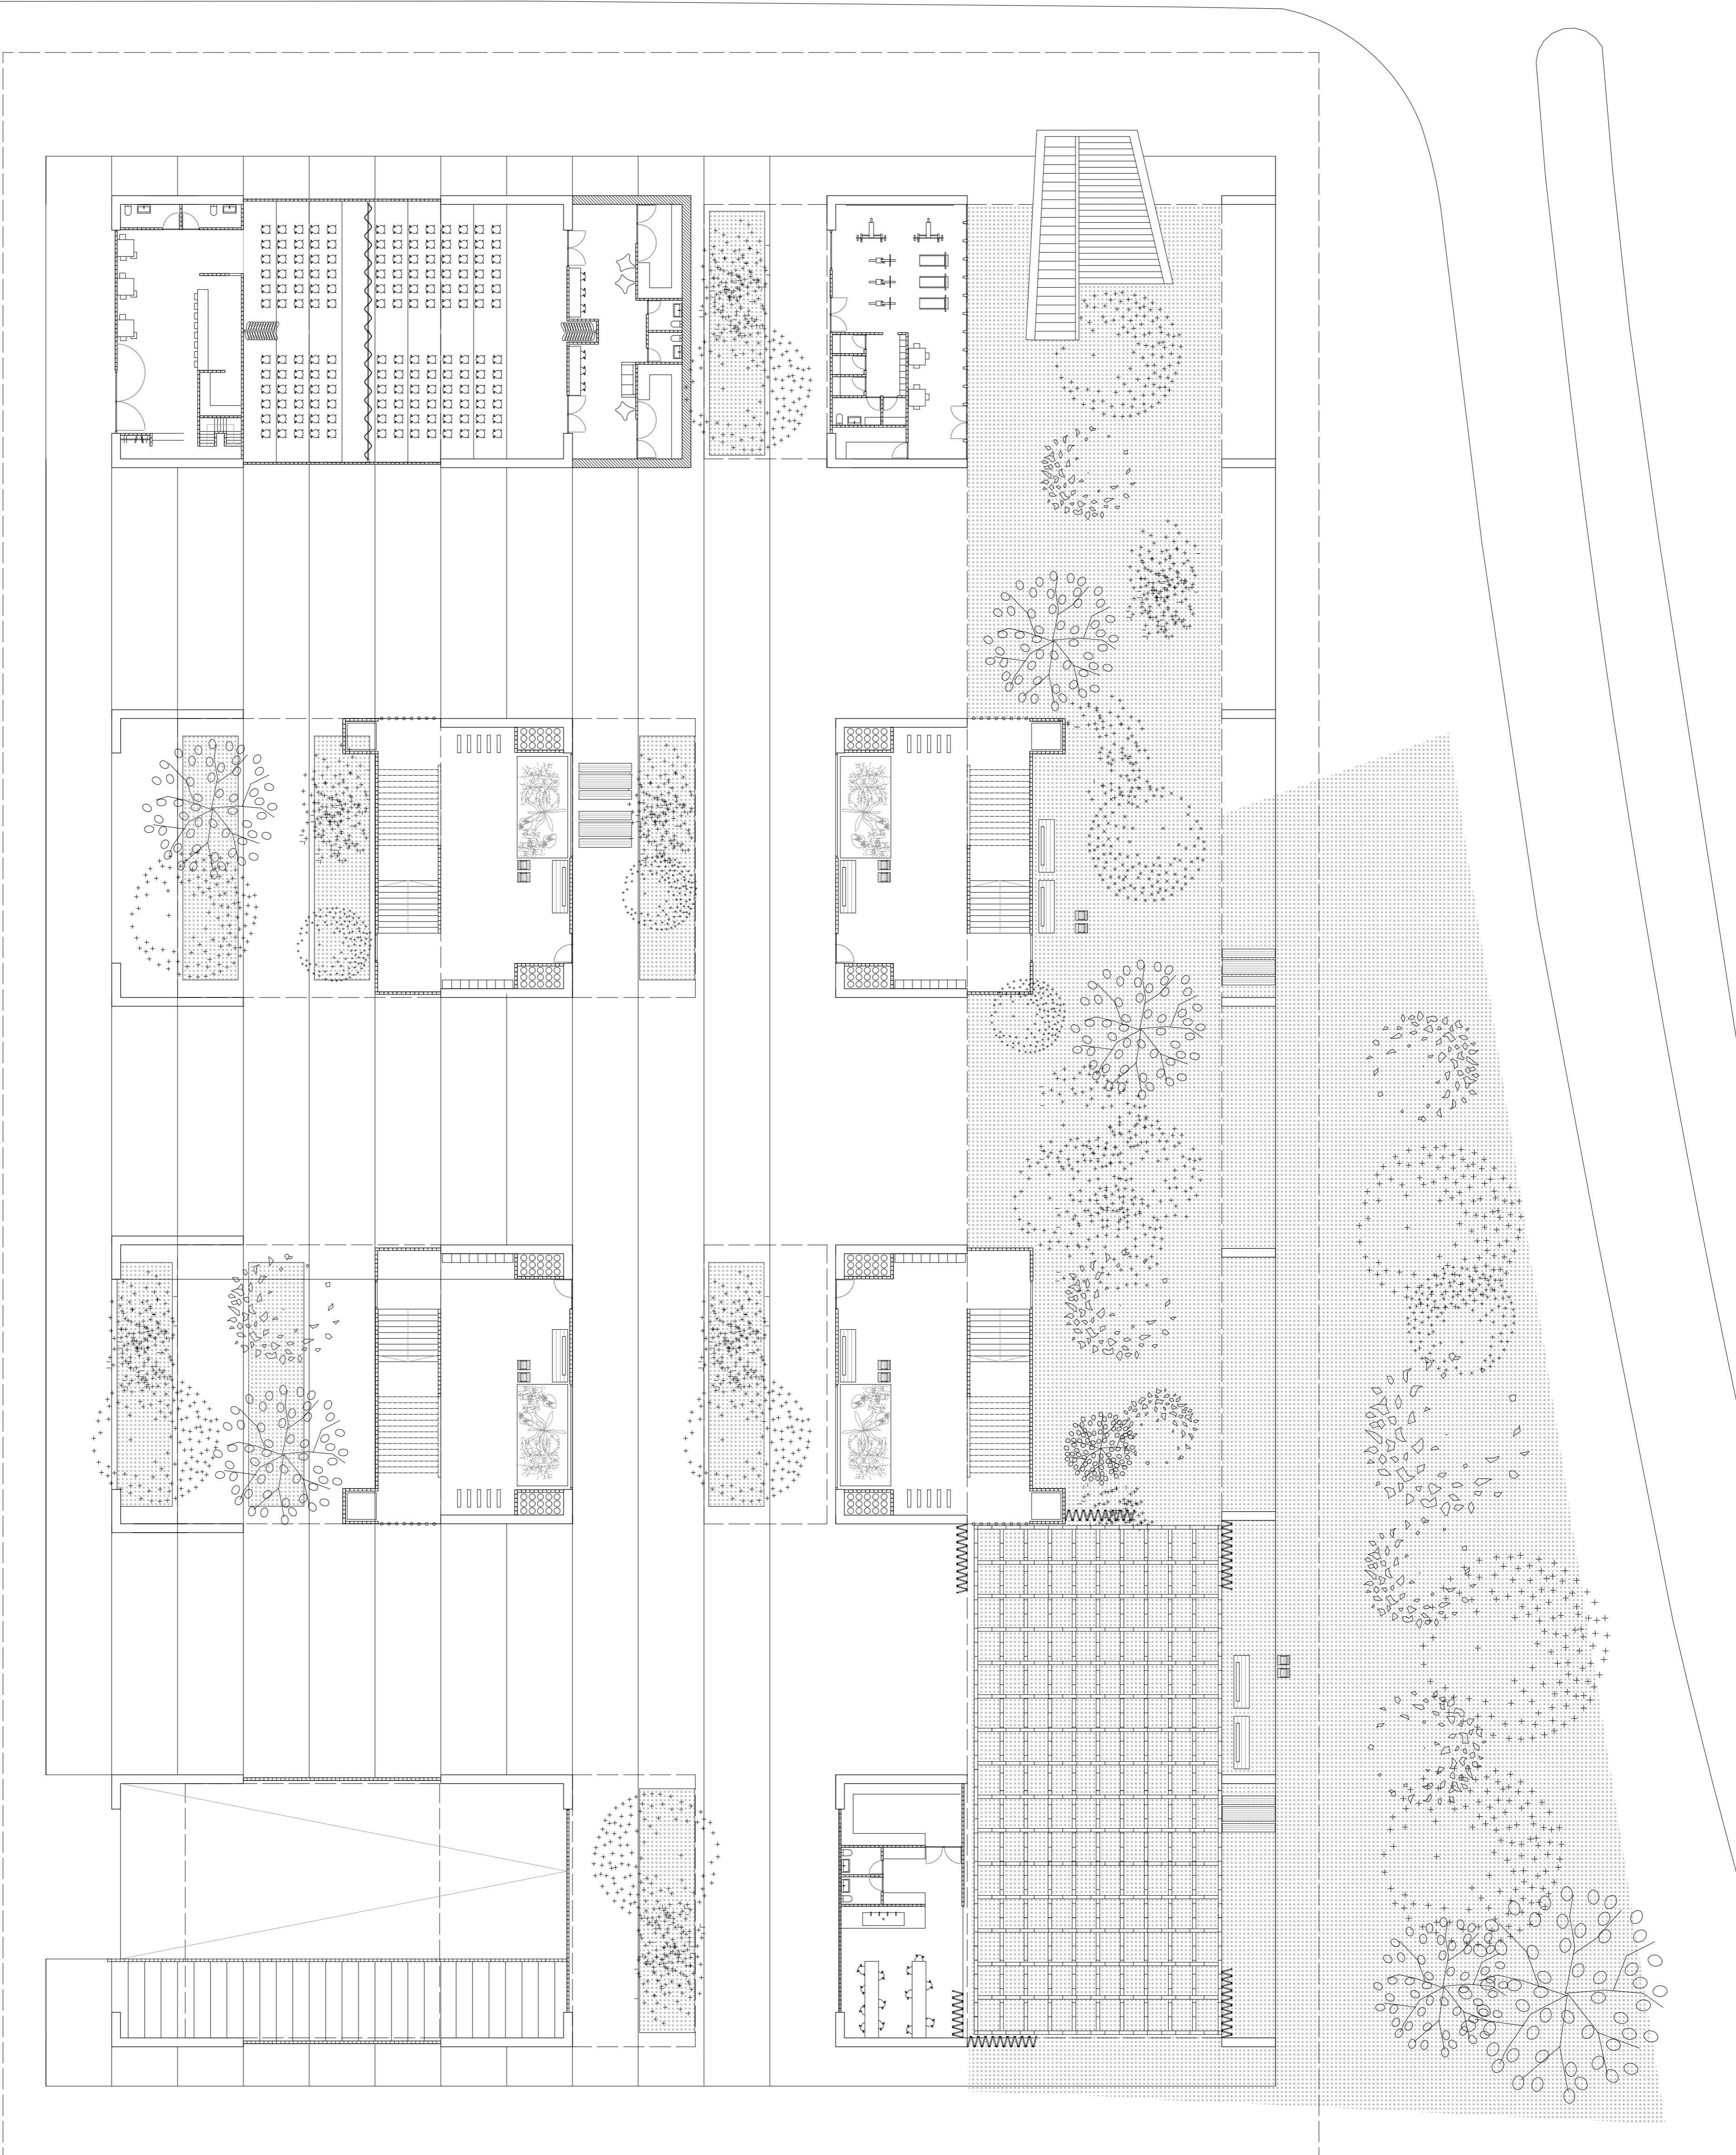

La Ciutadella

EMPACAMENT - E: 1/20.000

EMPLACAMENT - E: 1/2.500

ALCAT - E: 1/2.000

EXTRUÏO

PLACA

E/STRUCTURA INFERIOR

E/STRUCTURA SUPERIOR

ENCAIX

EVOLUCIÓ  
ARTUR ROIG - MARTI PARDO

E/PAI PÚBLIC

E: 1/200 ARTUR ROIG - MARTI PARDO

PB HABITATGE

E: 1/200 ARTUR ROIG - MARTI PARDO

P1 HABITATGE

E: 1/200 ARTUR ROIG - MARTI PARDO

SECCION  
ALCAT  
E: 1/200 ARTUR ROIG - MARTI PARDO

AGRUPACIO MINIMA - 3 HABITATGE/

AGRUPACIO - 6 HABITATGE/

ECCIO

AGRUPACIO - 12 HABITATGE/

VISTA SECCIONADA