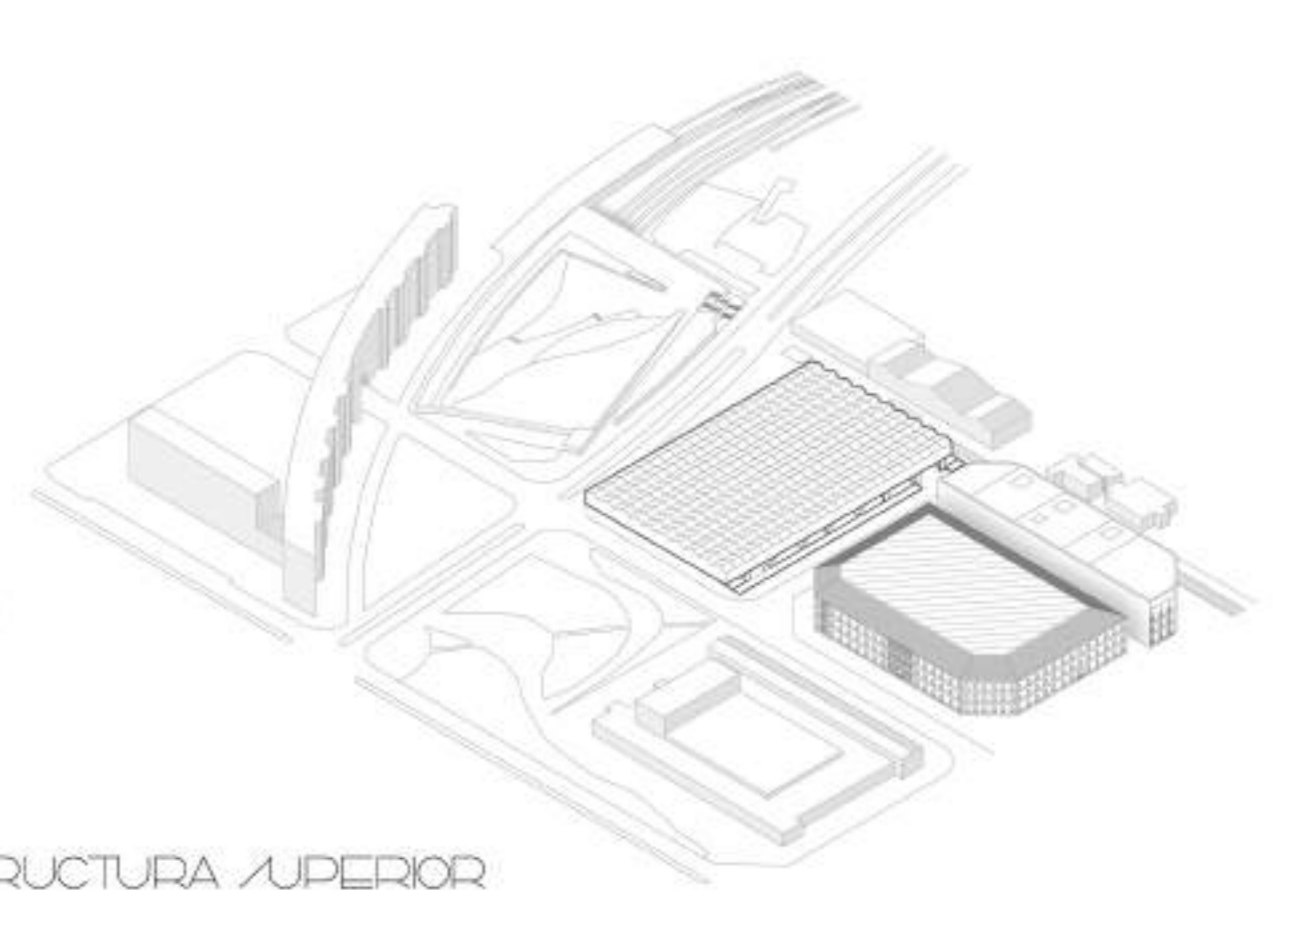

La Ciutadella

EMPACAMENT - E: 1/20.000

EMPLACAMENT - E: 1/2.500

ALCAT - E: 1/2.000

EXTRUÏO

PLACA

E/STRUCTURA INFERIOR

E/STRUCTURA SUPERIOR

SECCION  
ALCAT  
E: 1/200 ARTUR ROIG - MARTI PARDO

AGRUPACIO MINIMA - 3 HABITATGE/

AGRUPACIO - 6 HABITATGE/

ECCIO

AGRUPACIO - 12 HABITATGE/

VISTA SECCIONADA