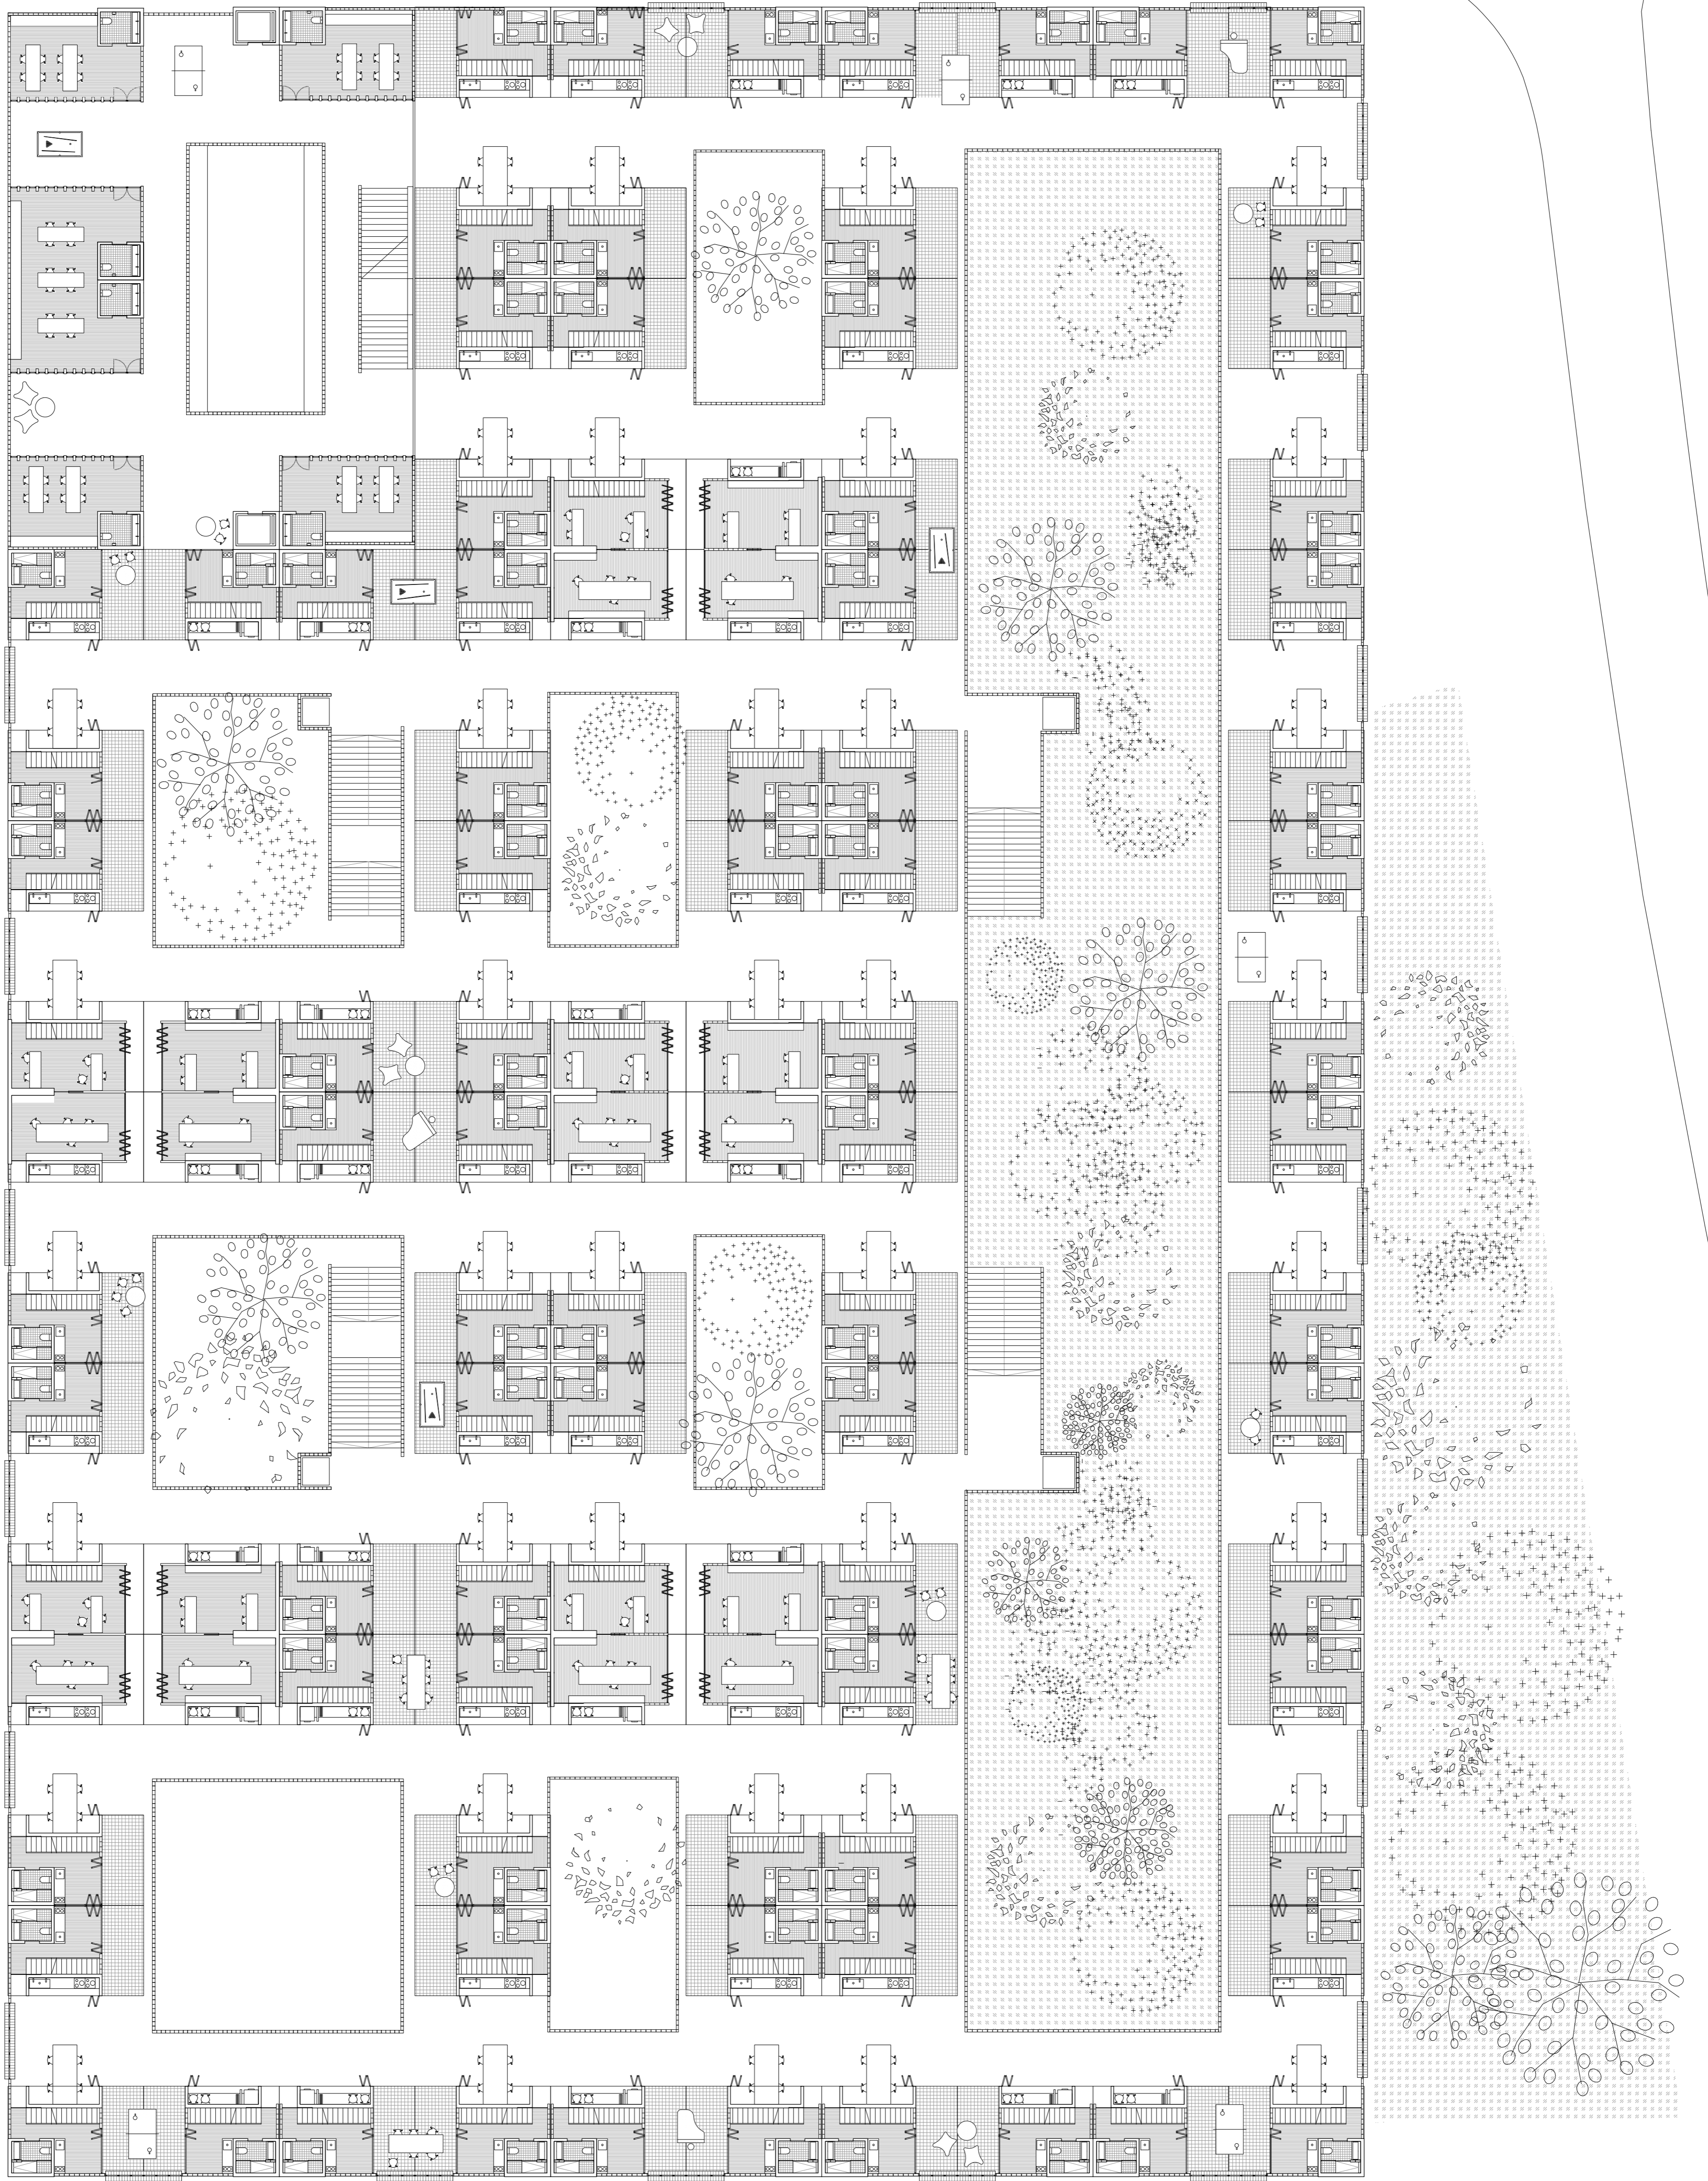

PB HABITATGE

E: 1/200 ARTUR ROIG - MARTI PARDO