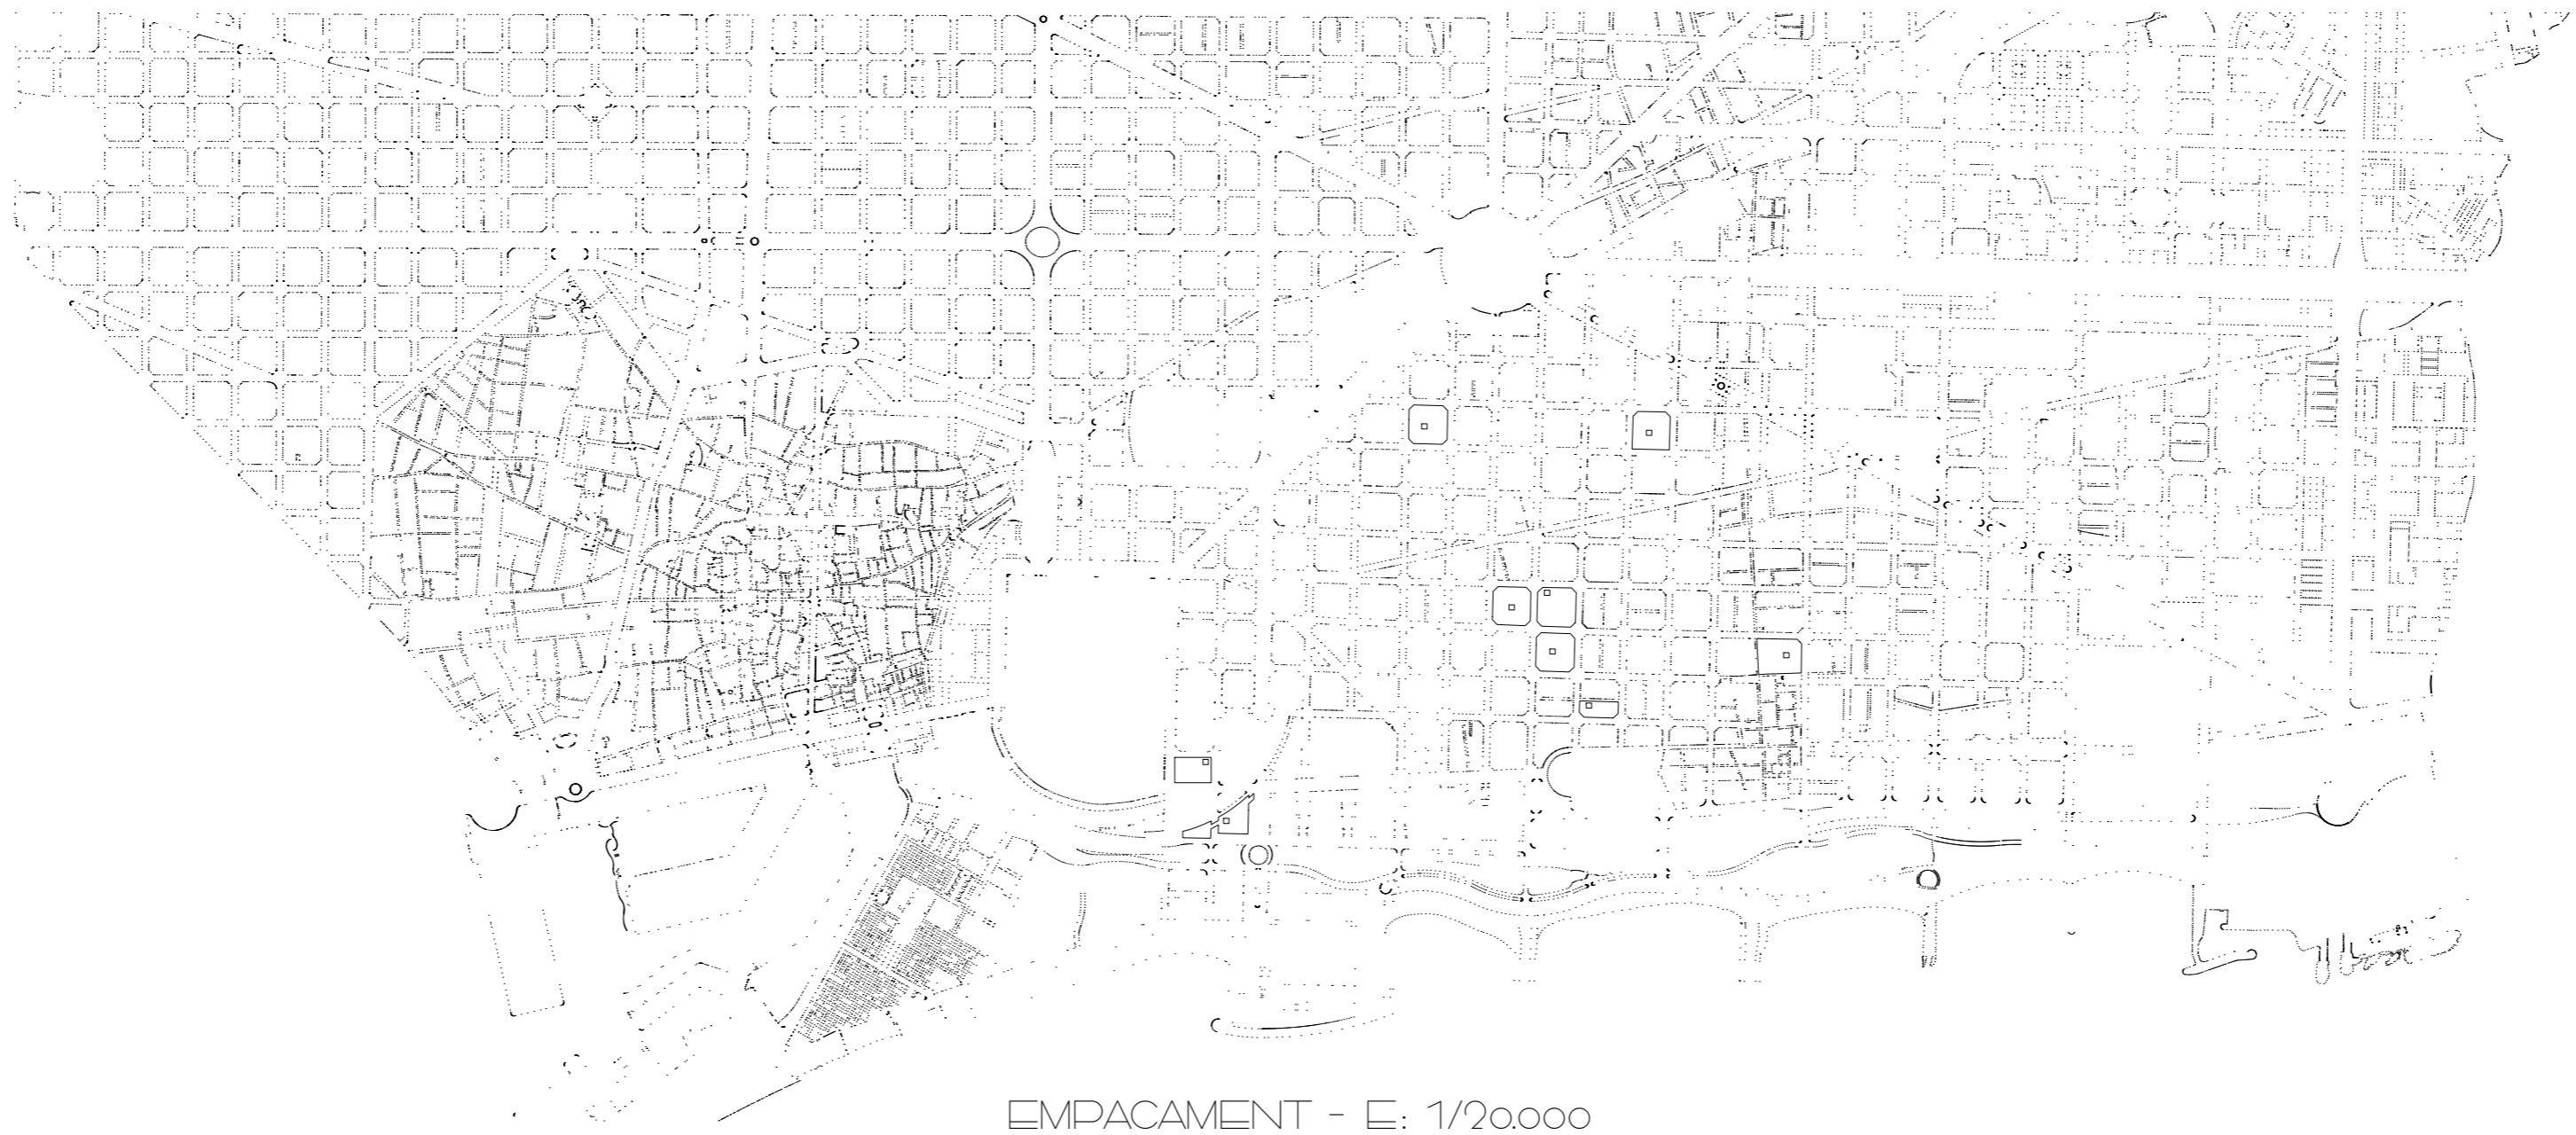

La Ciutadella

EMPACAMENT - E: 1/20.000

EMPLACAMENT - E: 1/2.500

ALCAT - E: 1/2.000

EXTRUÏO

PLACA

E/STRUCTURA INFERIOR

E/STRUCTURA SUPERIOR