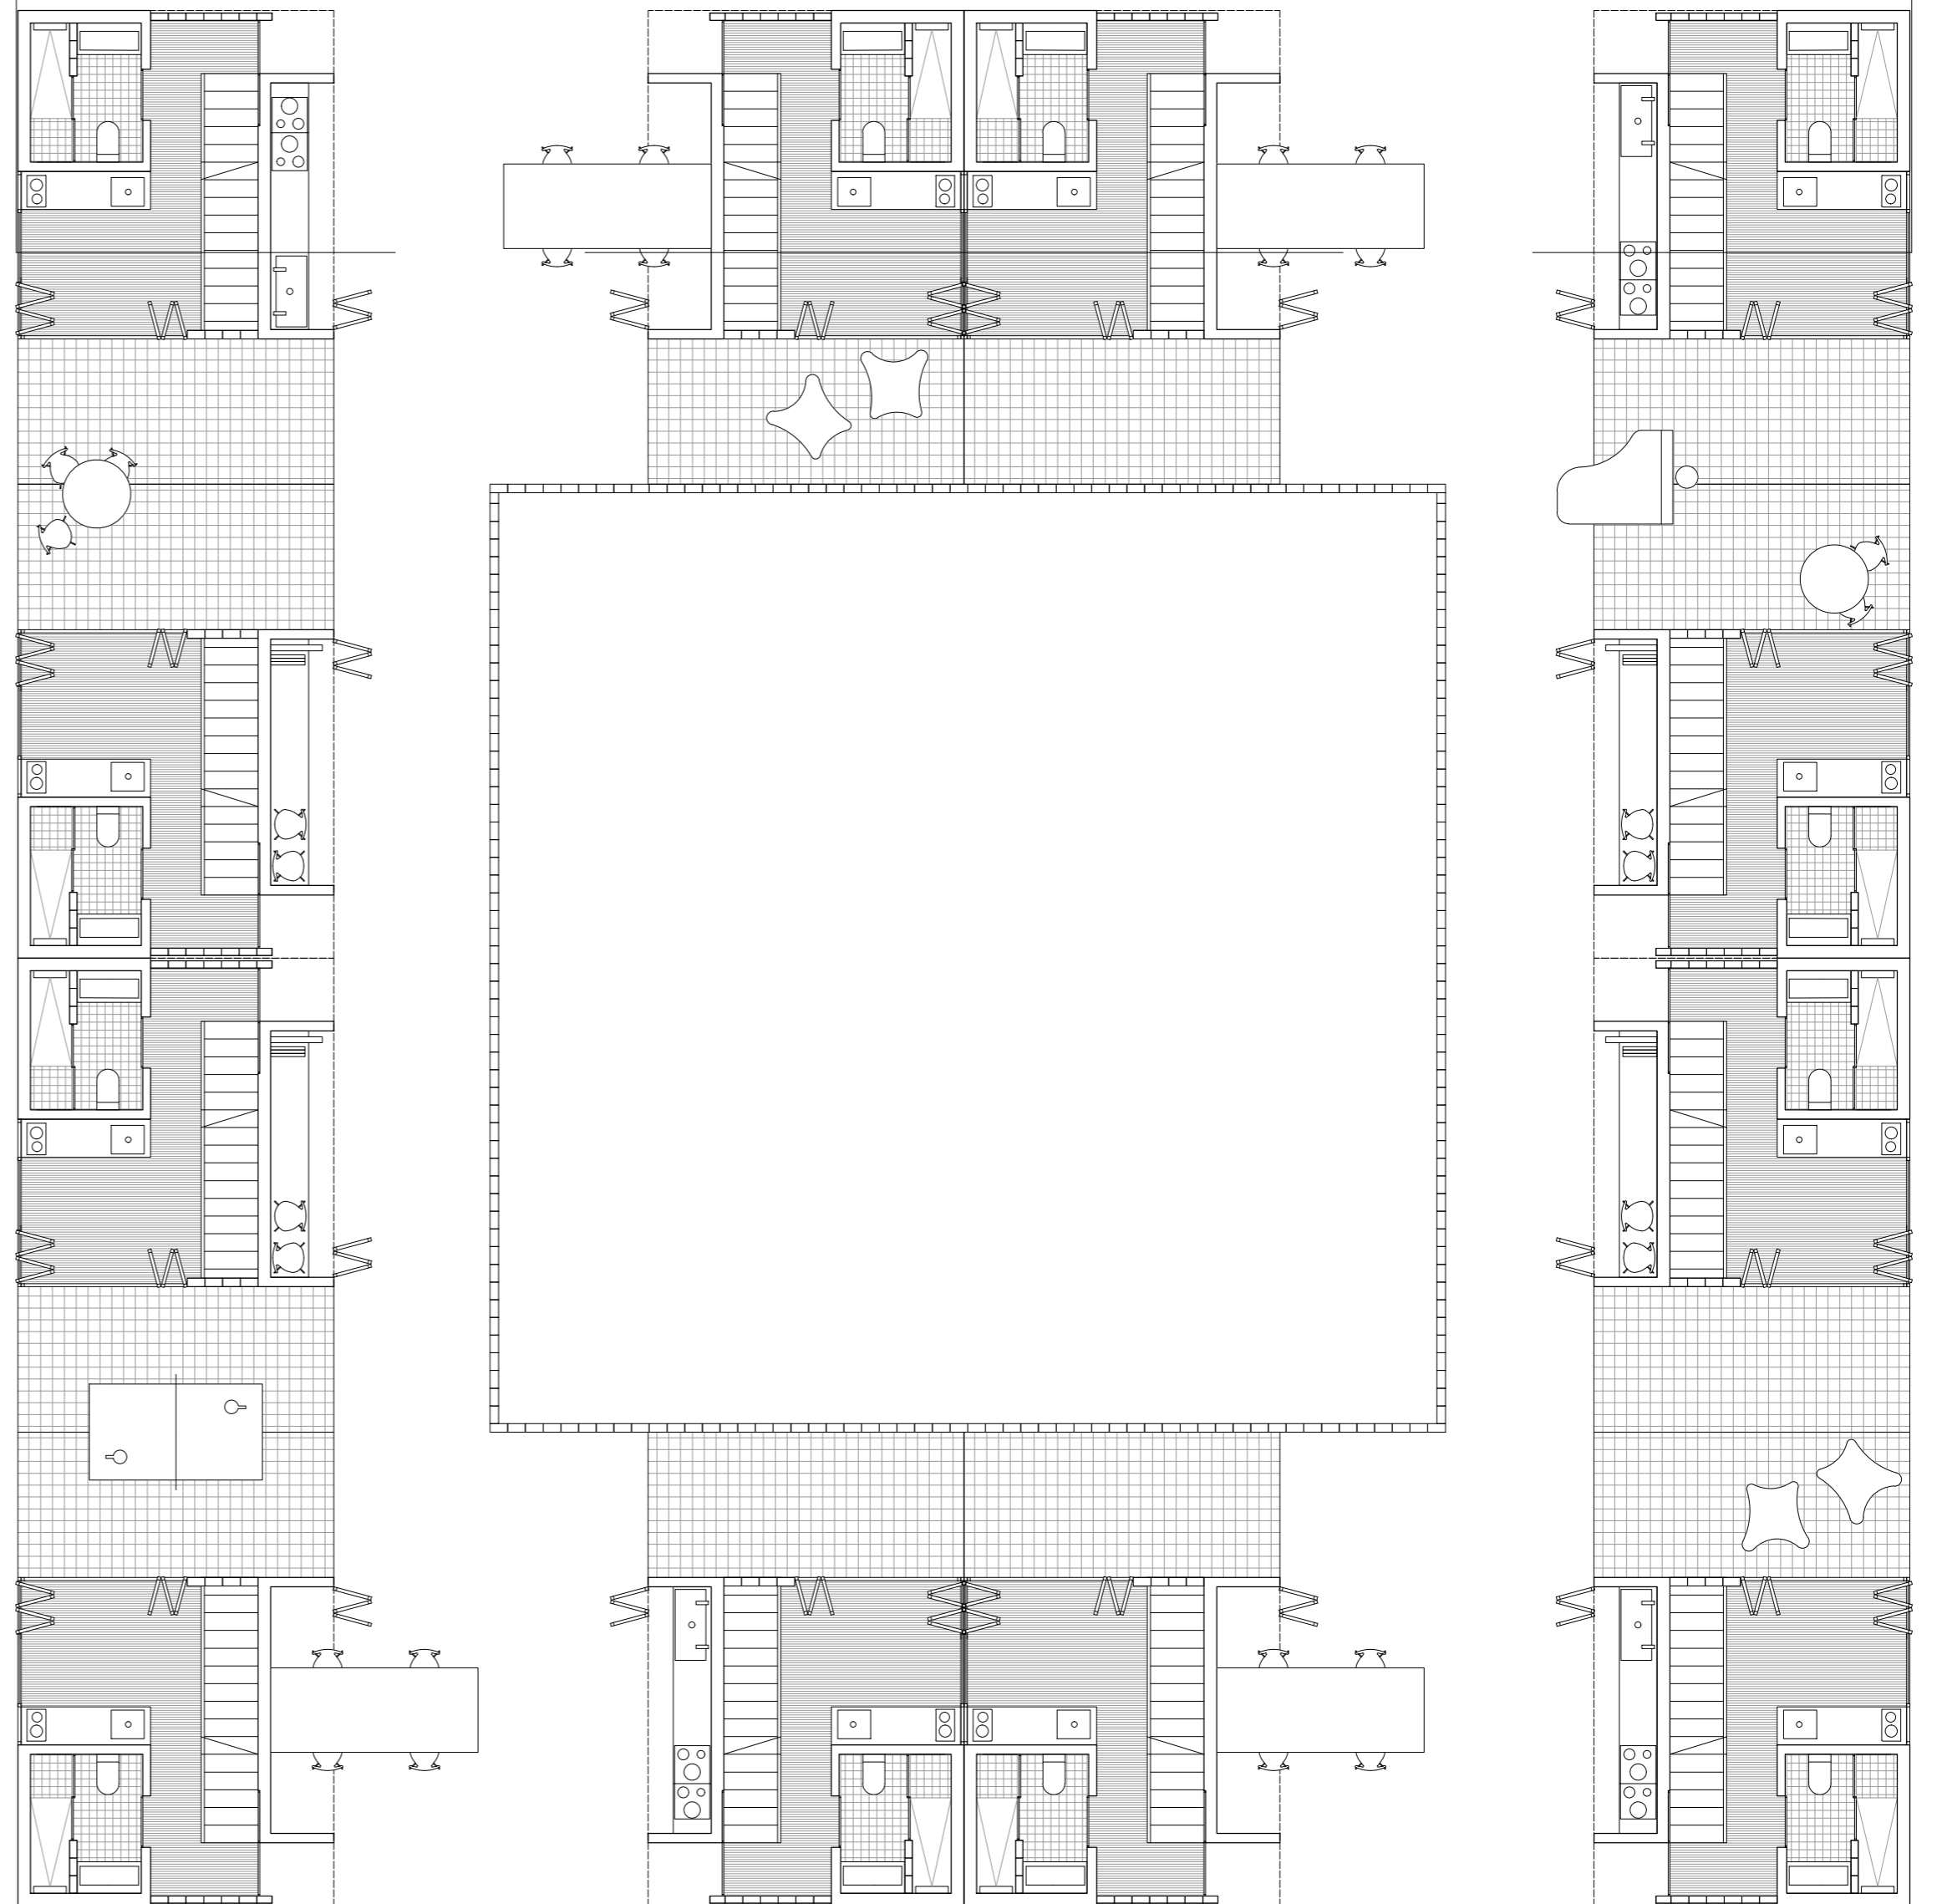

SECCION  
ALCAT  
E: 1/200 ARTUR ROIG - MARTI PARDO

AGRUPACIO MINIMA - 3 HABITATGE/

AGRUPACIO - 6 HABITATGE/

ECCIO

AGRUPACIO - 12 HABITATGE/

VISTA SECCIONADA