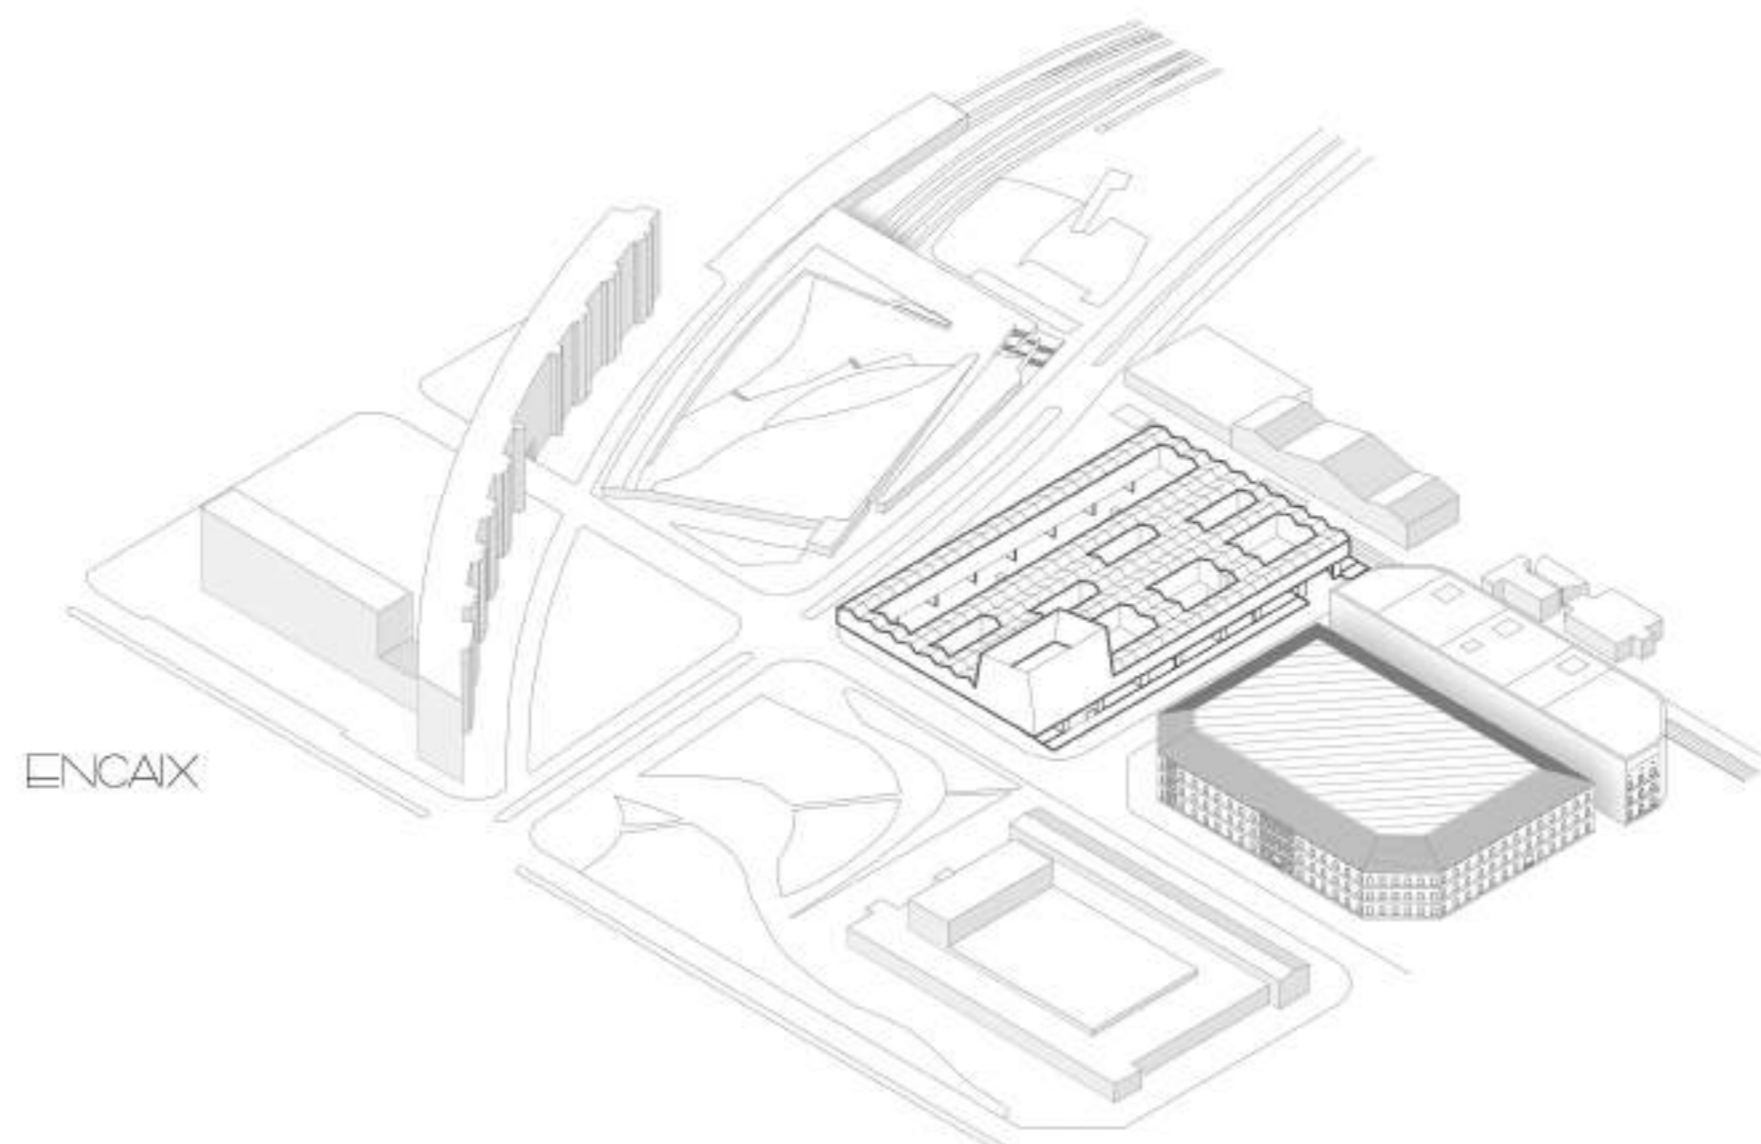

La Ciutadella

EMPACAMENT - E: 1/20.000

EMPLACAMENT - E: 1/2.500

ALCAT - E: 1/2.000

EXTRUÏO

PLACA

E/STRUCTURA INFERIOR

E/STRUCTURA SUPERIOR

SECCION  
ALCAT  
E: 1/200 ARTUR ROIG - MARTI PARDO

AGRUPACIO MINIMA - 3 HABITATGE/

AGRUPACIO - 6 HABITATGE/

ECCIO

AGRUPACIO - 12 HABITATGE/

VISTA SECCIONADA