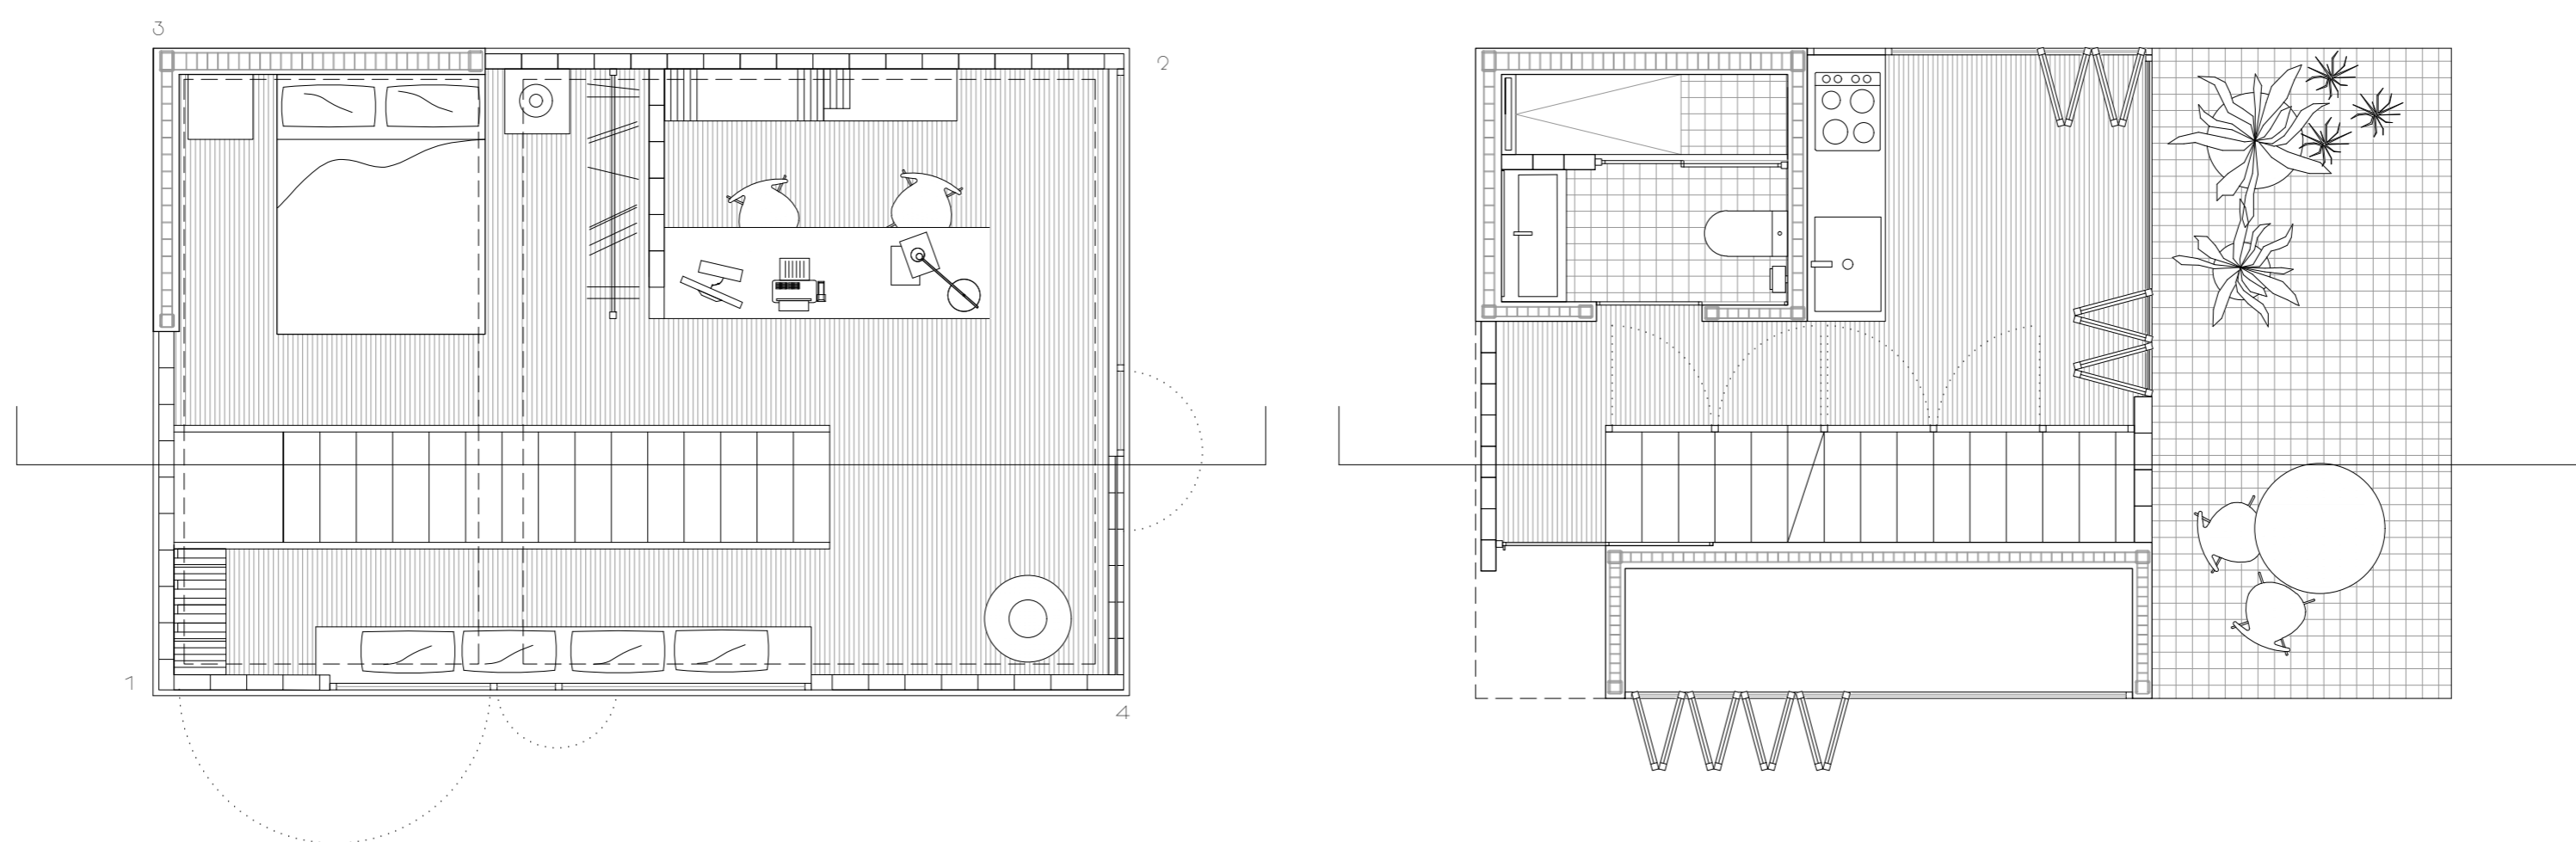

PLANTA SUPERIOR

PLANTA INFERIOR