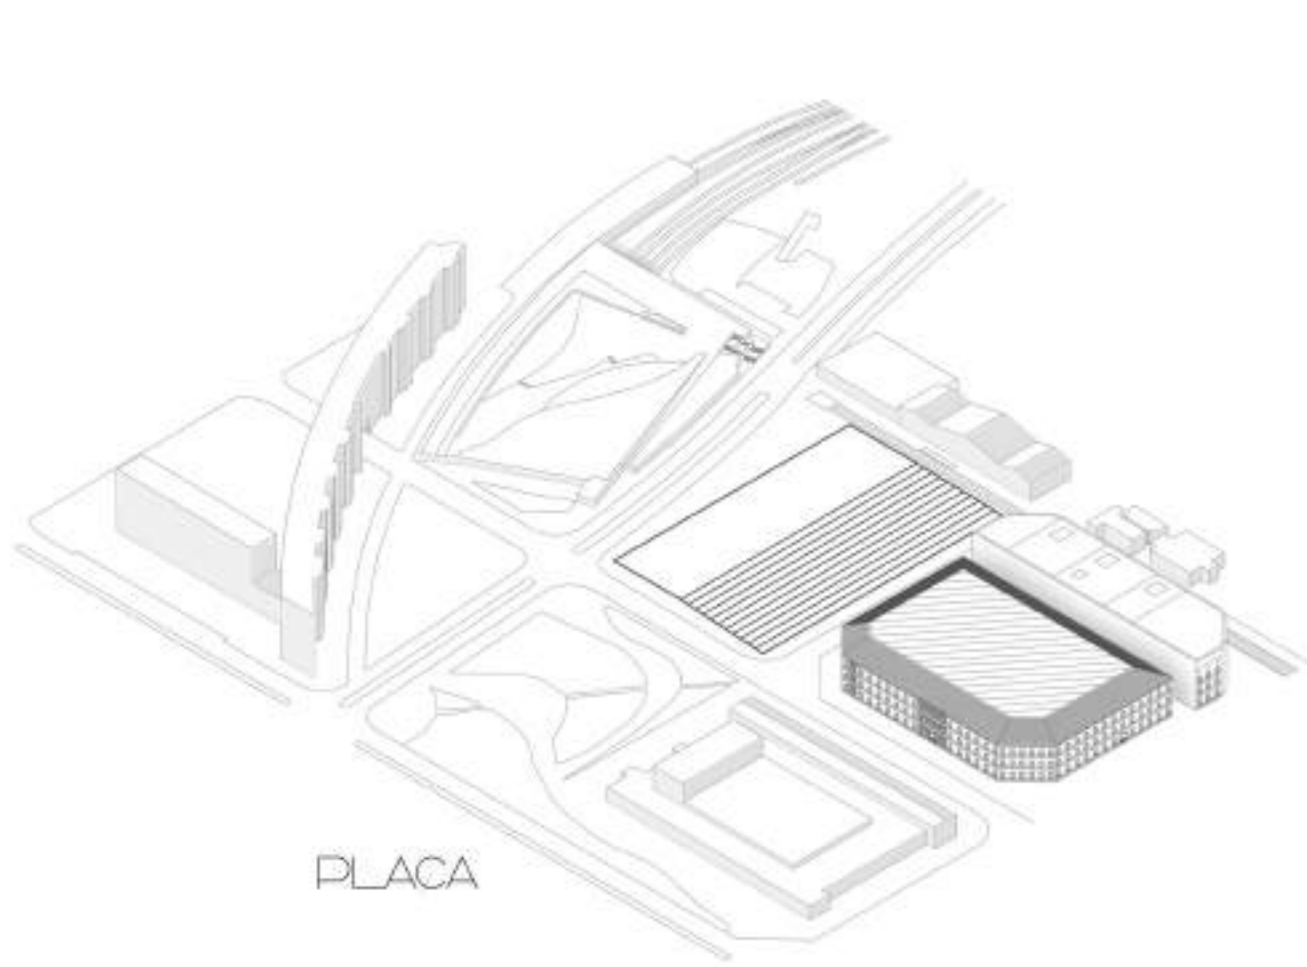

La Ciutadella

EMPACAMENT - E: 1/20.000

EMPLACAMENT - E: 1/2.500

ALCAT - E: 1/2.000

EXTRUÏO

PLACA

E/STRUCTURA INFERIOR

E/STRUCTURA SUPERIOR

SECCION  
ALCAT  
E: 1/200 ARTUR ROIG - MARTI PARDO

AGRUPACIO MINIMA - 3 HABITATGE/

AGRUPACIO - 6 HABITATGE/

ECCIO

AGRUPACIO - 12 HABITATGE/

VISTA SECCIONADA