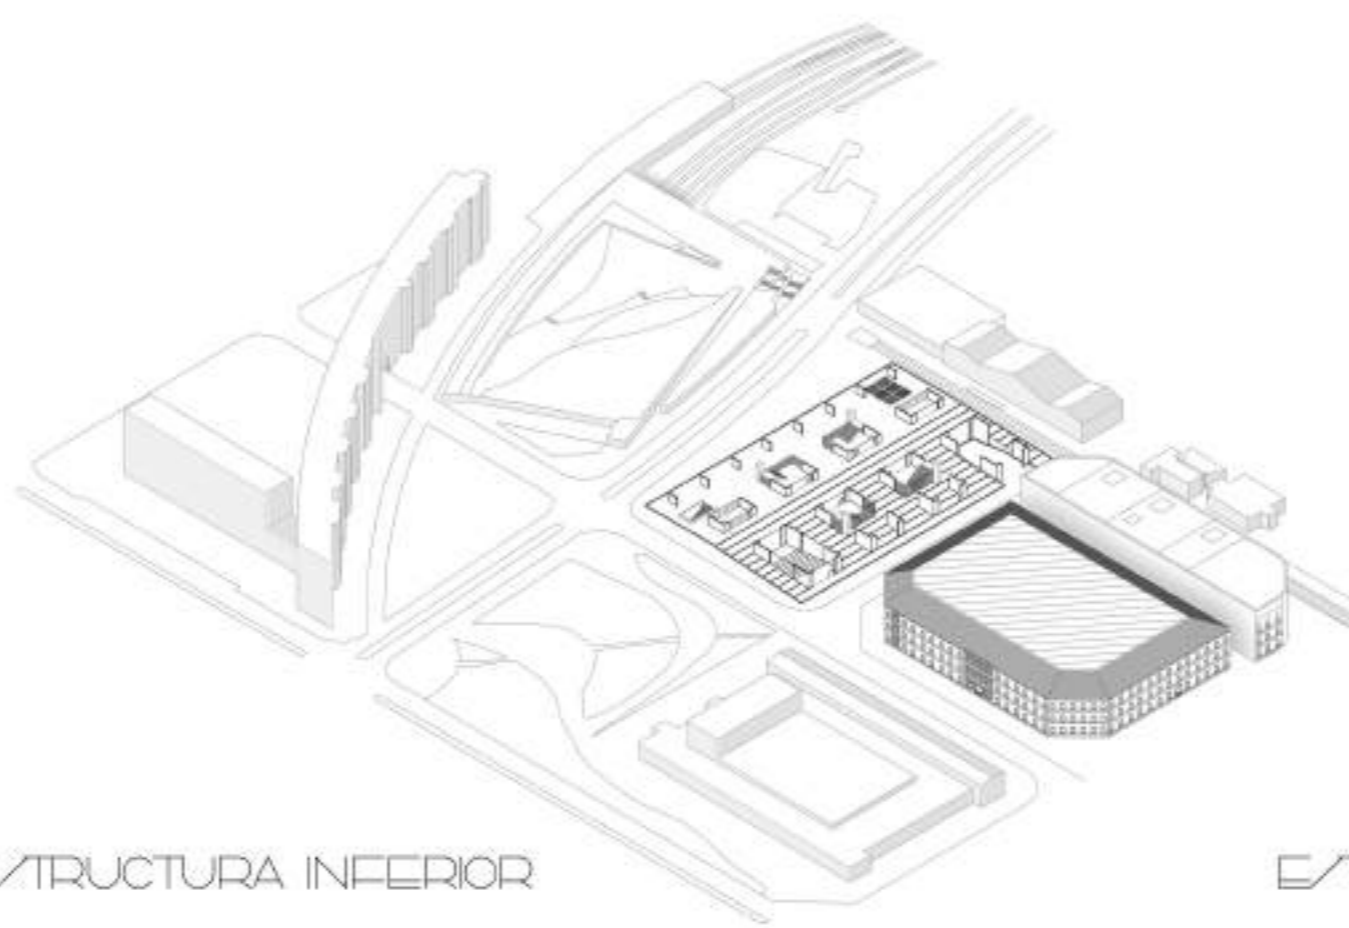

La Ciutadella

EMPACAMENT - E: 1/20.000

EMPLACAMENT - E: 1/2.500

ALCAT - E: 1/2.000

EXTRUÏO

PLACA

E/STRUCTURA INFERIOR

E/STRUCTURA SUPERIOR

SECCION  
ALCAT  
E: 1/200 ARTUR ROIG - MARTI PARDO

AGRUPACIO MINIMA - 3 HABITATGE/

AGRUPACIO - 6 HABITATGE/

ECCIO

AGRUPACIO - 12 HABITATGE/

VISTA SECCIONADA