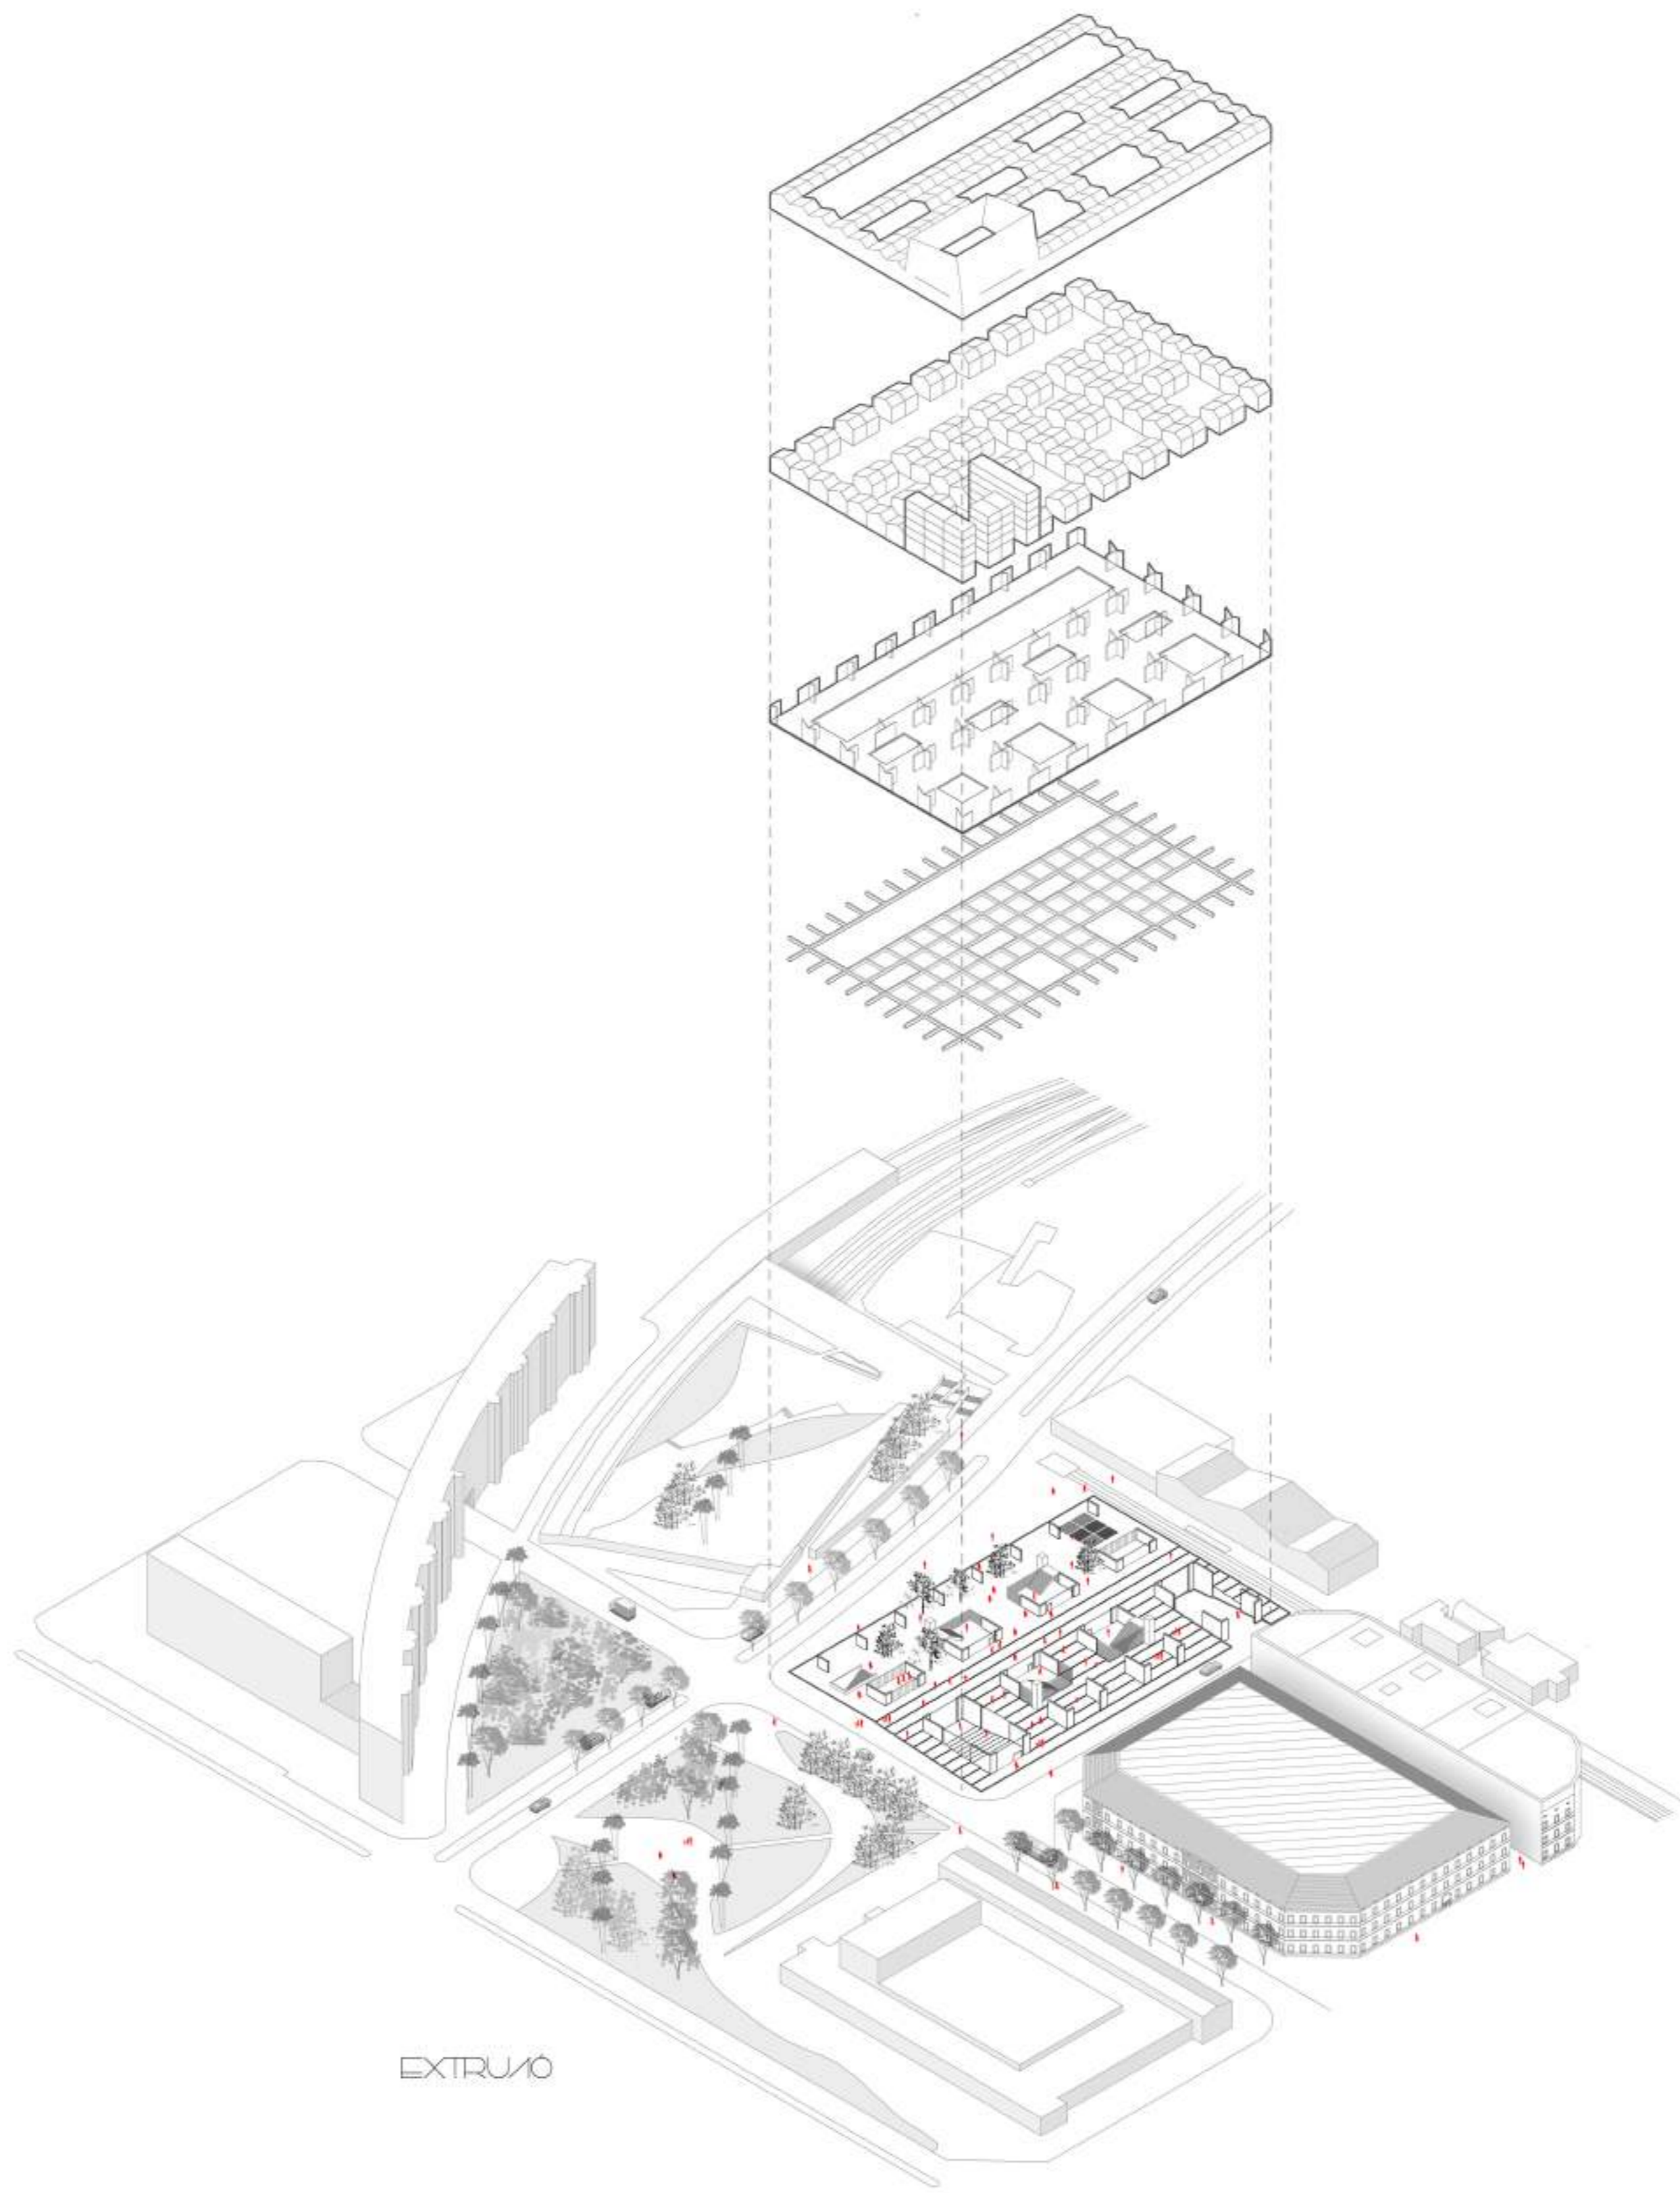

La Ciutadella

EMPACAMENT - E: 1/20.000

EMPLACAMENT - E: 1/2.500

ALCAT - E: 1/2.000

EXTRUÏO

PLACA

E/STRUCTURA INFERIOR

E/STRUCTURA SUPERIOR

SECCION  
ALCAT  
E: 1/200 ARTUR ROIG - MARTI PARDO

AGRUPACIO MINIMA - 3 HABITATGE/

AGRUPACIO - 6 HABITATGE/

ECCIO

AGRUPACIO - 12 HABITATGE/

VISTA SECCIONADA