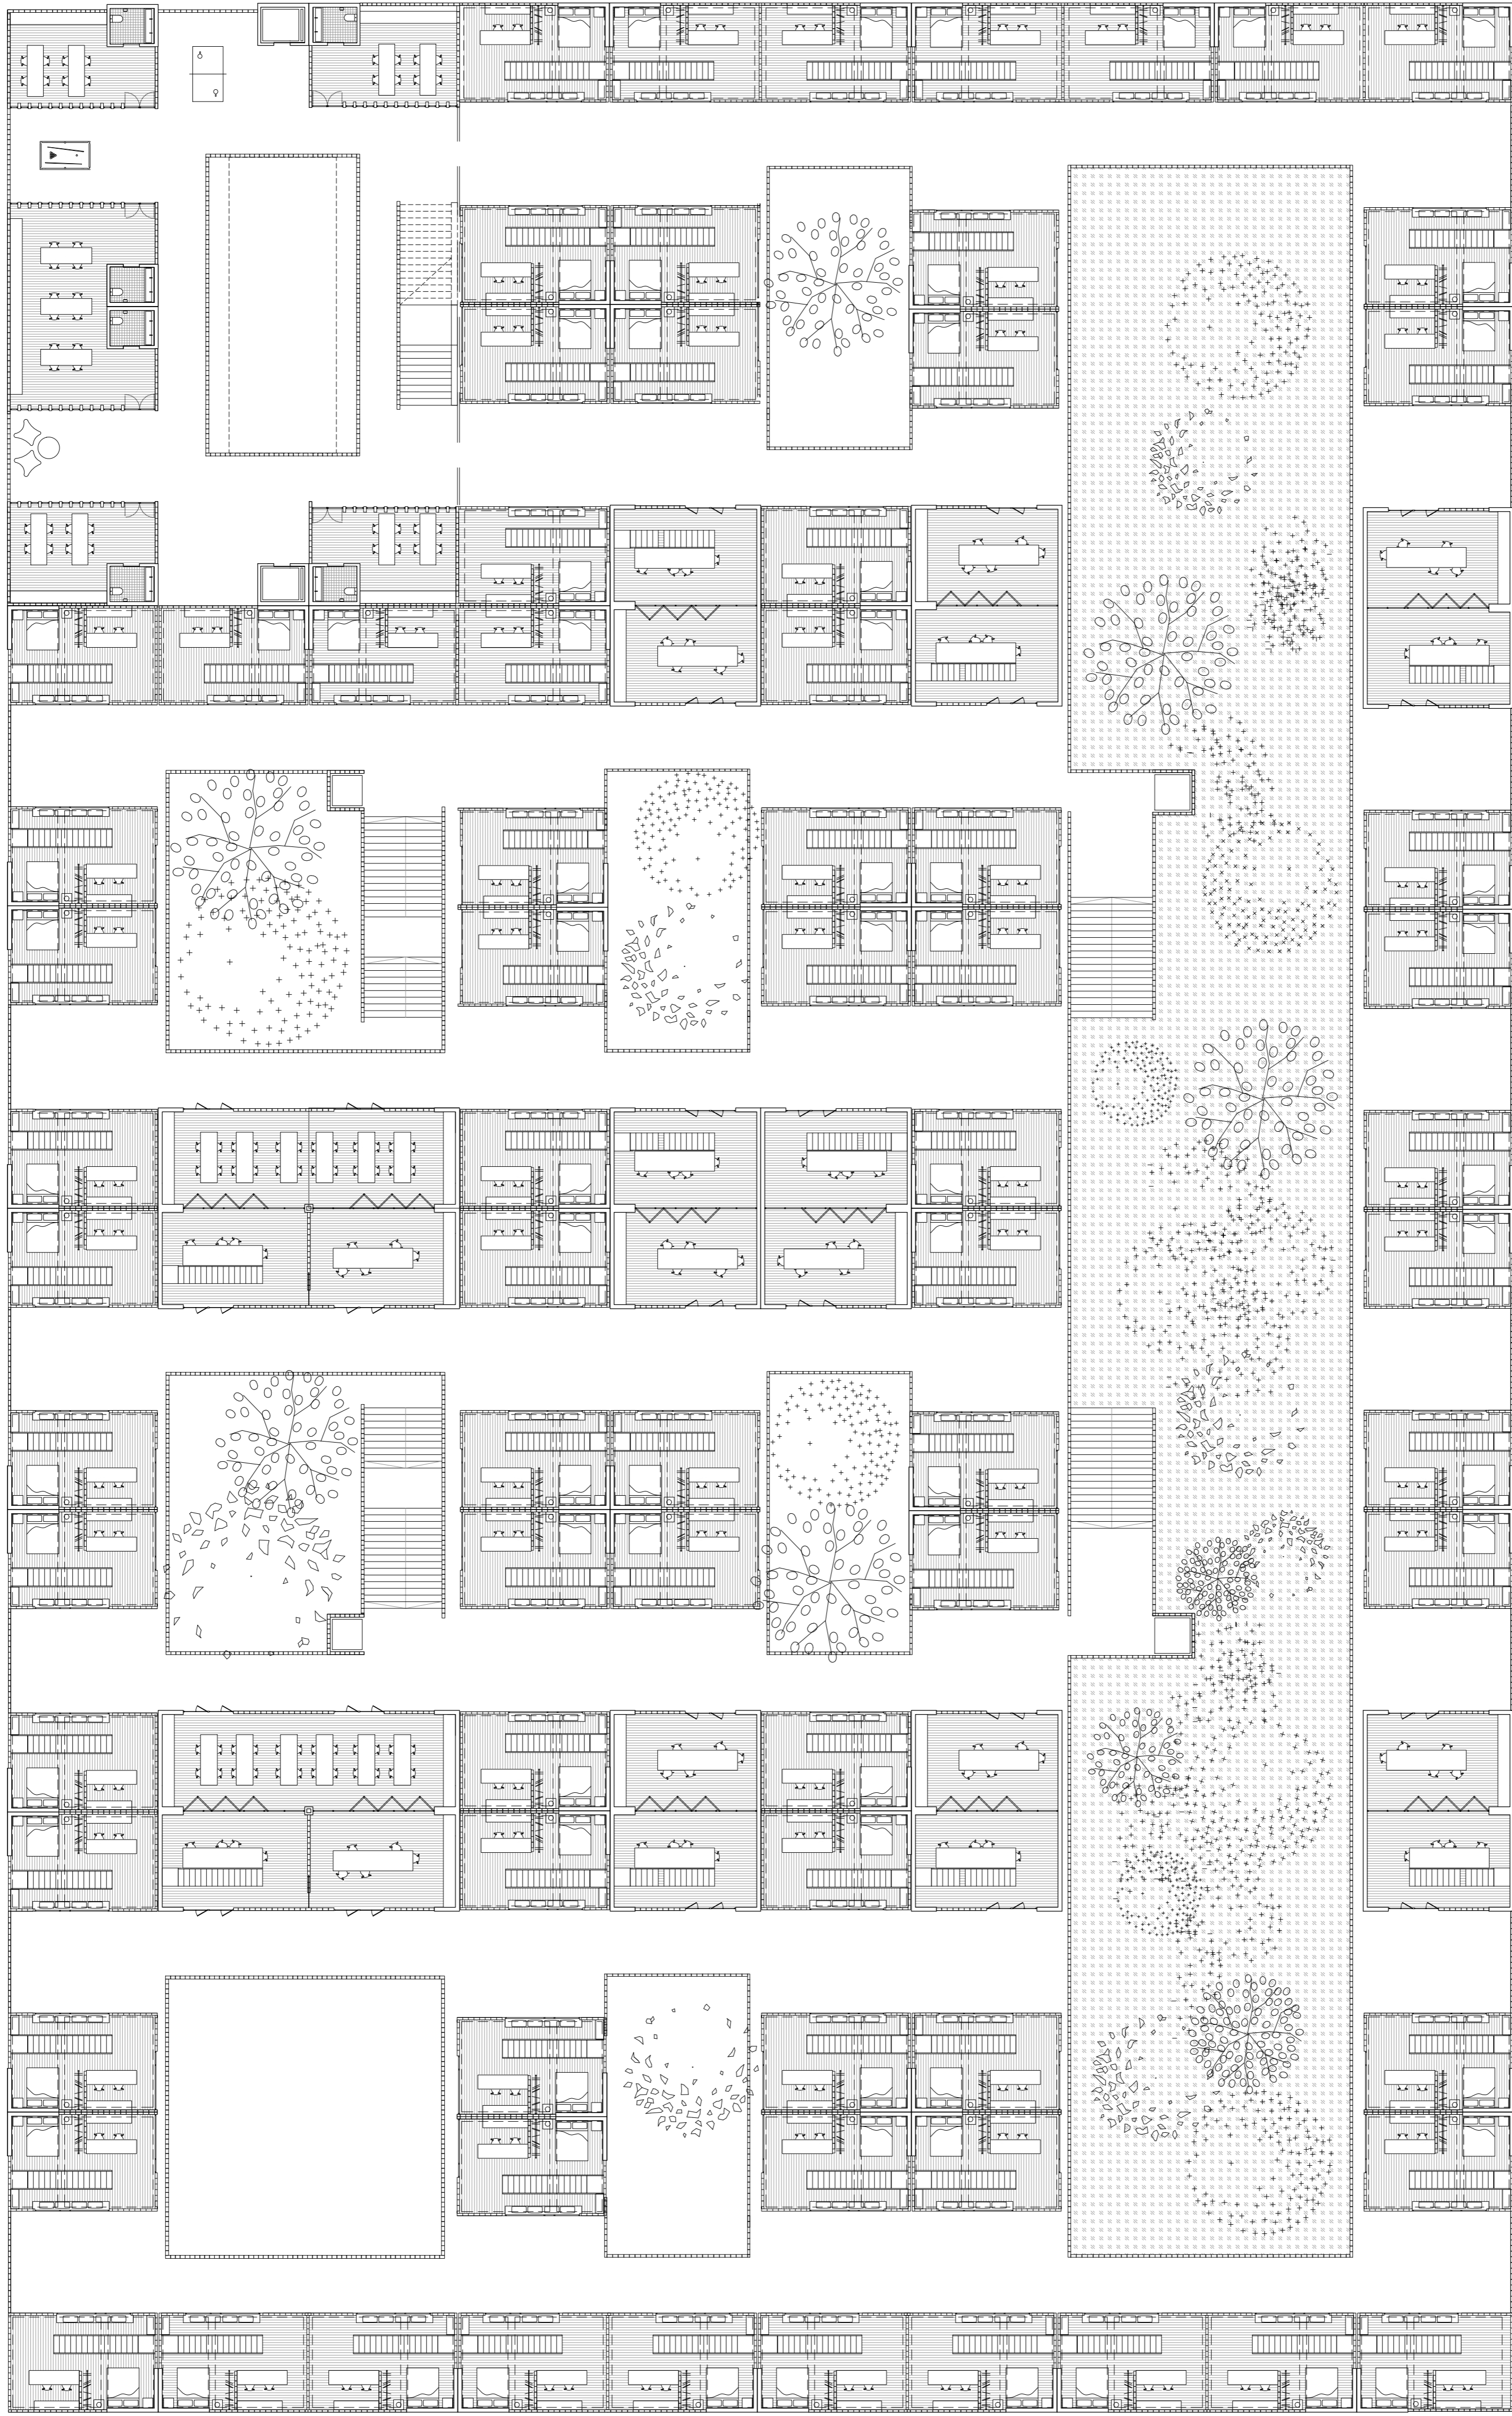

La Ciutadella

EMPACAMENT - E: 1/20.000

EMPLACAMENT - E: 1/2.500

ALCAT - E: 1/2.000

EXTRUÏO

PLACA

E/STRUCTURA INFERIOR

E/STRUCTURA SUPERIOR

ENCAIX

EVOLUCIÓ  
ARTUR ROIG - MARTI PARDO

E/PAI PÚBLIC

E: 1/200 ARTUR ROIG - MARTI PARDO

PB HABITATGE

E: 1/200 ARTUR ROIG - MARTI PARDO

P1 HABITATGE

E: 1/200 ARTUR ROIG - MARTI PARDO

SECCION  
ALCAT  
E: 1/200 ARTUR ROIG - MARTI PARDO

AGRUPACIO MINIMA - 3 HABITATGE/

AGRUPACIO - 6 HABITATGE/

ECCIO

AGRUPACIO - 12 HABITATGE/

VISTA SECCIONADA