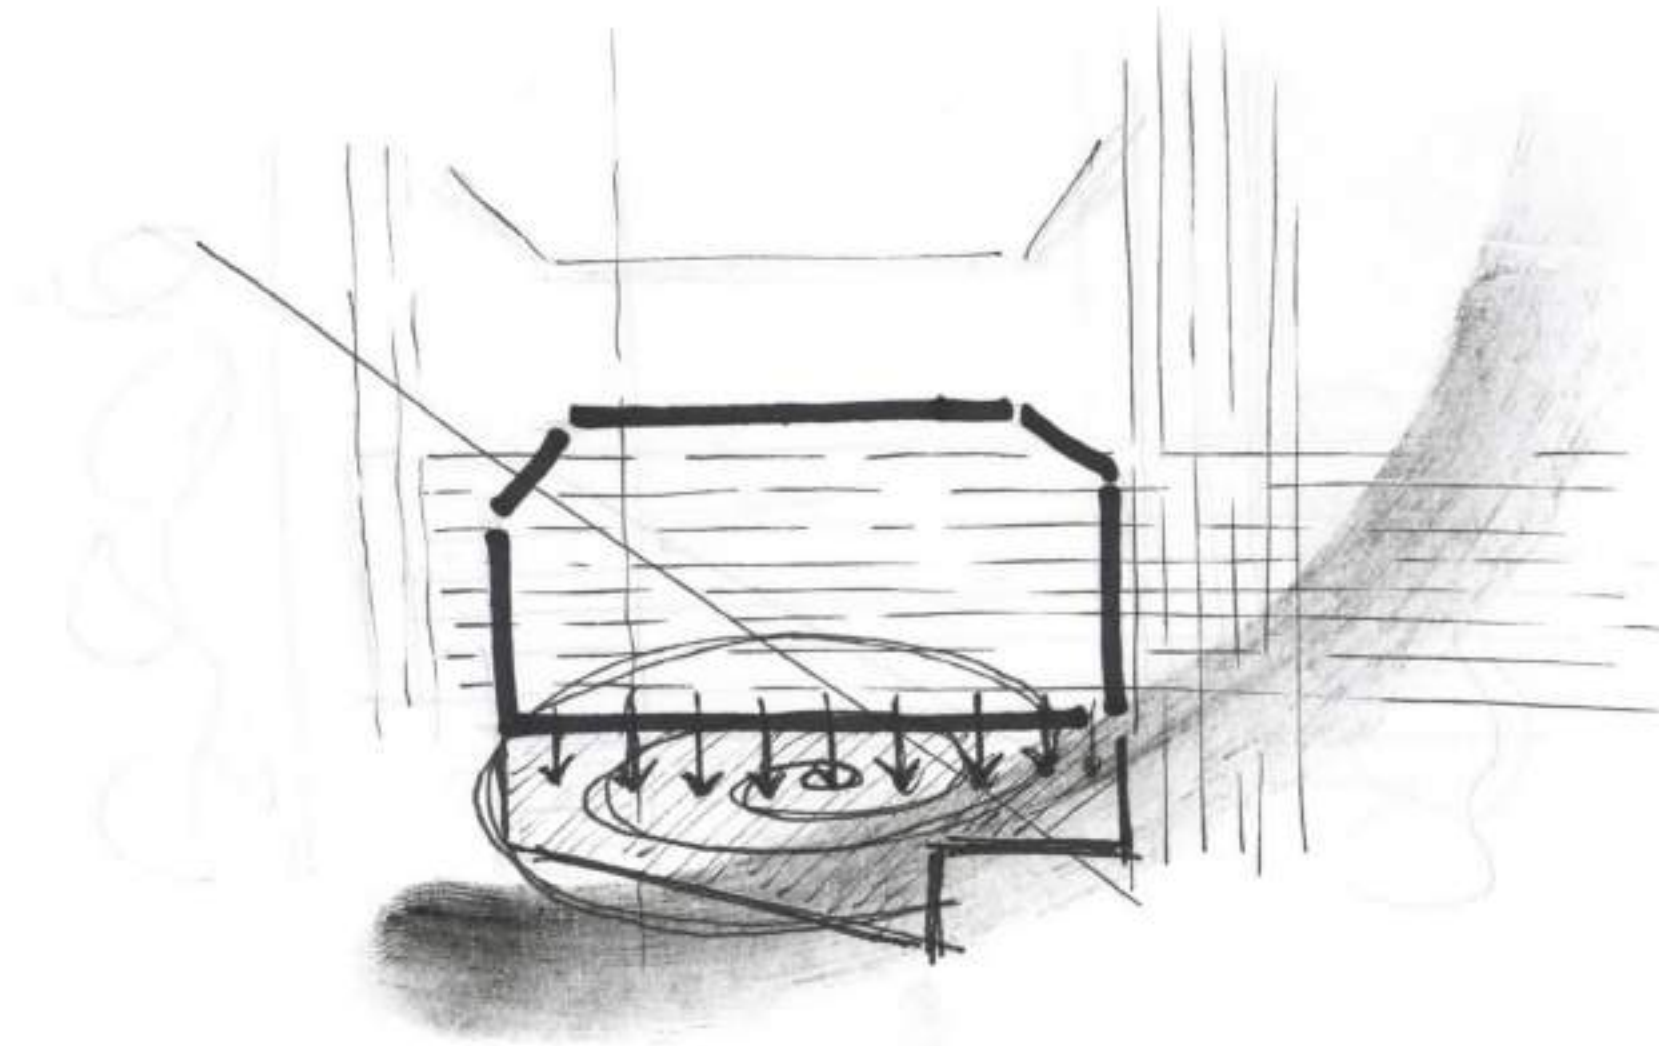

La Ciutadella

EMPACAMENT - E: 1/20.000

EMPLACAMENT - E: 1/2.500

ALCAT - E: 1/2.000

EXTRUÏO

PLACA

E/STRUCTURA INFERIOR

E/STRUCTURA SUPERIOR

SECCION  
ALCAT  
E: 1/200 ARTUR ROIG - MARTI PARDO

AGRUPACIO MINIMA - 3 HABITATGE/

AGRUPACIO - 6 HABITATGE/

ECCIO

AGRUPACIO - 12 HABITATGE/

VISTA SECCIONADA