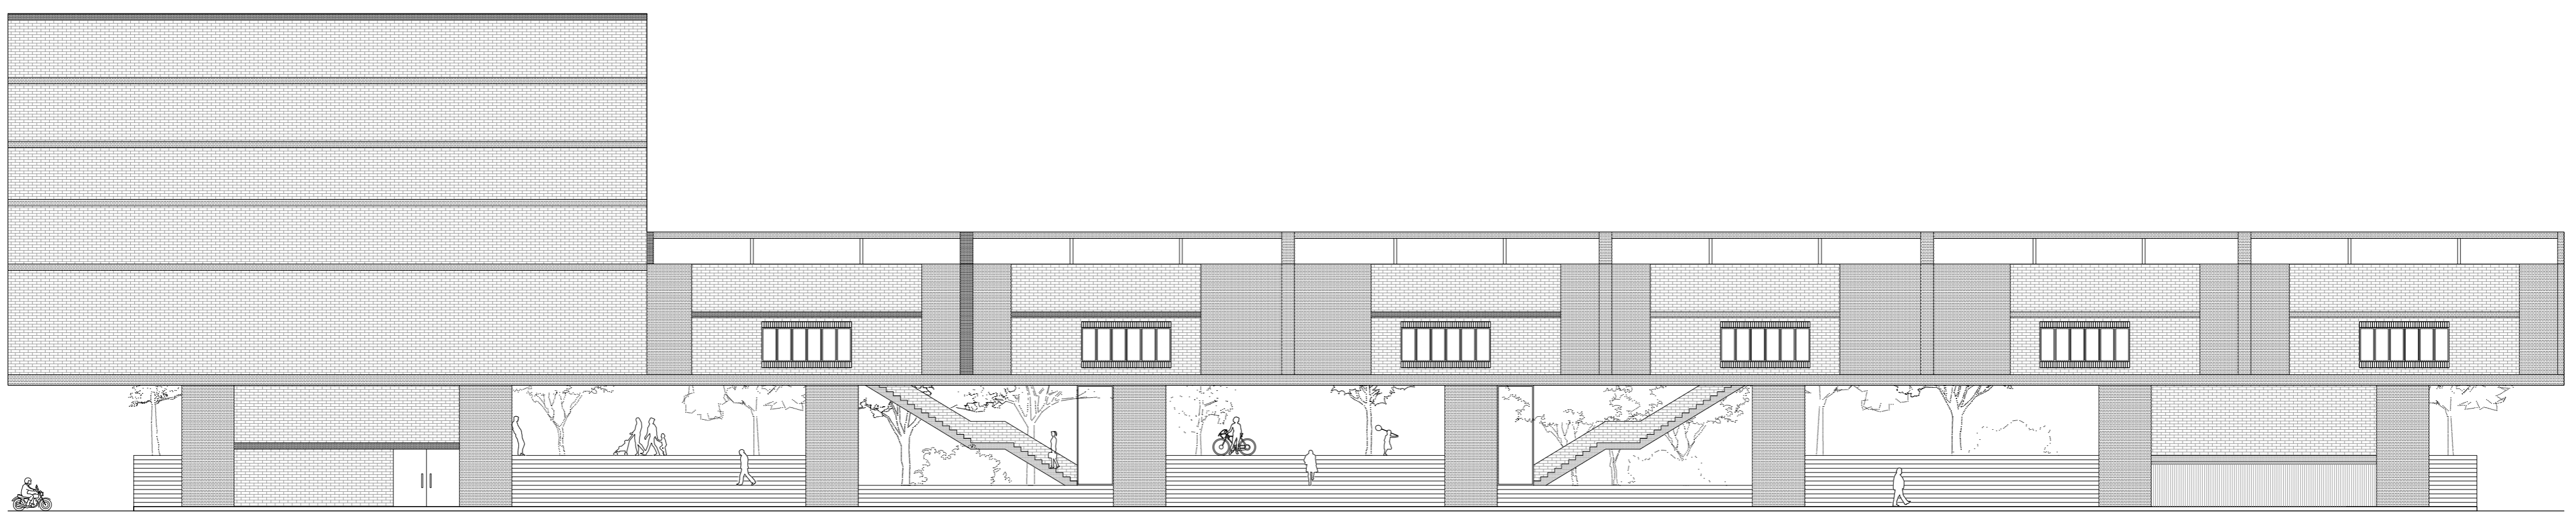

SECCION  
ALCAT  
E: 1/200 ARTUR ROIG - MARTI PARDO

AGRUPACIO MINIMA - 3 HABITATGE/

AGRUPACIO - 6 HABITATGE/

ECCIO

AGRUPACIO - 12 HABITATGE/

VISTA SECCIONADA

PLANTA INFERIOR

AXONOMETRIA  
CONSTRUCTIVA

E: 1/20

ARTUR ROIG - MARTI PARDO

NORD - OEST

NORD - OEST

VOLUMETRICA - E:1/500

AGREGACIÓ HABITATGE - E: 1/50