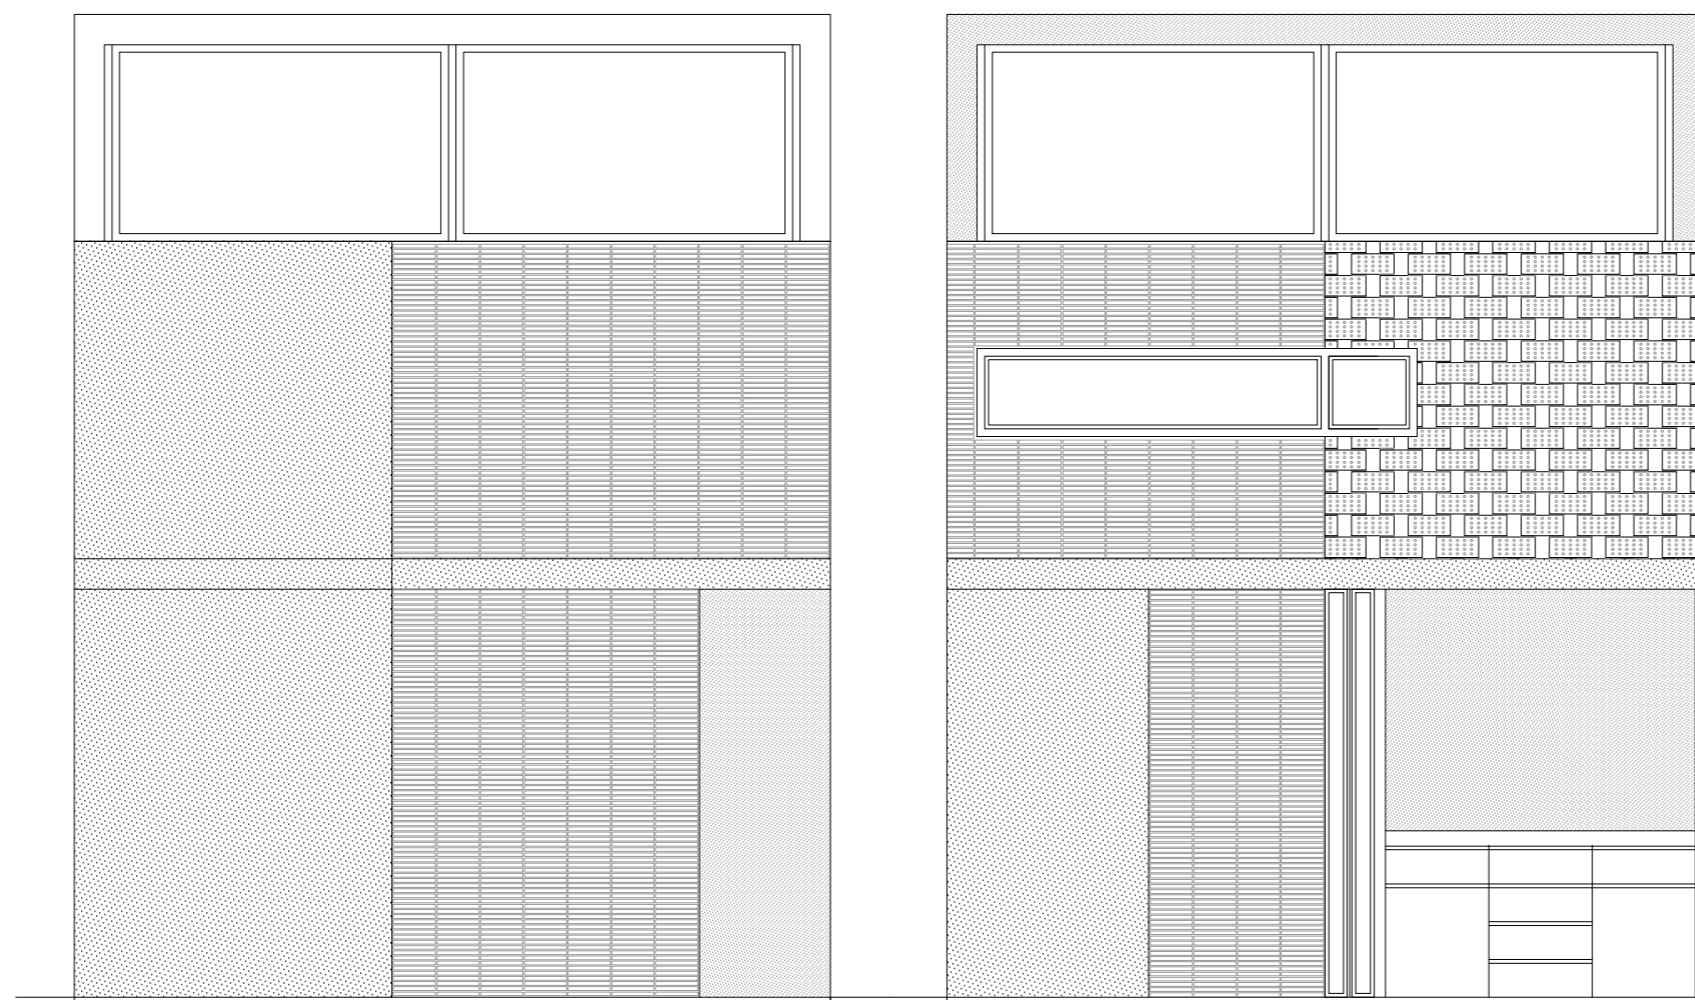

ALCAT 1

ALCAT 2