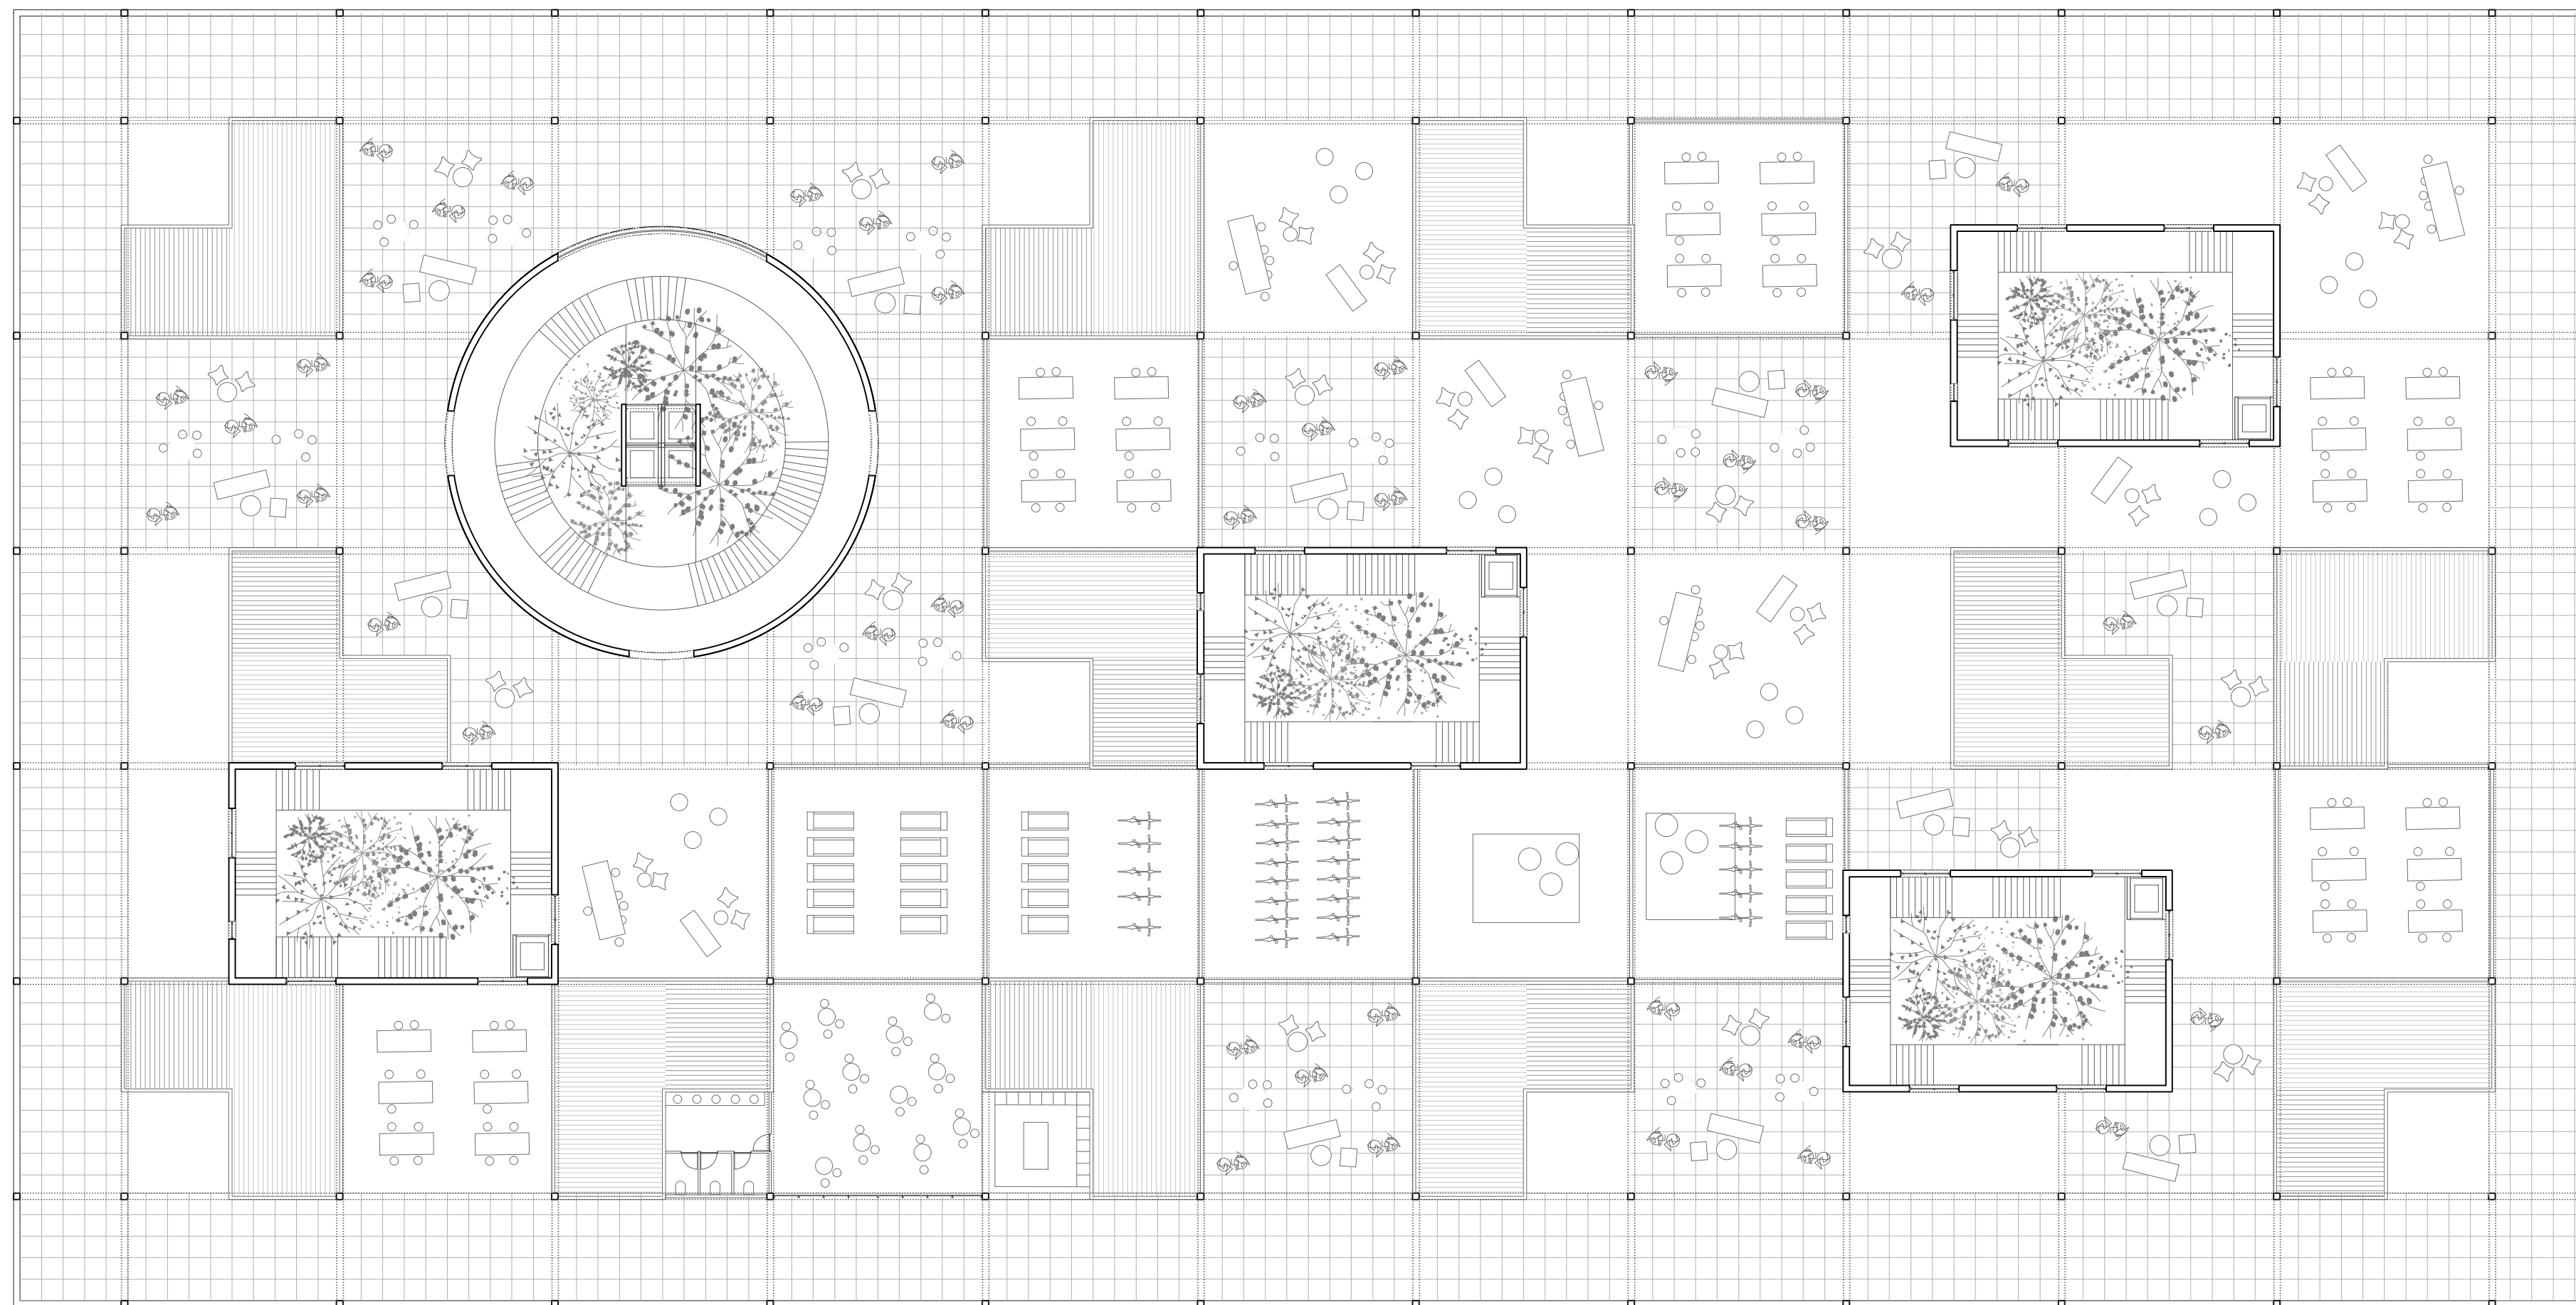

vista exterior
nacho roig / gener 2020 / proyecto VI Martí Sanz

emplacement 1/1000
nachrichten / gener 2020 / projectes V. Martí Sureda

seccions 1/200
nacho roig / gener 2020 / projectes V/ Martí Sanz