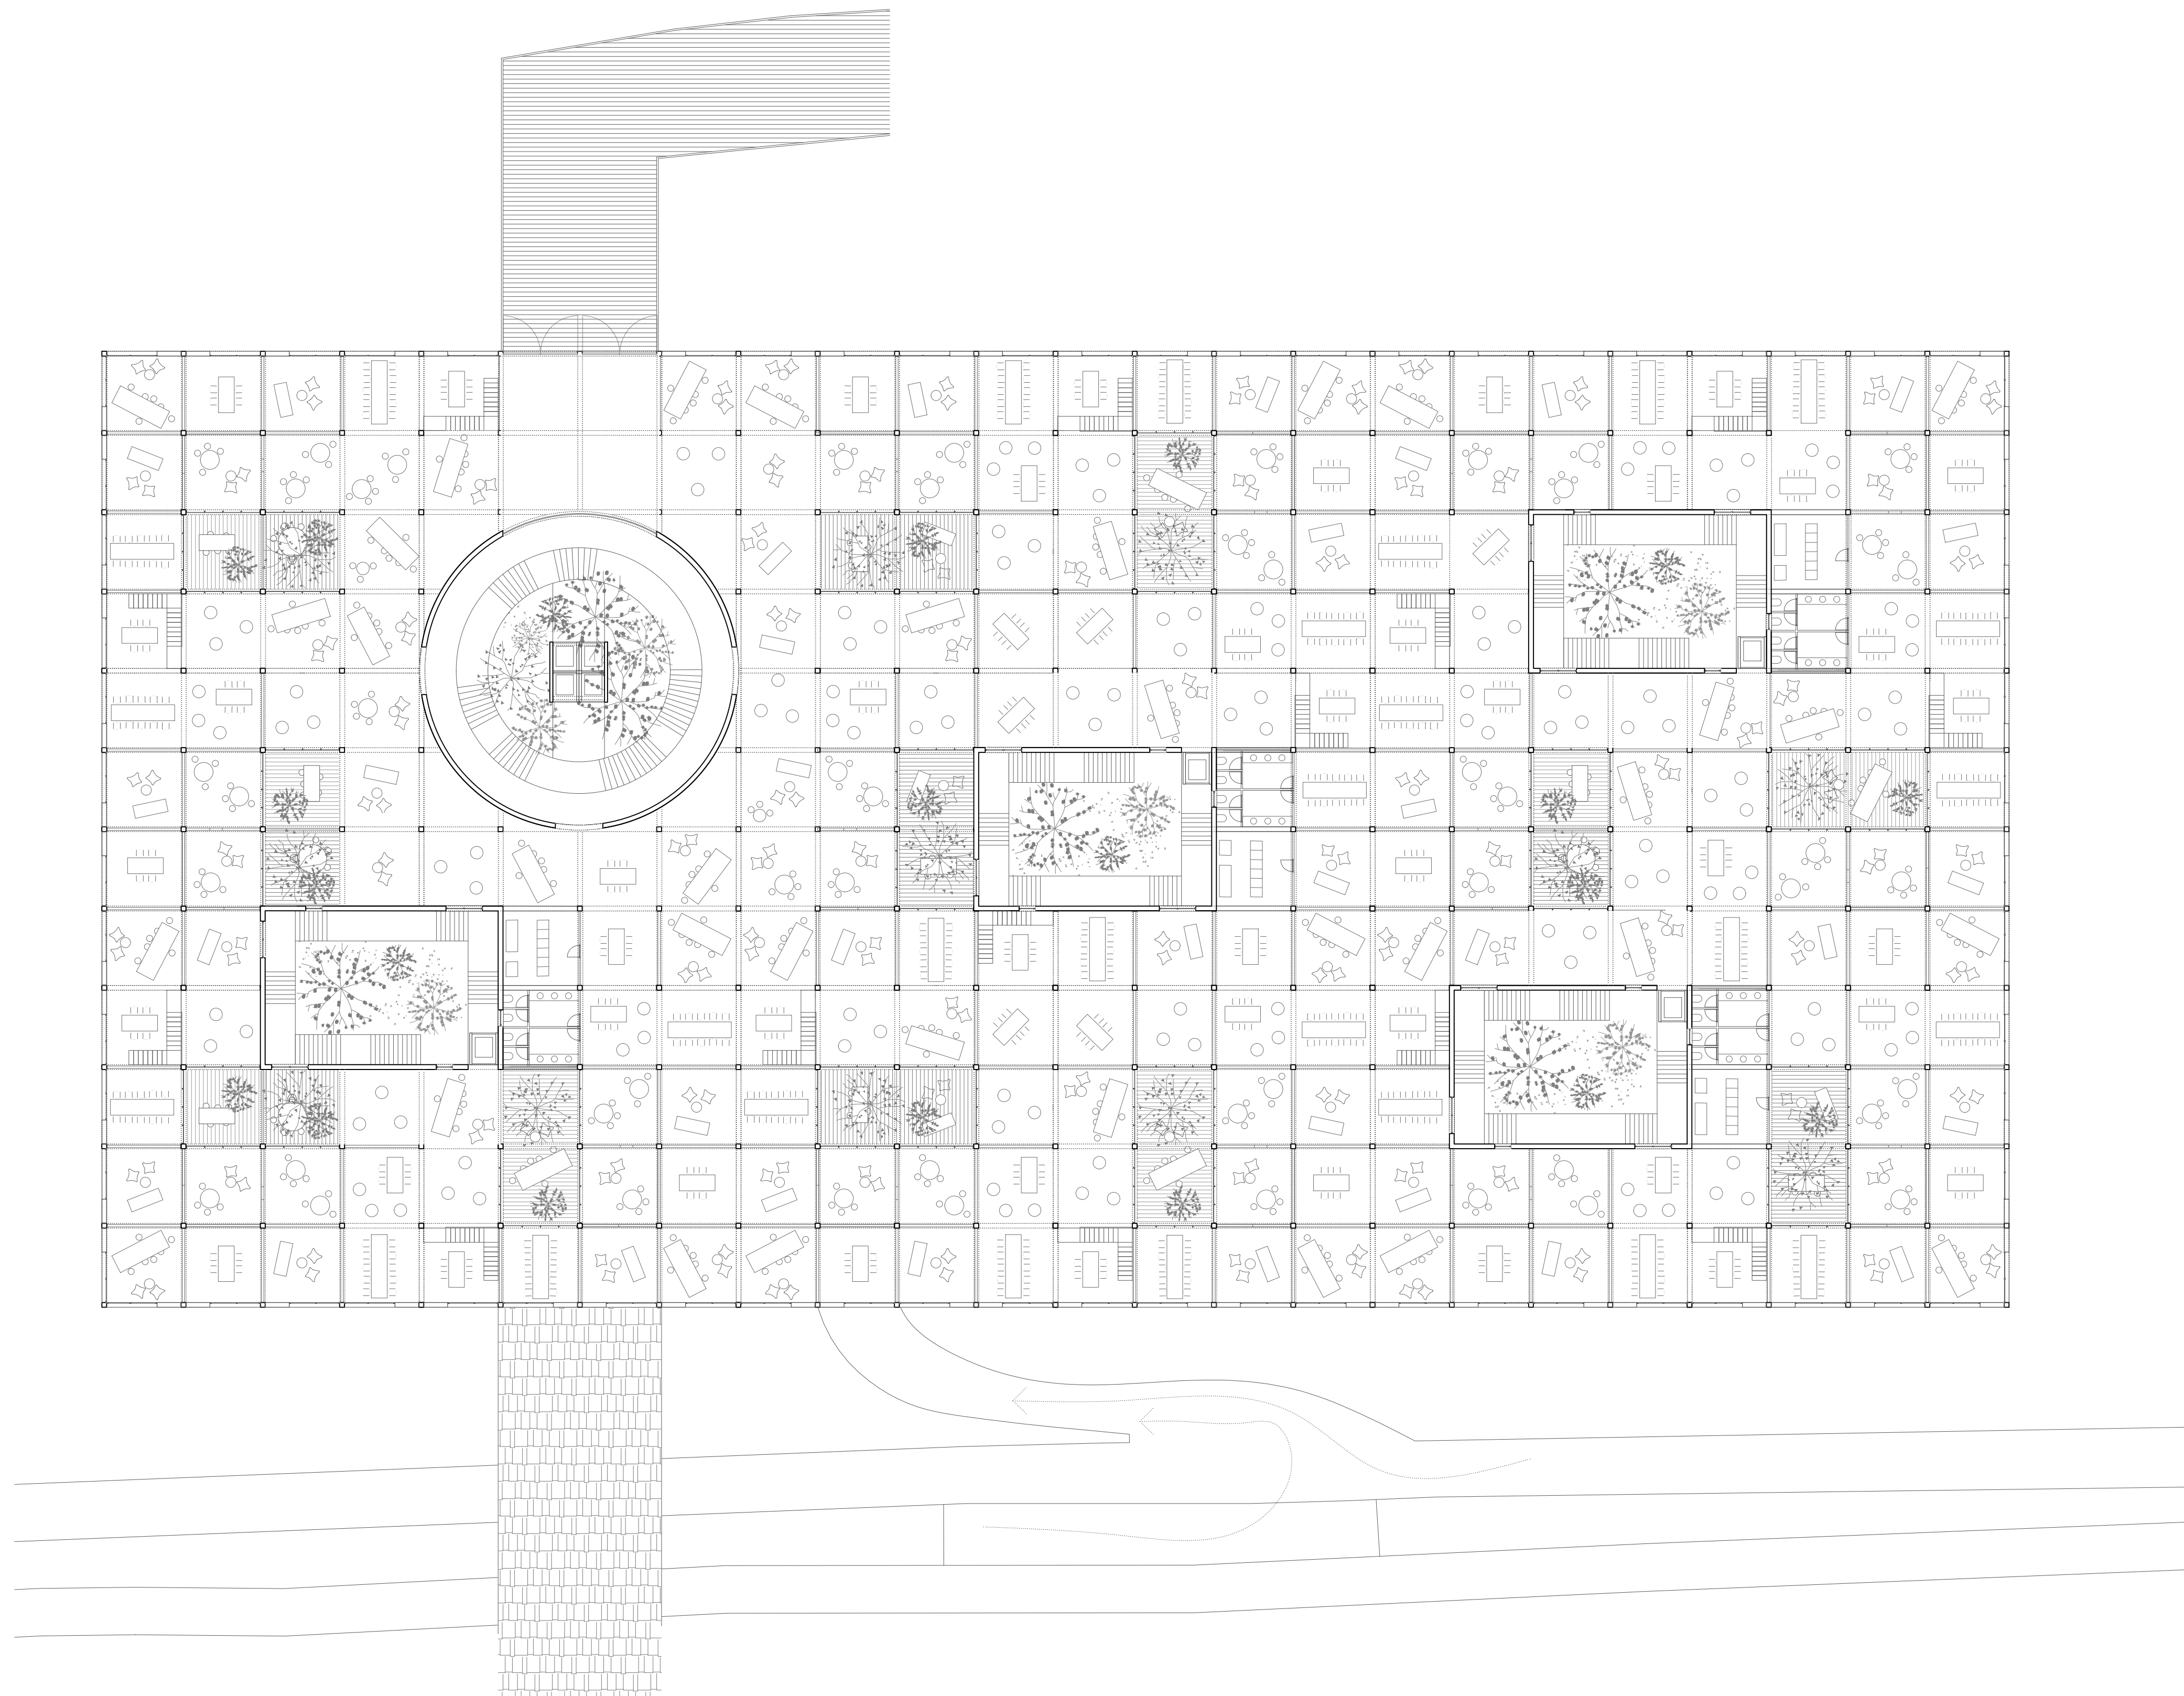

vista exterior
nacho roig / gener 2020 / proyecto VI Martí Sanz

emplacement 1/1000
nachrichten / gener 2020 / projectes V. Martí Sureda

seccions 1/200
nacho roig / gener 2020 / projectes V/ Martí Sanz