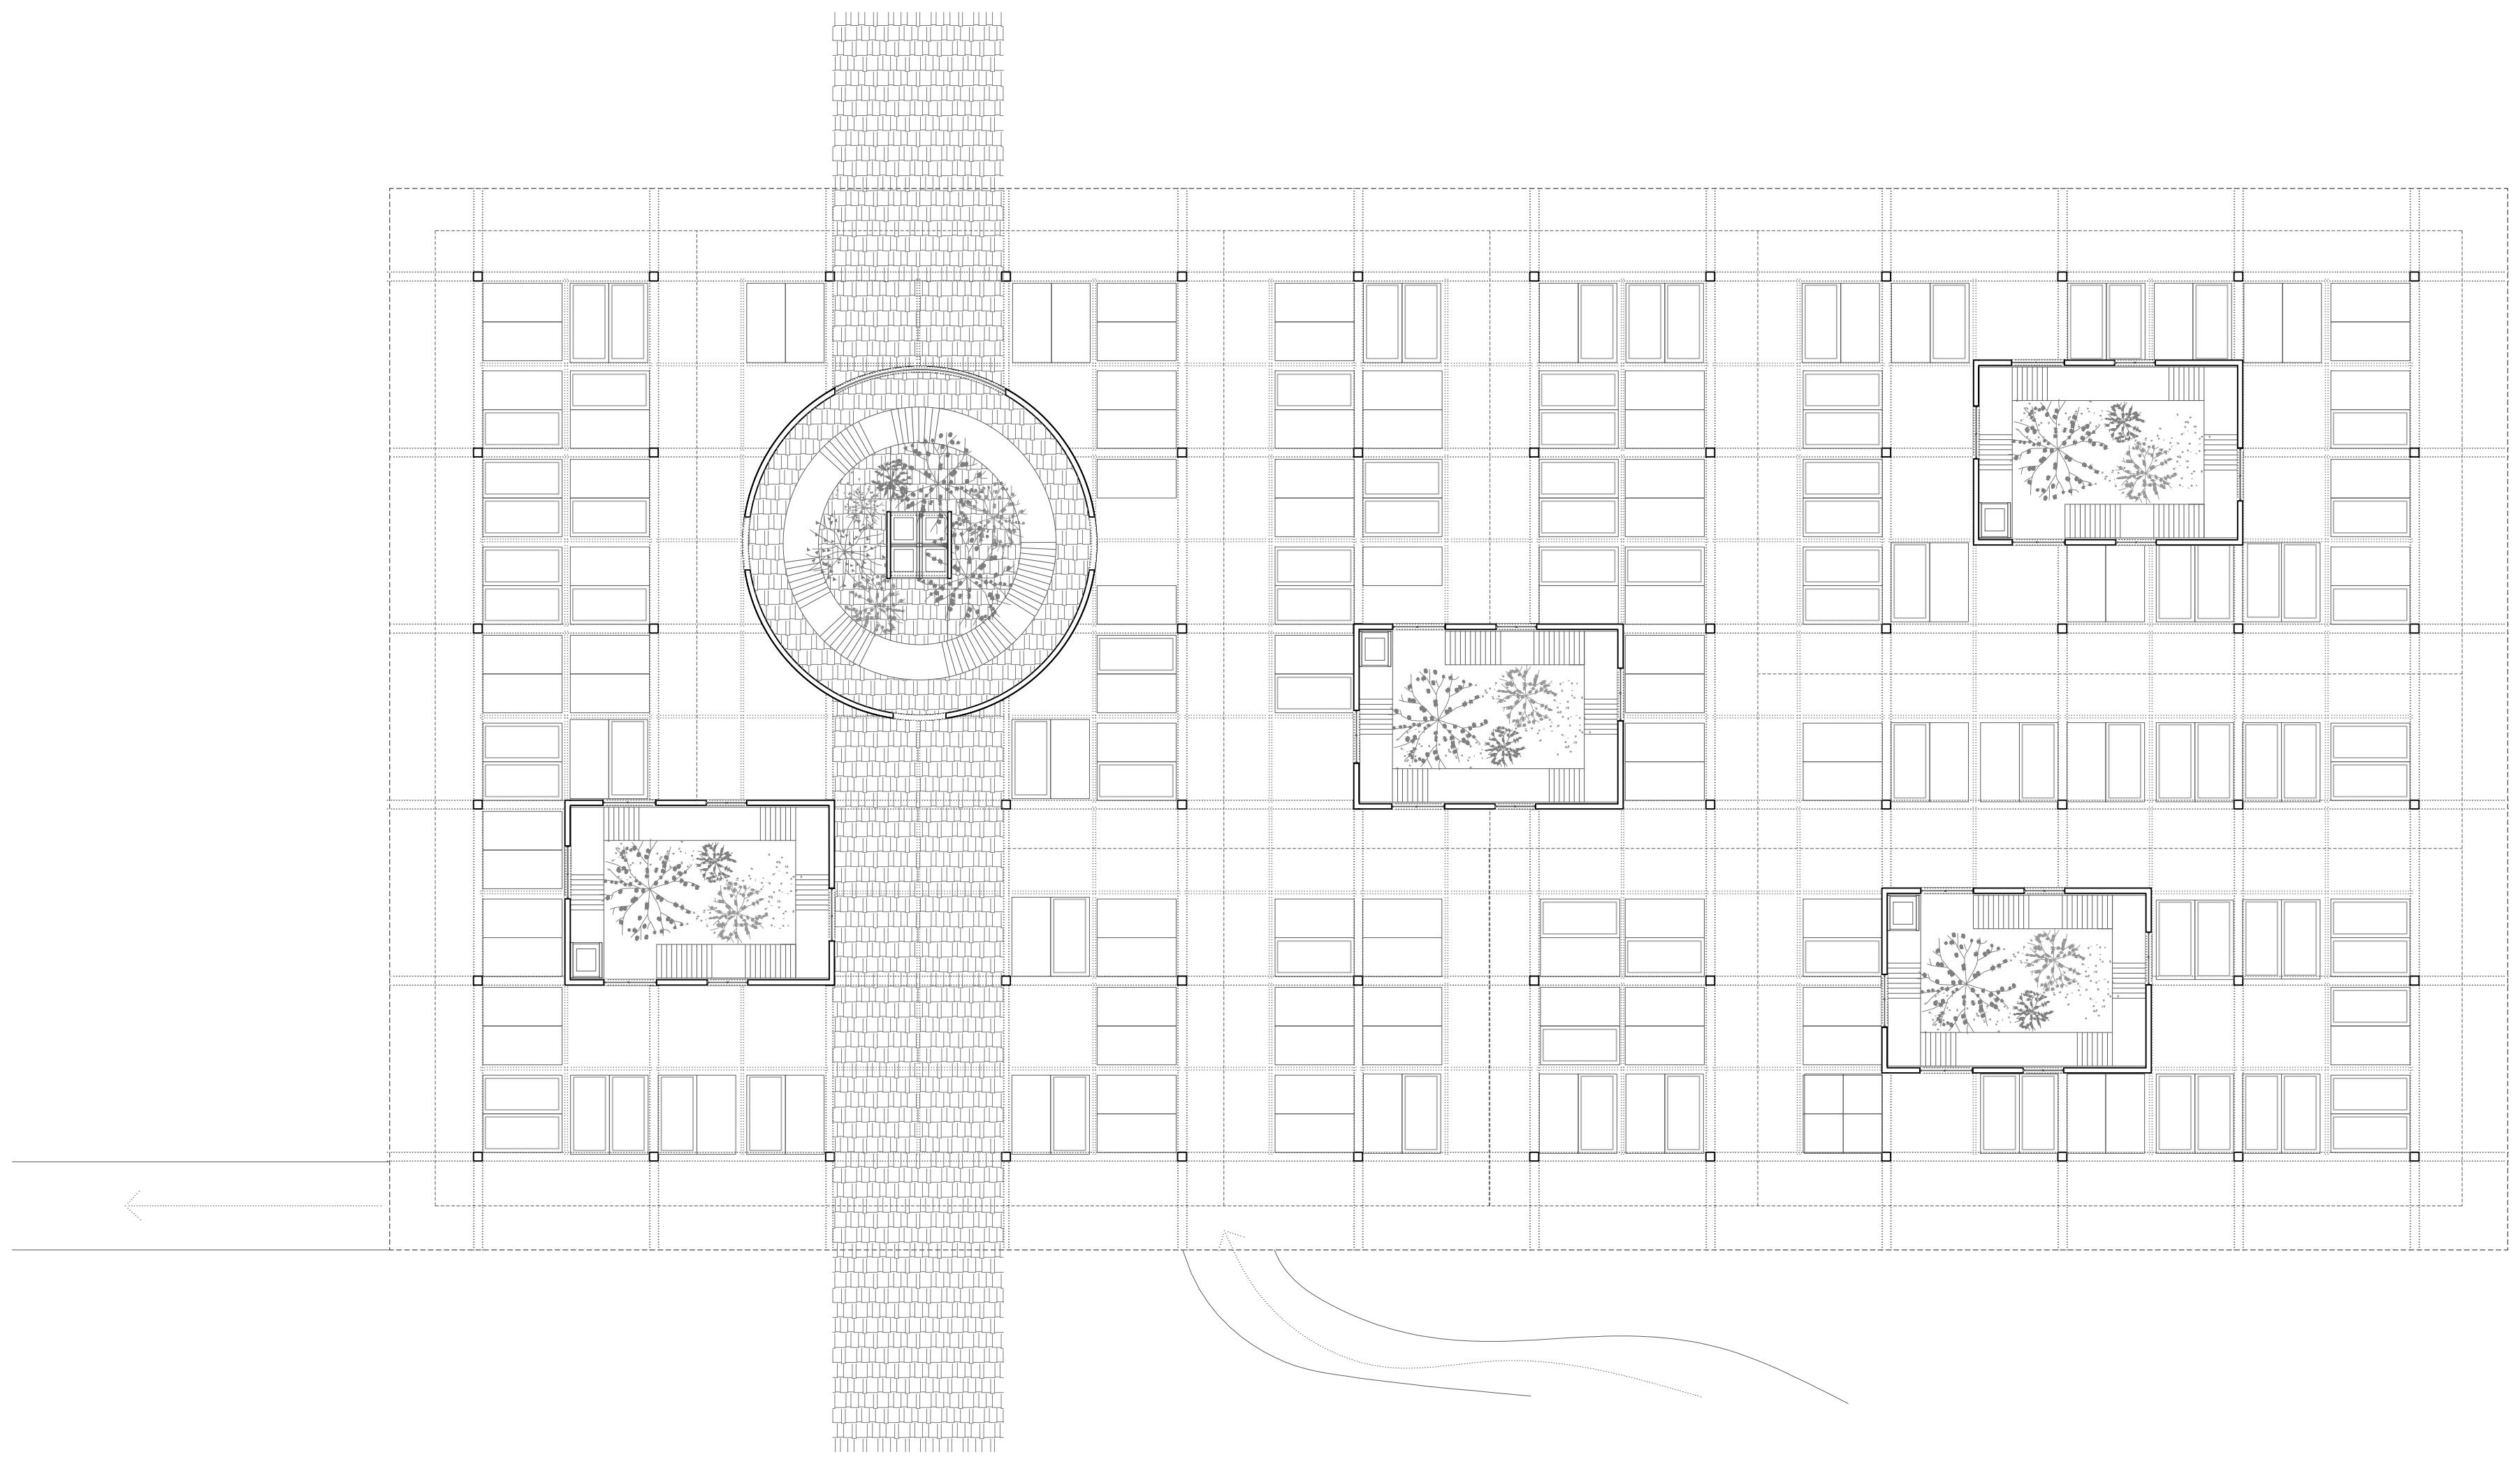

vista exterior
nacho roig / gener 2020 / proyecto VI Martí Sanz

emplacement 1/1000
nachrichten / gener 2020 / projectes V. Martí Sureda

seccions 1/200
nacho roig / gener 2020 / projectes V/ Martí Sanz