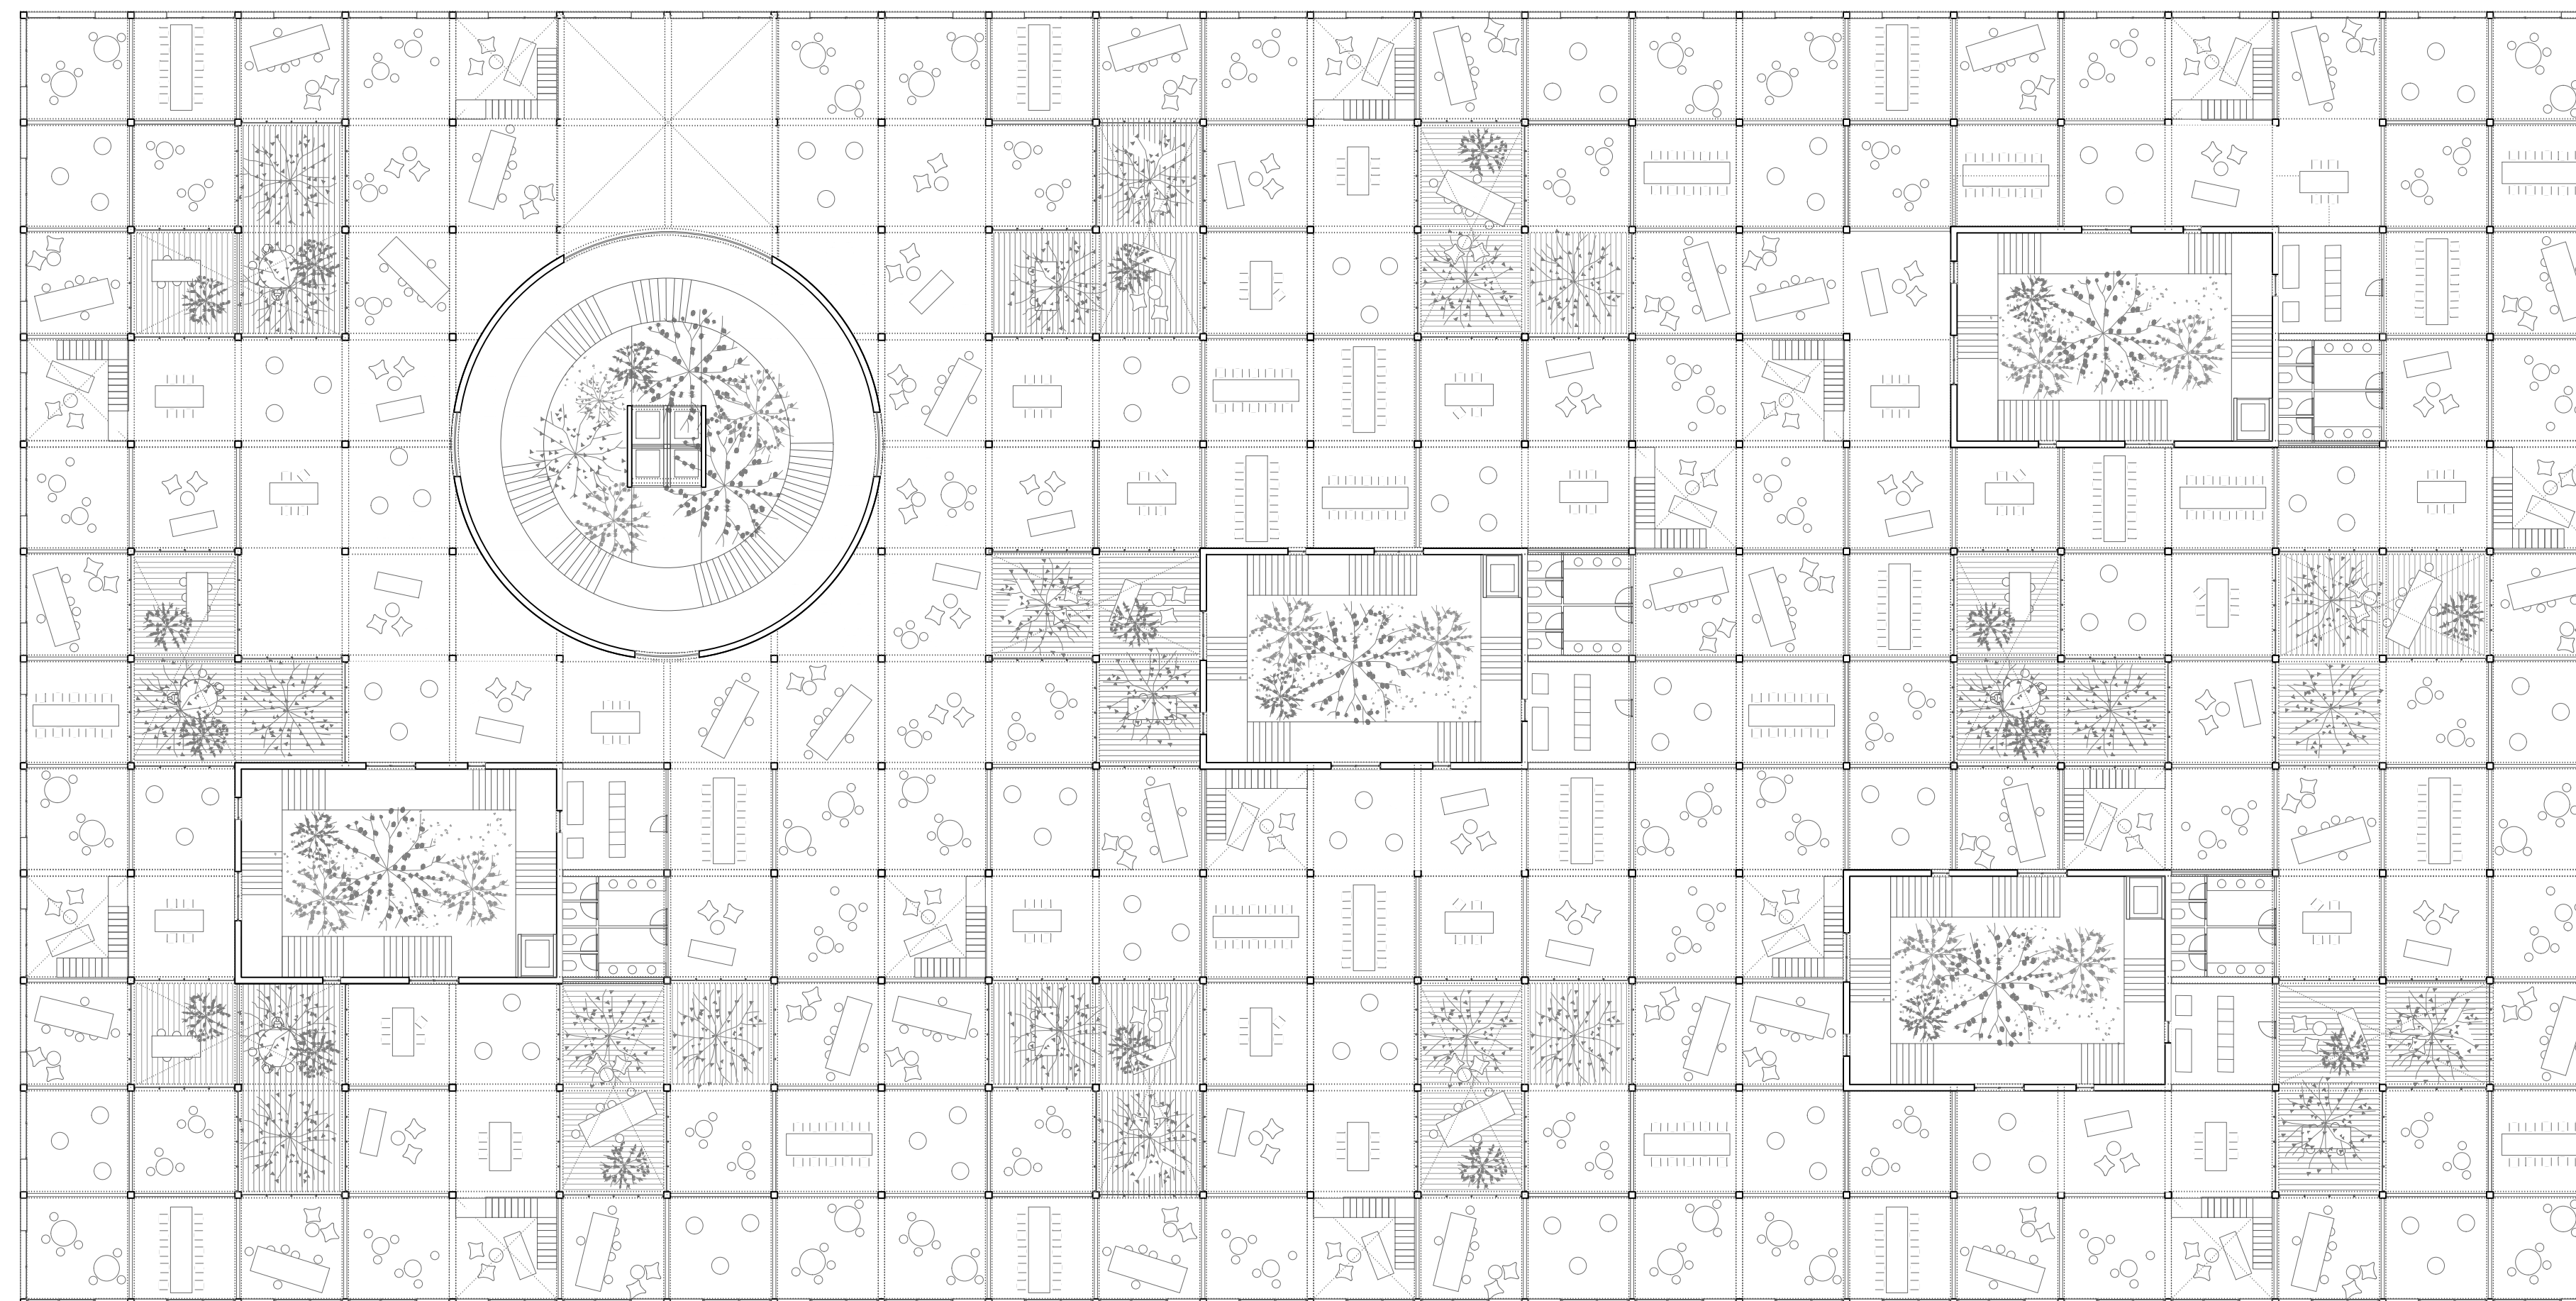

vista exterior
nacho roig / gener 2020 / proyecto VI Martí Sanz

emplacement 1/1000
nachrichten / gener 2020 / projectes V. Martí Sureda

seccions 1/200
nacho roig / gener 2020 / projectes V/ Martí Sanz