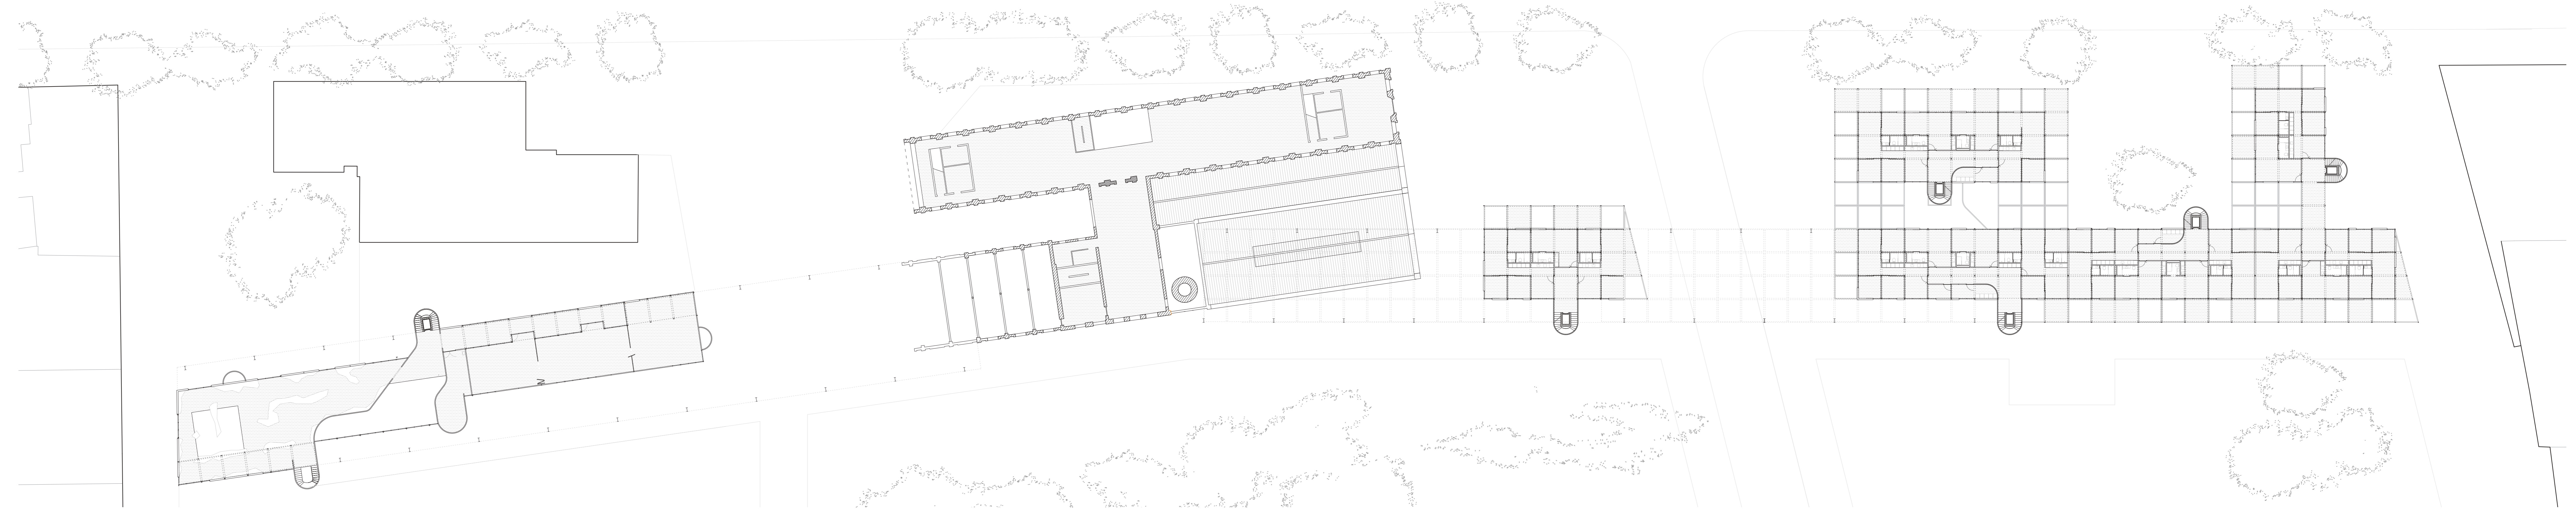

Emplaçament
1:2000

Artefacte arquitectònic que cus el buit

Nova façana de l'espai public buit

1:800

Buit urbà com a decisió i no com a oblit

Encontre porxo - Ca l'Alier

Vivendes no condicionants
1:100

Vivendes - terraça
1:100

Façana amb l'escala del carrer

Interior de l'habitatge

Retícula + Panells + Conexions verticals

Secció vertical

1:50

Secció horitzontal

1:50

Planta baixa
1:300

Planta primera
1:300

F

G

E

B

C

D

A