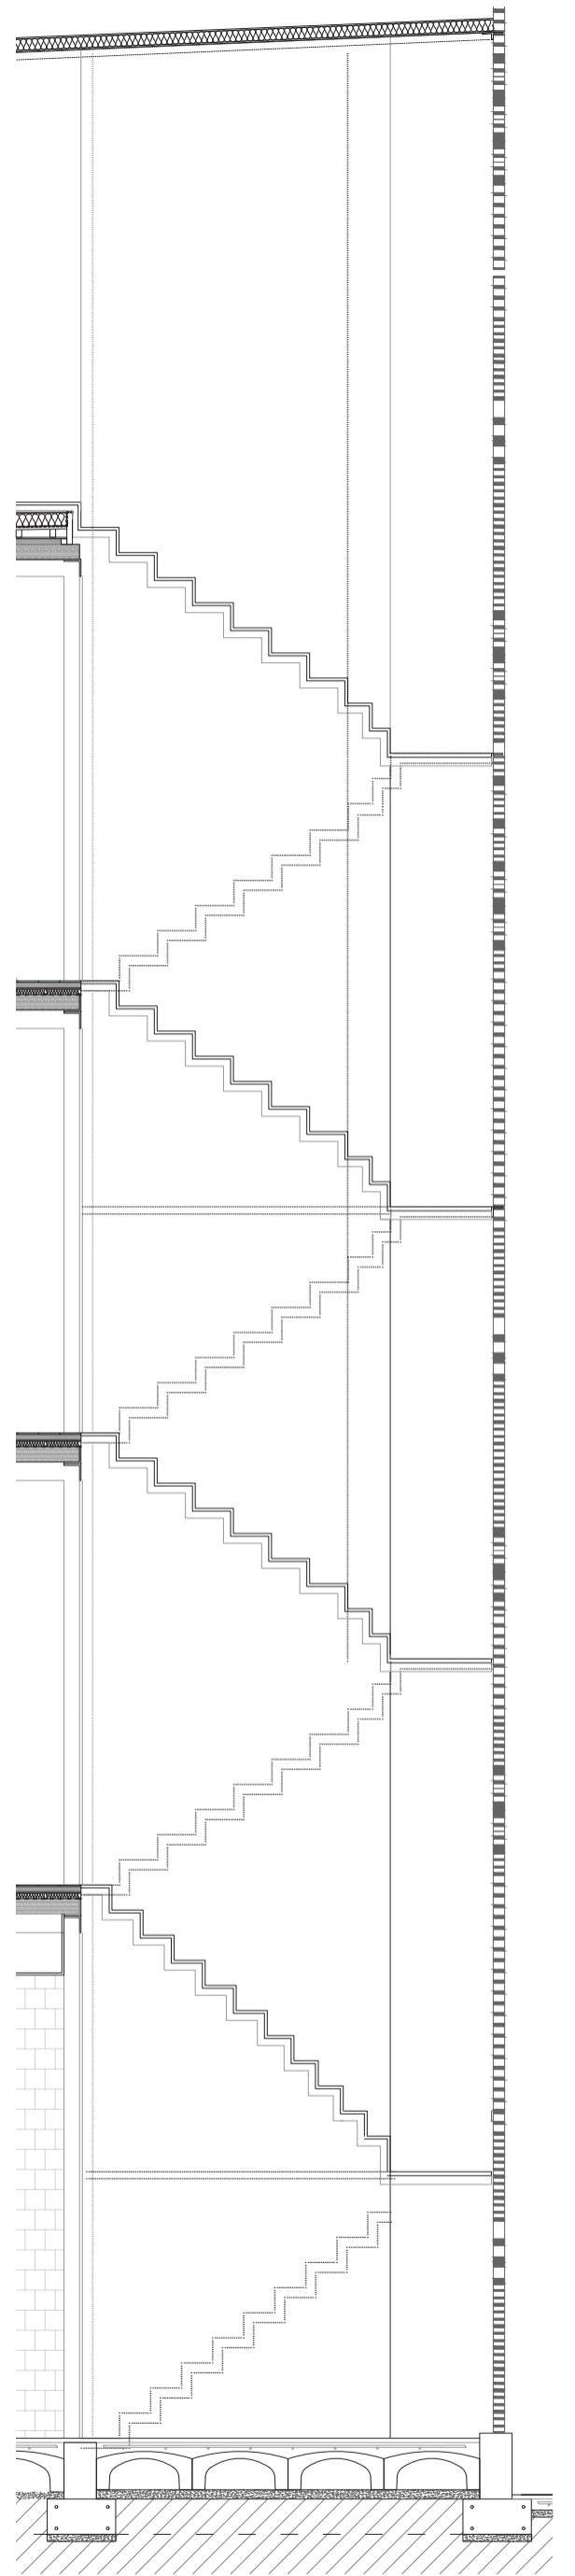

Emplaçament
1:2000

Artefacte arquitectònic que cus el buit

Nova façana de l'espai public buit

1:800

Buit urbà com a decisió i no com a oblit

Encontre porxo - Ca l'Alier

Vivendes no condicionants
1:100

Vivendes - terraça
1:100

Façana amb l'escala del carrer

Interior de l'habitatge

Retícula + Panells + Conexions verticals

Secció vertical

1:50

Secció horitzontal

1:50

Planta baixa
1:300

Planta primera
1:300

F

G

E

B

C

D

A