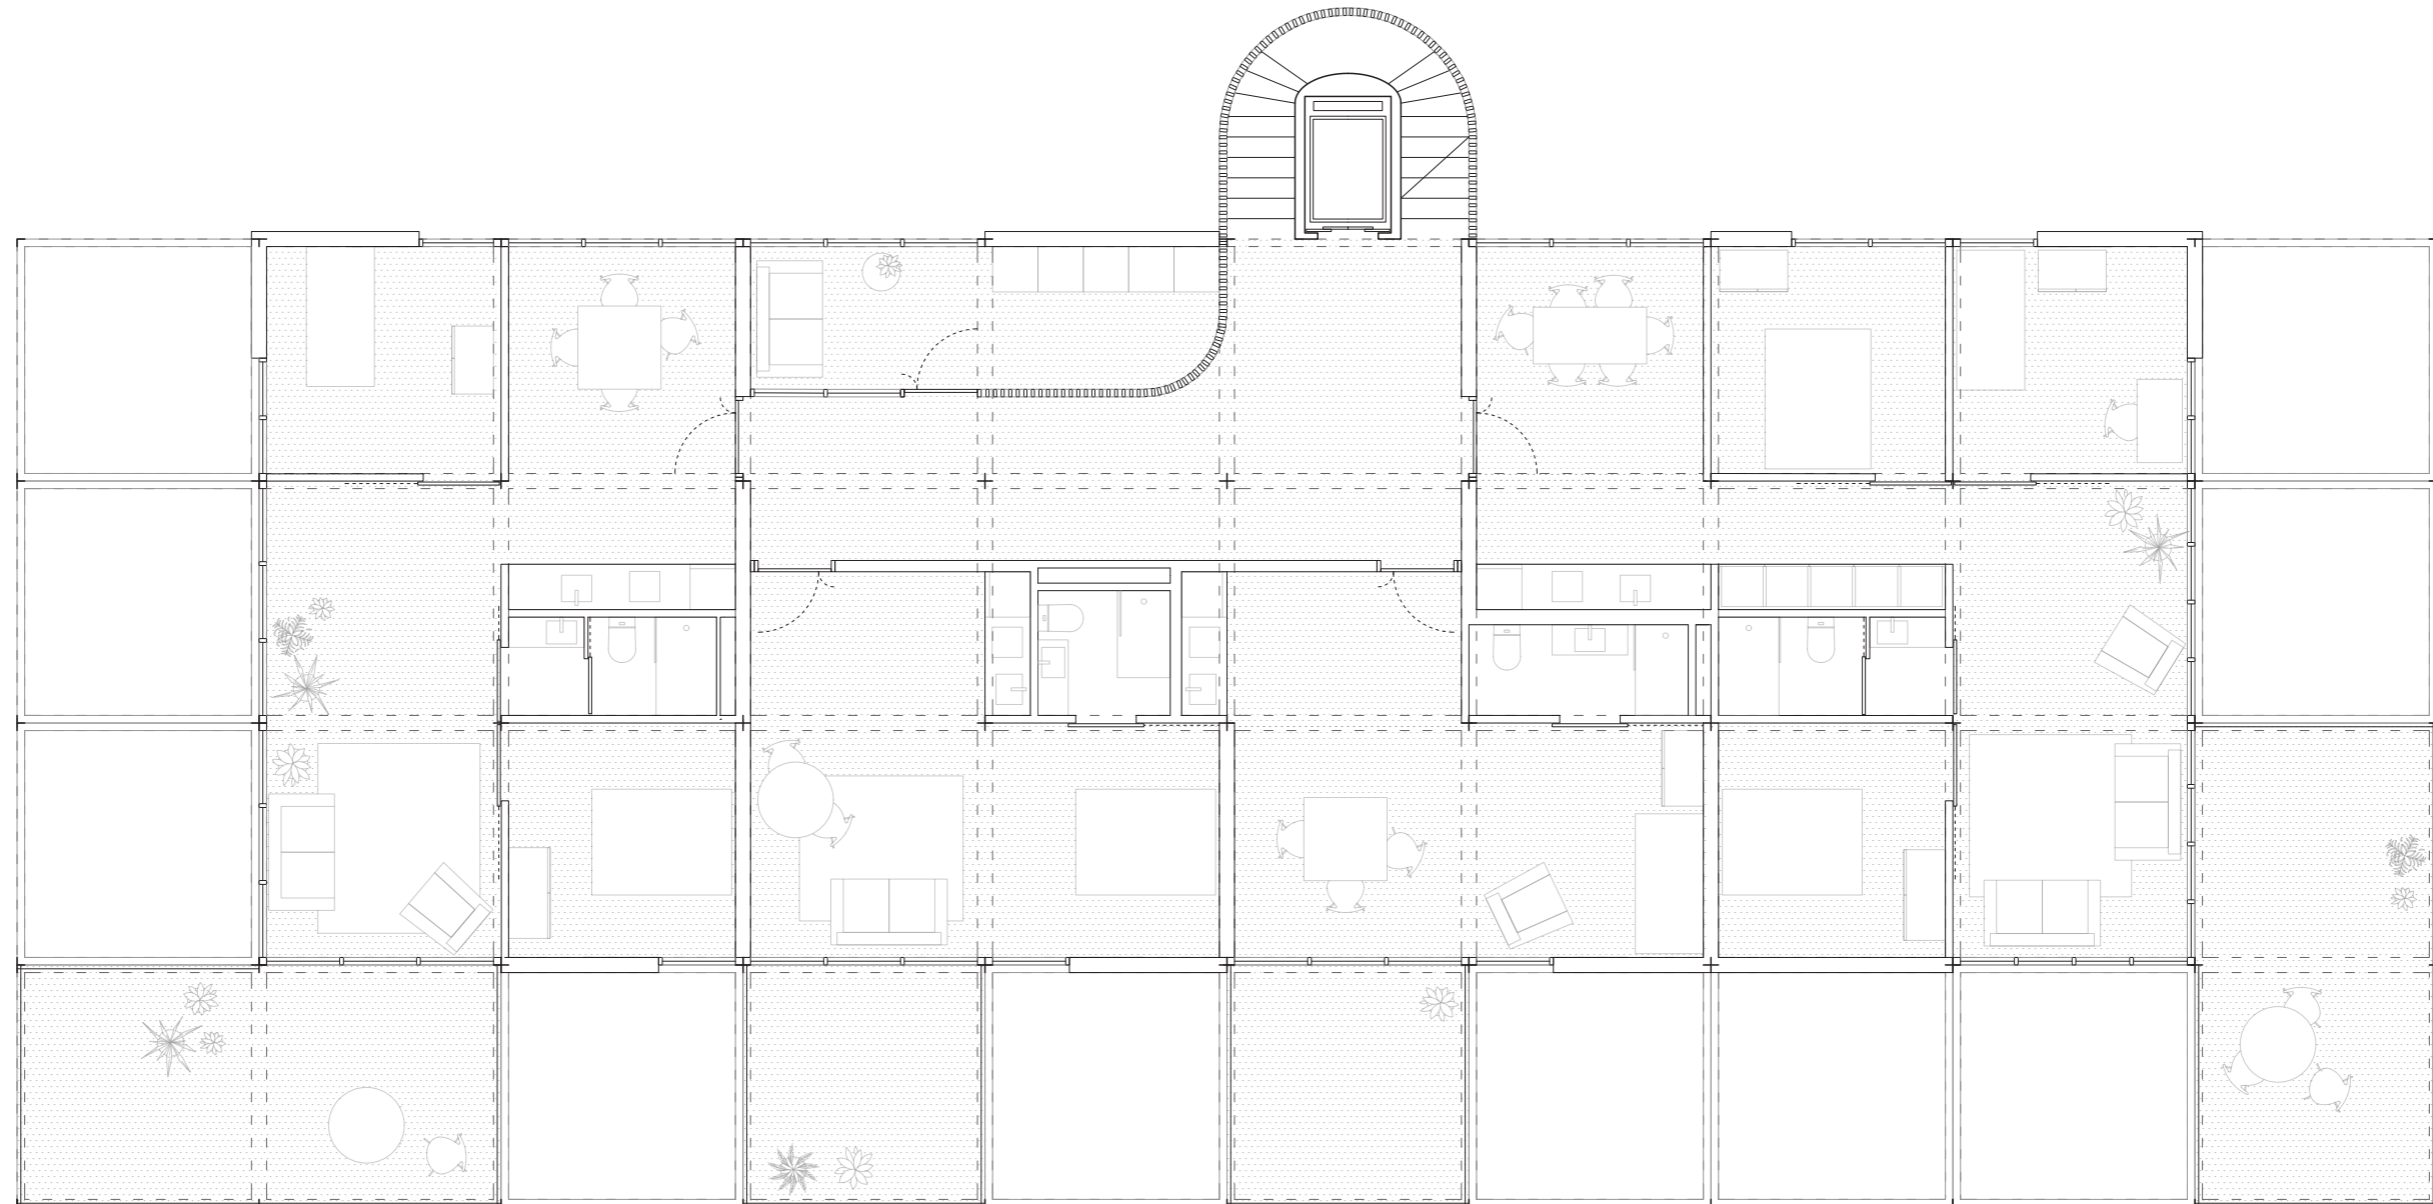

Emplaçament
1:2000

Artefacte arquitectònic que cus el buit

Nova façana de l'espai public buit

1:800

Buit urbà com a decisió i no com a oblit

Encontre porxo - Ca l'Alier

Vivendes no condicionants
1:100

Vivendes - terraça
1:100

Façana amb l'escala del carrer

Interior de l'habitatge

Retícula + Panells + Conexions verticals

Secció vertical

1:50

Secció horitzontal

1:50

Planta baixa
1:300

Planta primera
1:300

F

G

E

B

C

D

A