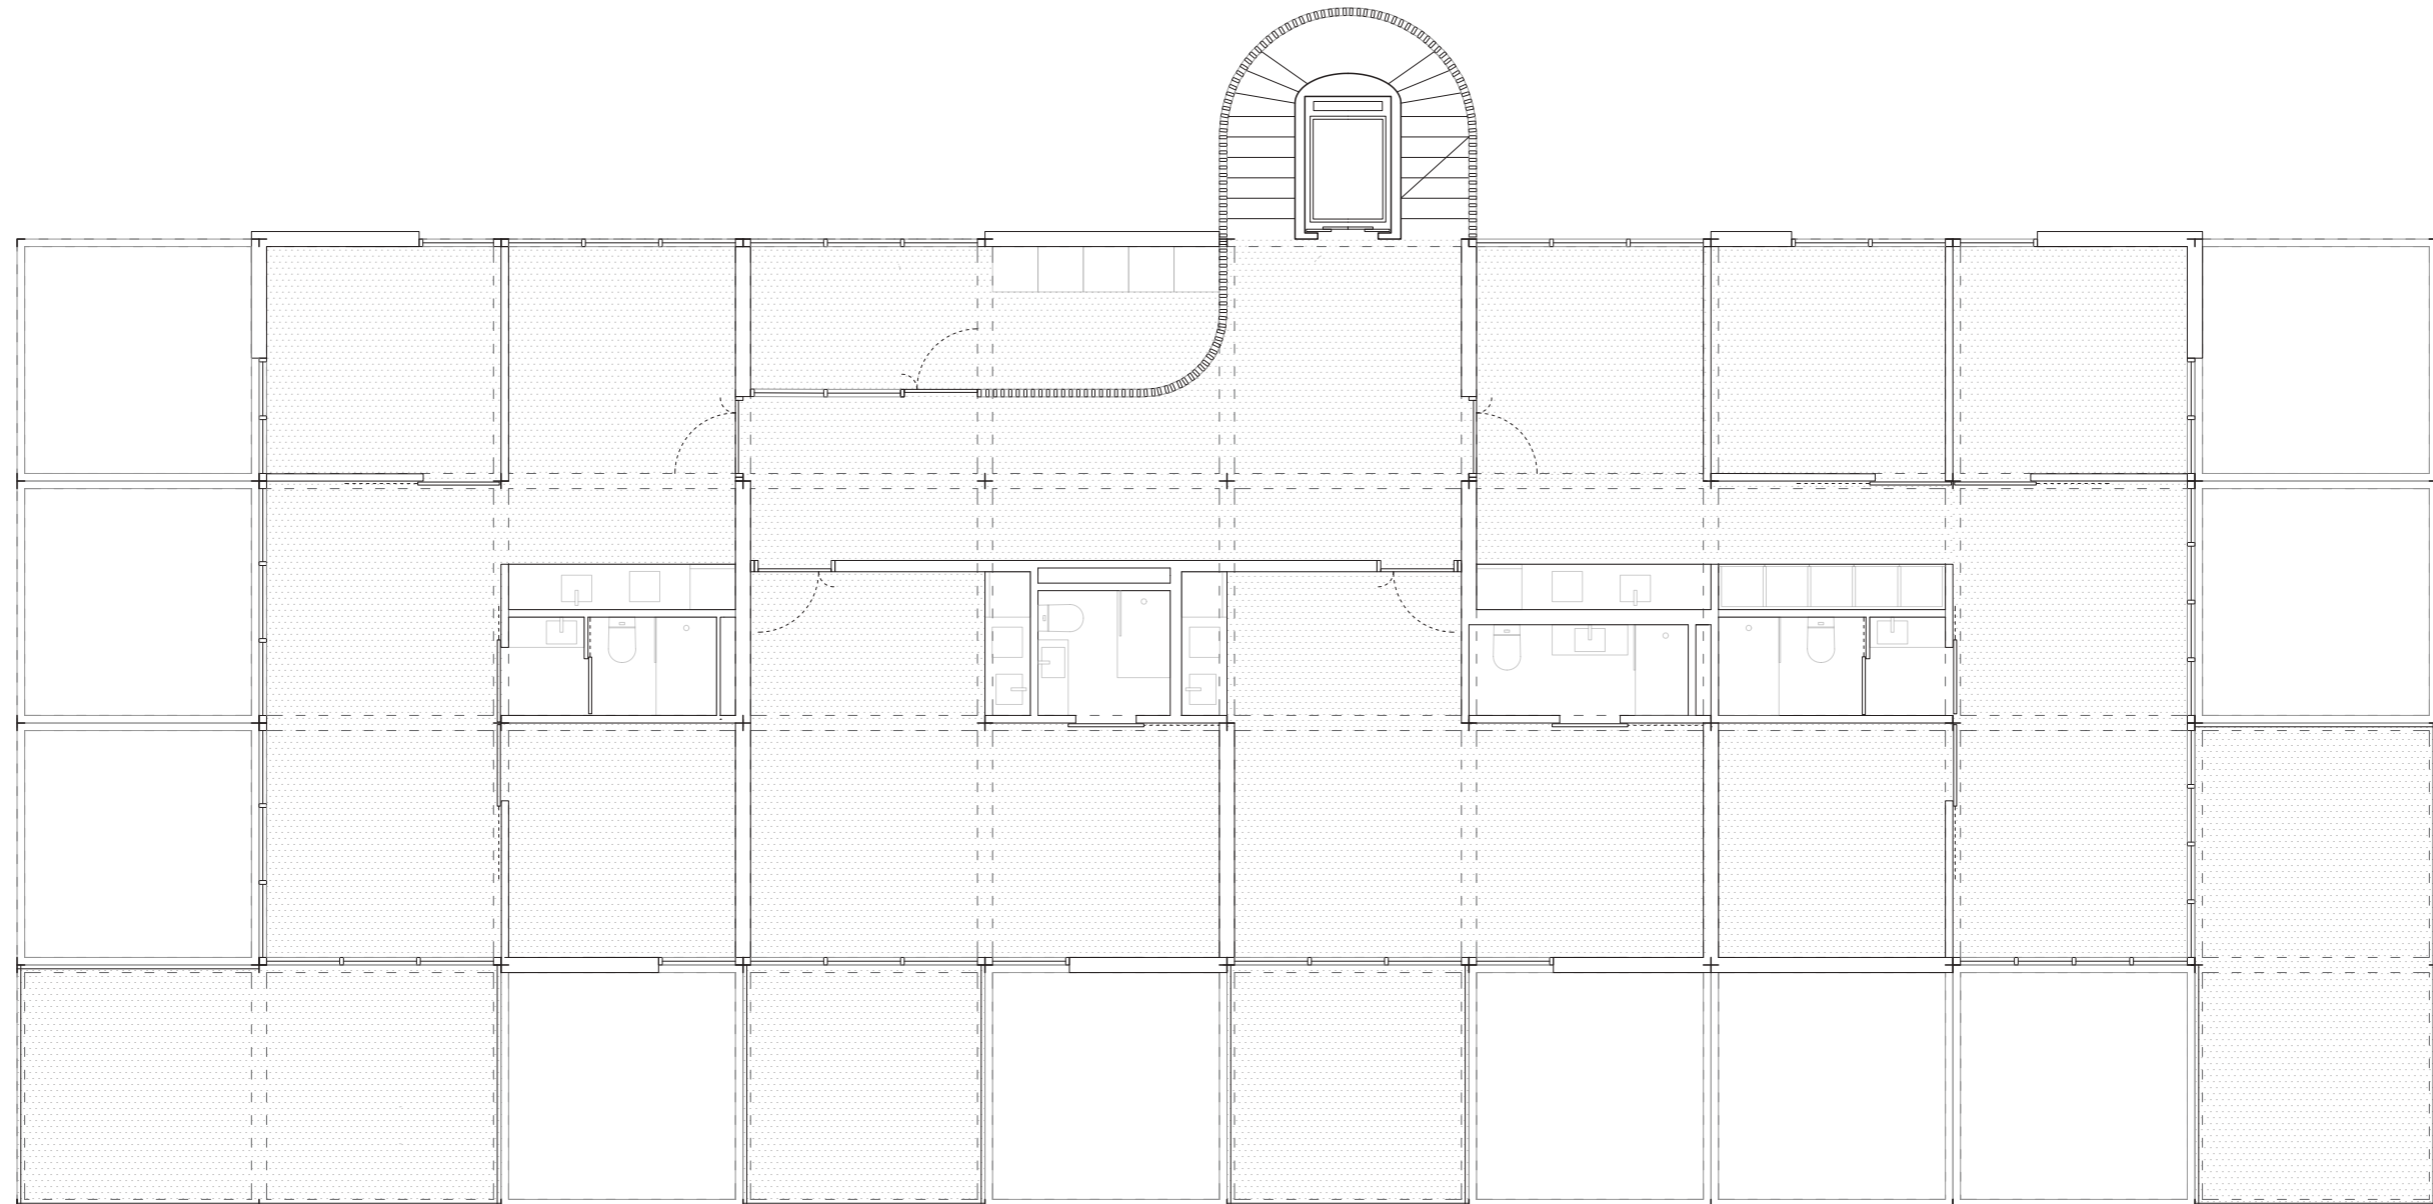

Emplaçament
1:2000

Artefacte arquitectònic que cus el buit

Nova façana de l'espai public buit

1:800

Buit urbà com a decisió i no com a oblit

Encontre porxo - Ca l'Alier

Vivendes no condicionants
1:100

Vivendes - terraça
1:100

Façana amb l'escala del carrer

Interior de l'habitatge

Retícula + Panells + Conexions verticals

Secció vertical

1:50

Secció horitzontal

1:50

Planta baixa
1:300

Planta primera
1:300

F

G

E

B

C

D

A