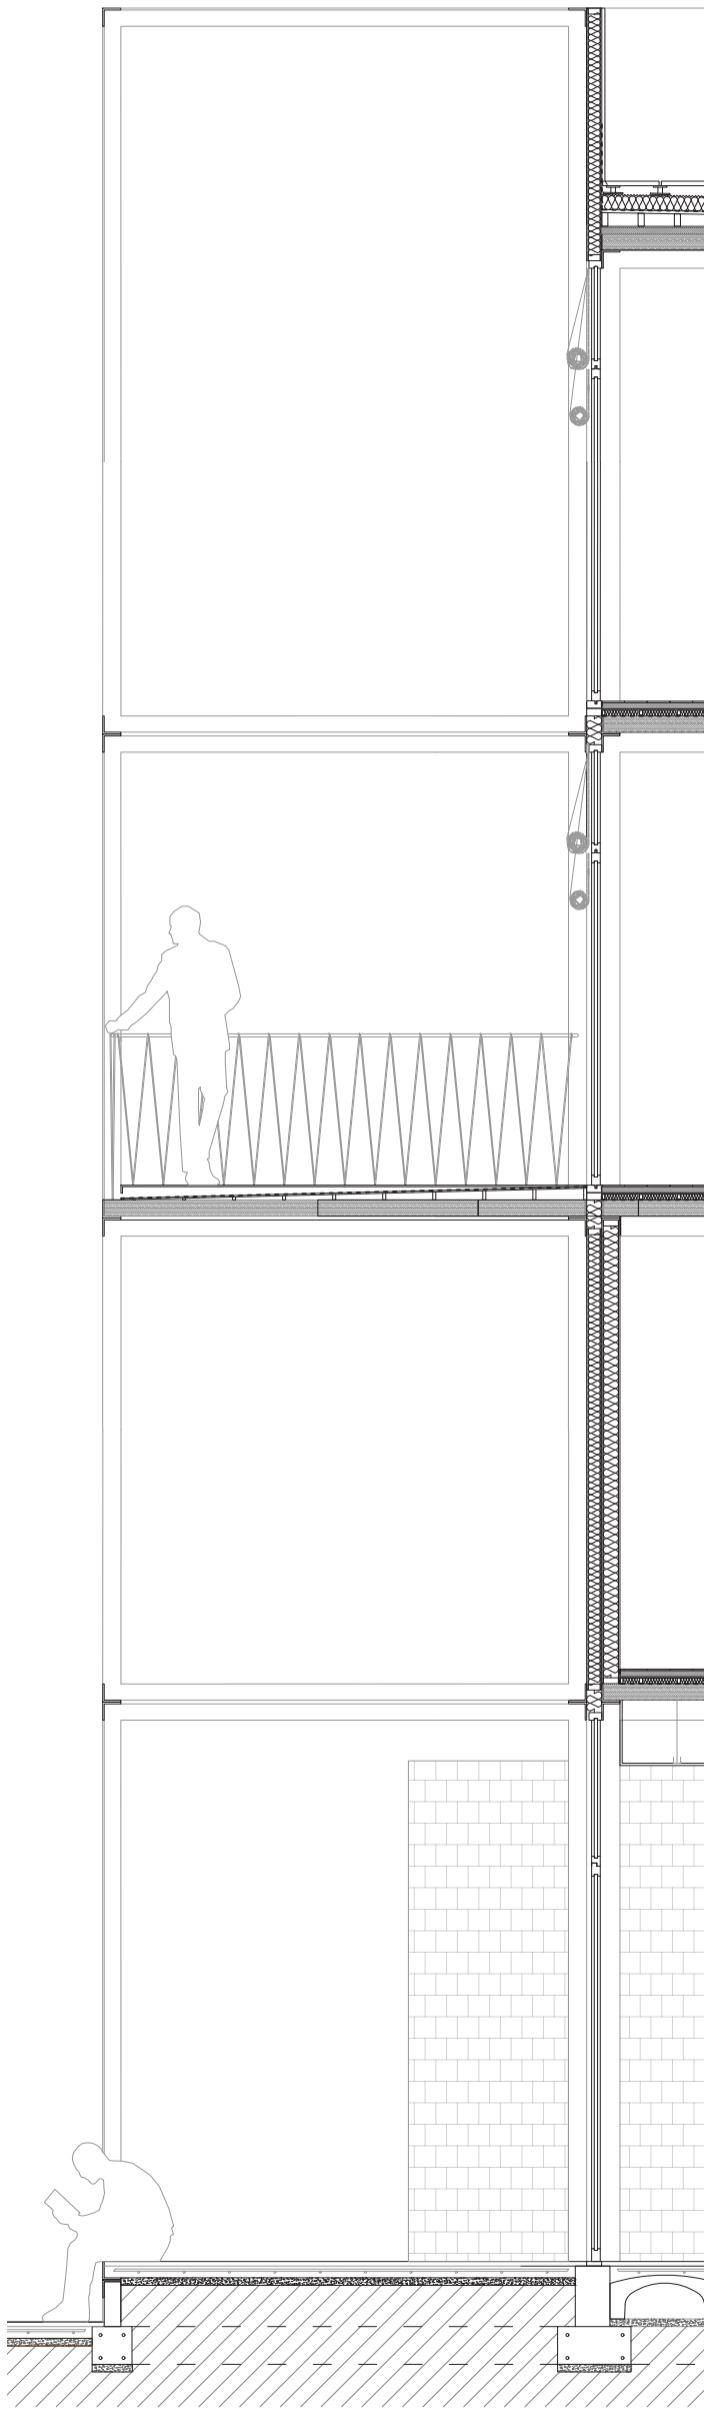

Emplaçament
1:2000

Artefacte arquitectònic que cus el buit

Nova façana de l'espai public buit

1:800

Buit urbà com a decisió i no com a oblit

Encontre porxo - Ca l'Alier

Vivendes no condicionants
1:100

Vivendes - terraça
1:100

Façana amb l'escala del carrer

Interior de l'habitatge

Retícula + Panells + Conexions verticals

Secció vertical

1:50

Secció horitzontal

1:50

Planta baixa
1:300