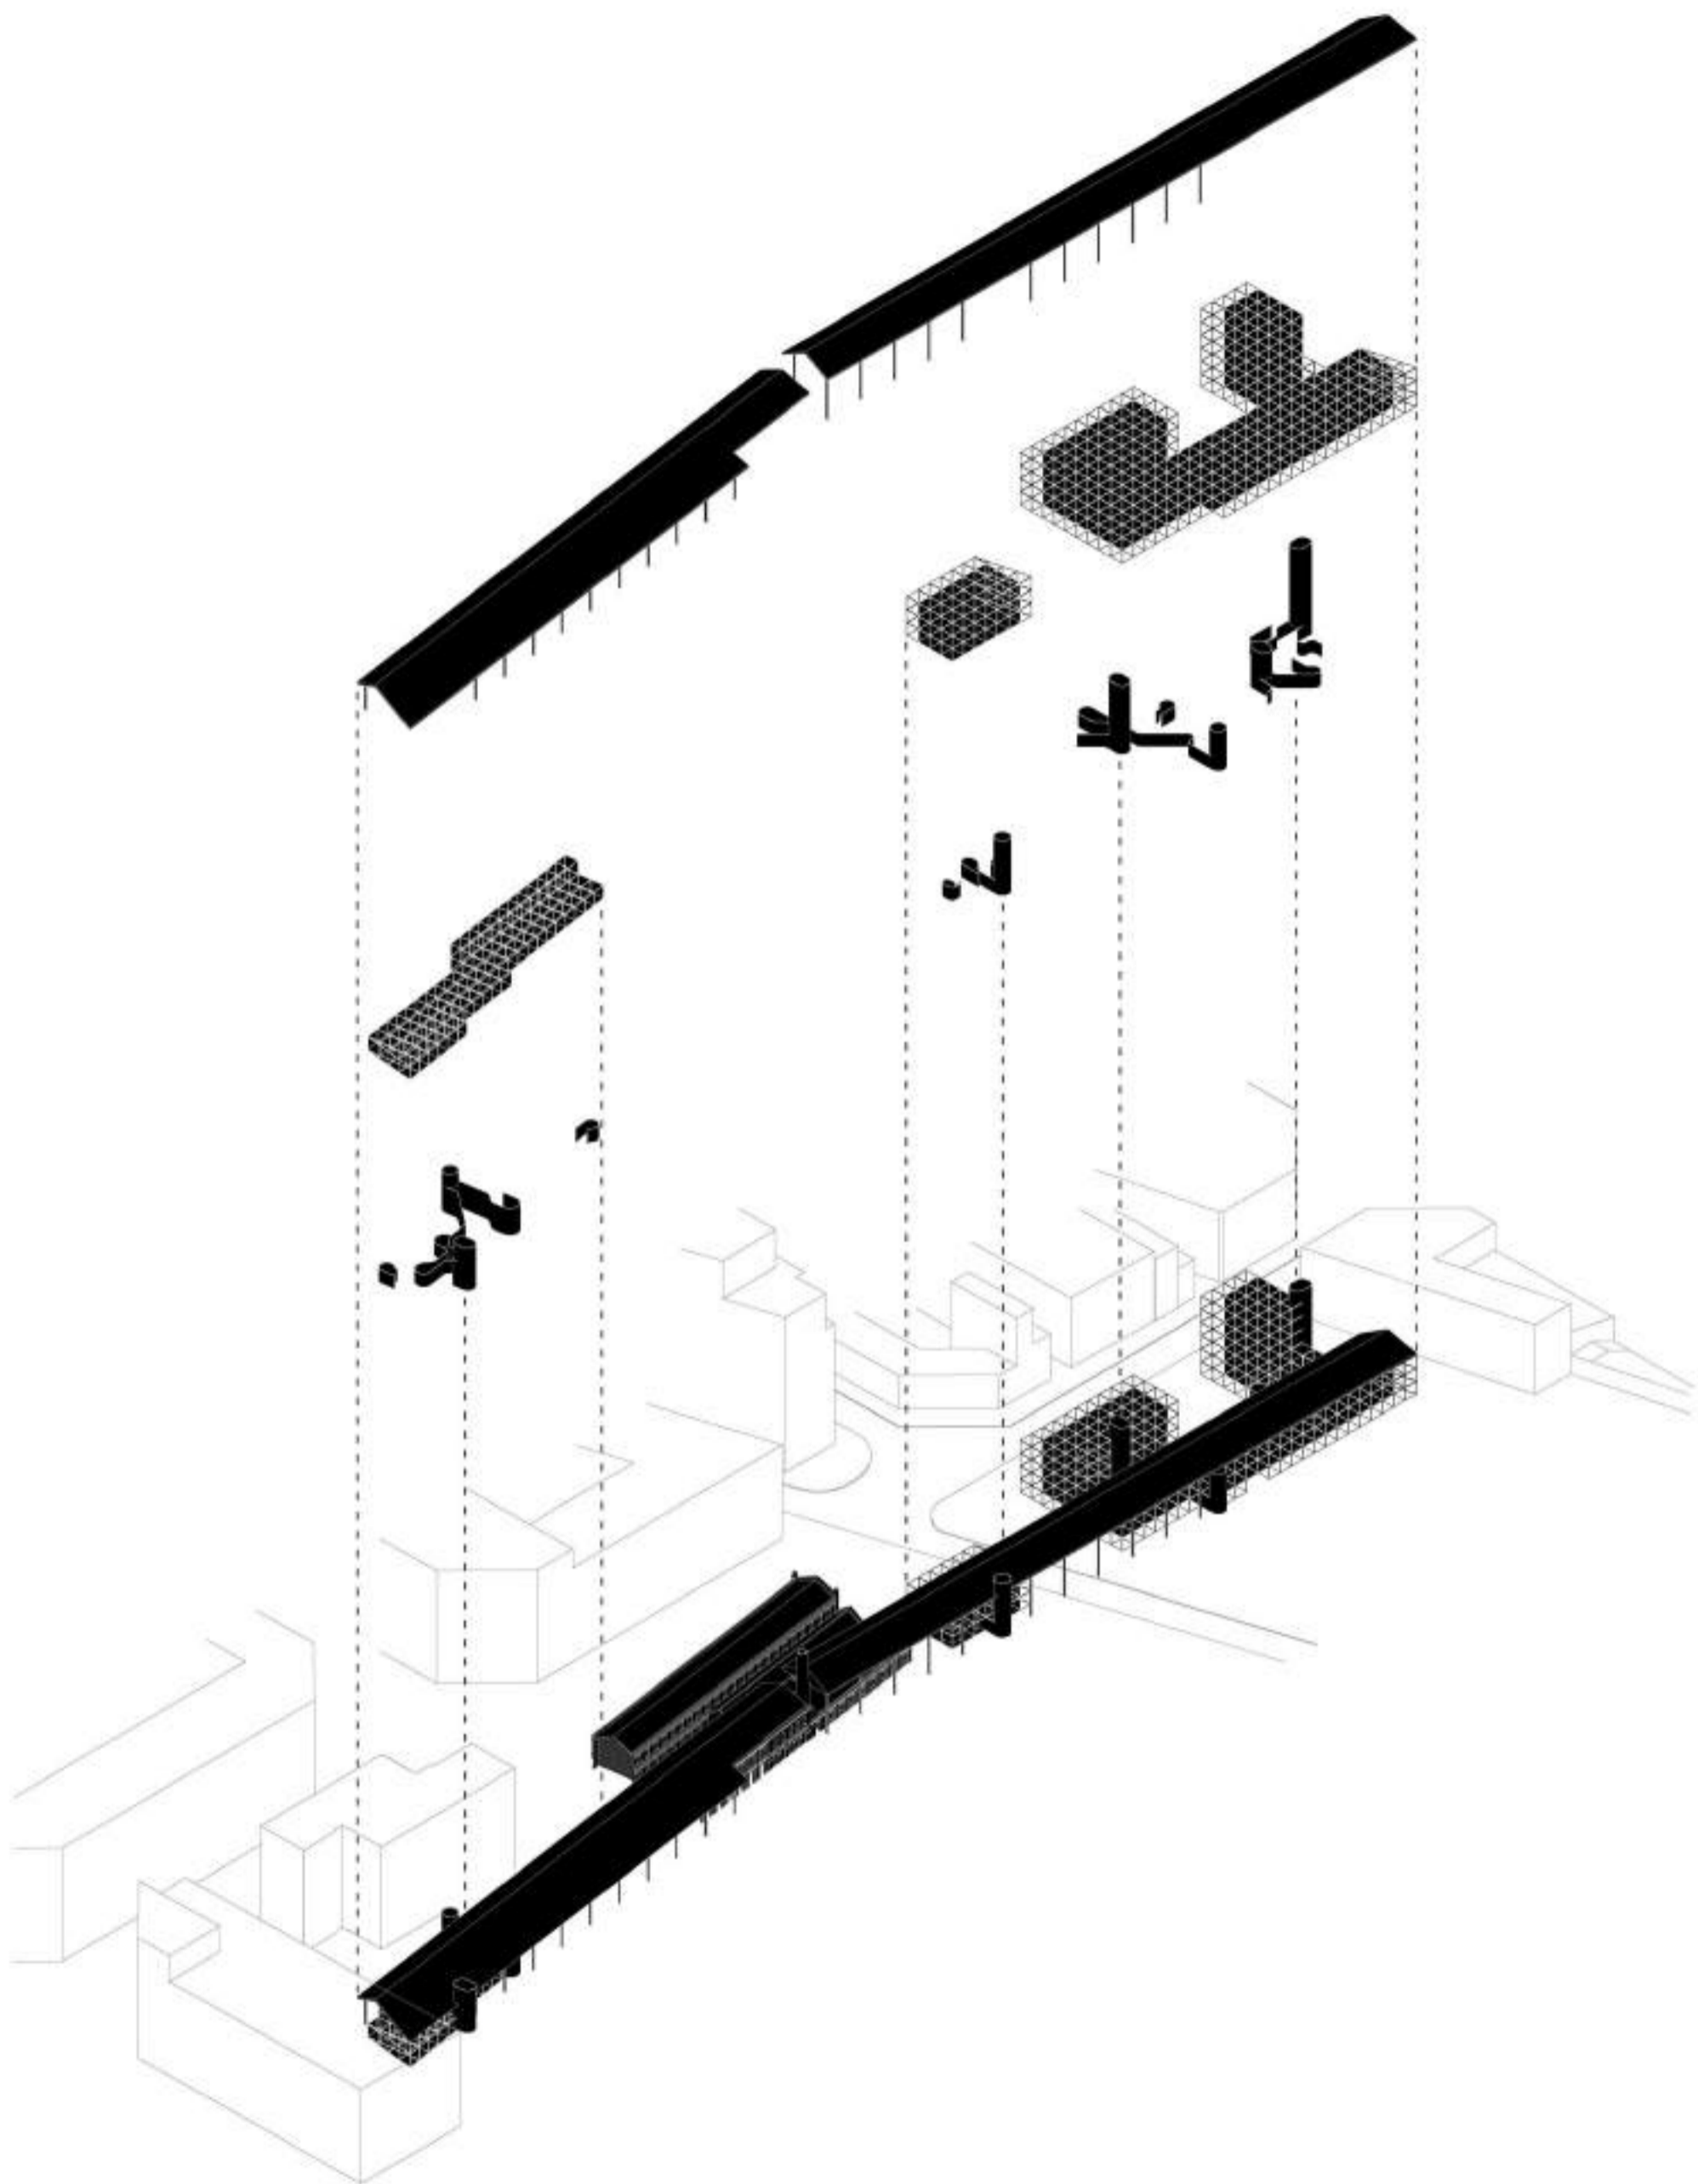

Emplaçament
1:2000

Artefacte arquitectònic que cus el buit

Nova façana de l'espai public buit

1:800

Buit urbà com a decisió i no com a oblit

Encontre porxo - Ca l'Alier

Vivendes no condicionants
1:100

Vivendes - terraça
1:100

Façana amb l'escala del carrer

Interior de l'habitatge

Retícula + Panells + Conexions verticals

Secció vertical

1:50

Secció horitzontal

1:50

Planta baixa
1:300

Planta primera
1:300

F

G

E

B

C

D

A