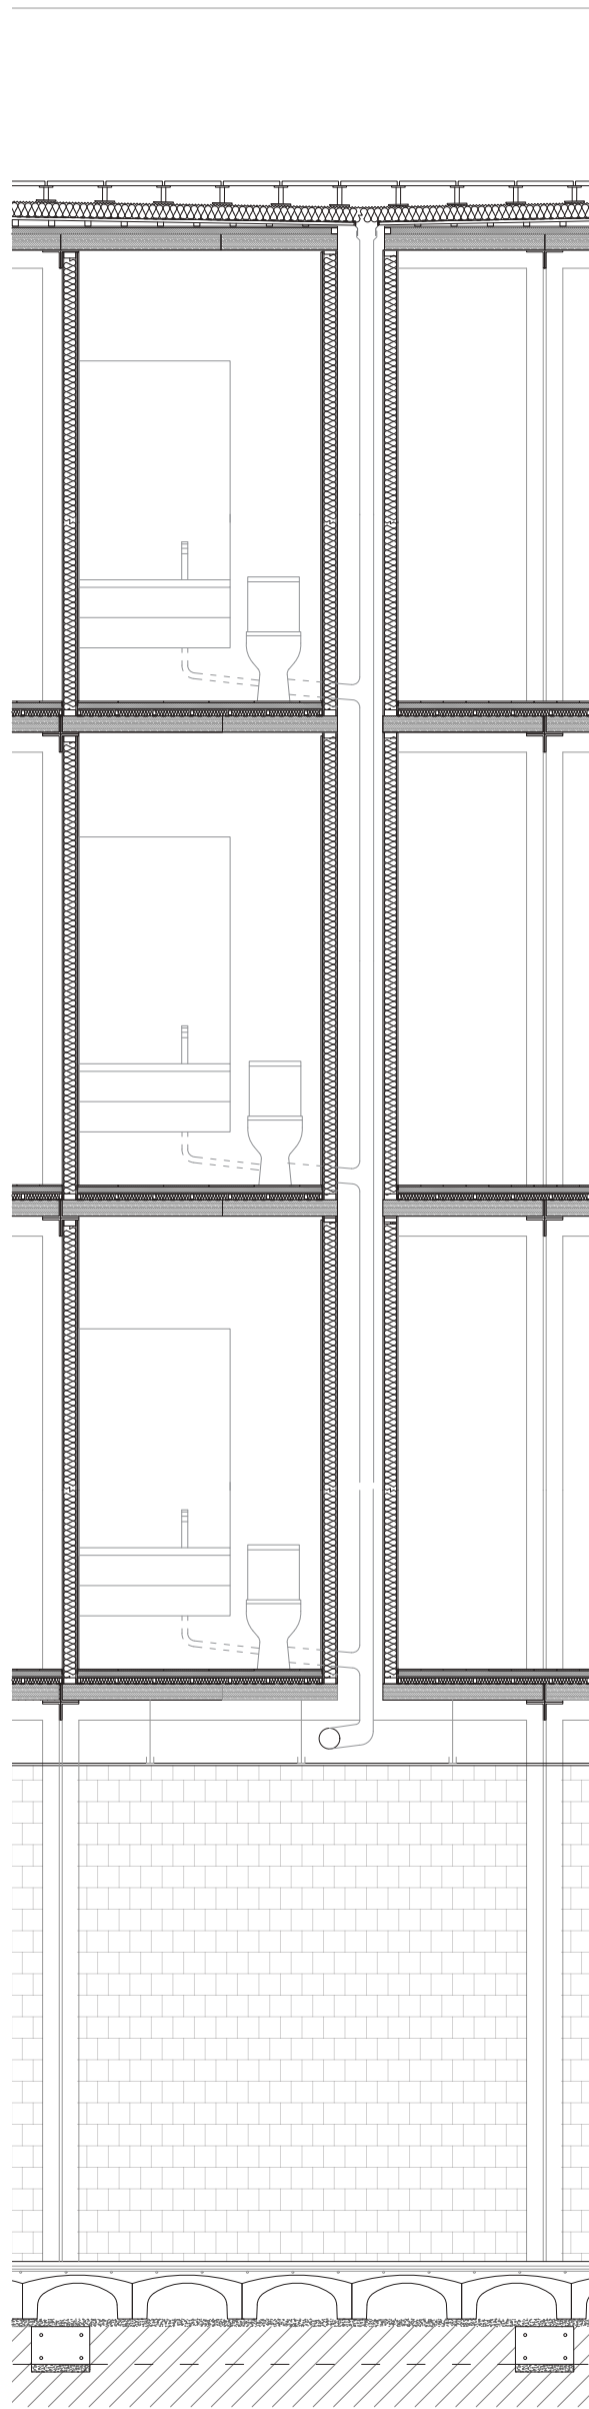

Emplaçament
1:2000

Artefacte arquitectònic que cus el buit

Nova façana de l'espai public buit

1:800

Buit urbà com a decisió i no com a oblit

Encontre porxo - Ca l'Alier

Vivendes no condicionants
1:100

Vivendes - terraça
1:100

Façana amb l'escala del carrer

Interior de l'habitatge

Retícula + Panells + Conexions verticals

Secció vertical

1:50

Secció horitzontal

1:50

Planta baixa
1:300

Planta primera
1:300

F

G

E

B

C

D

A