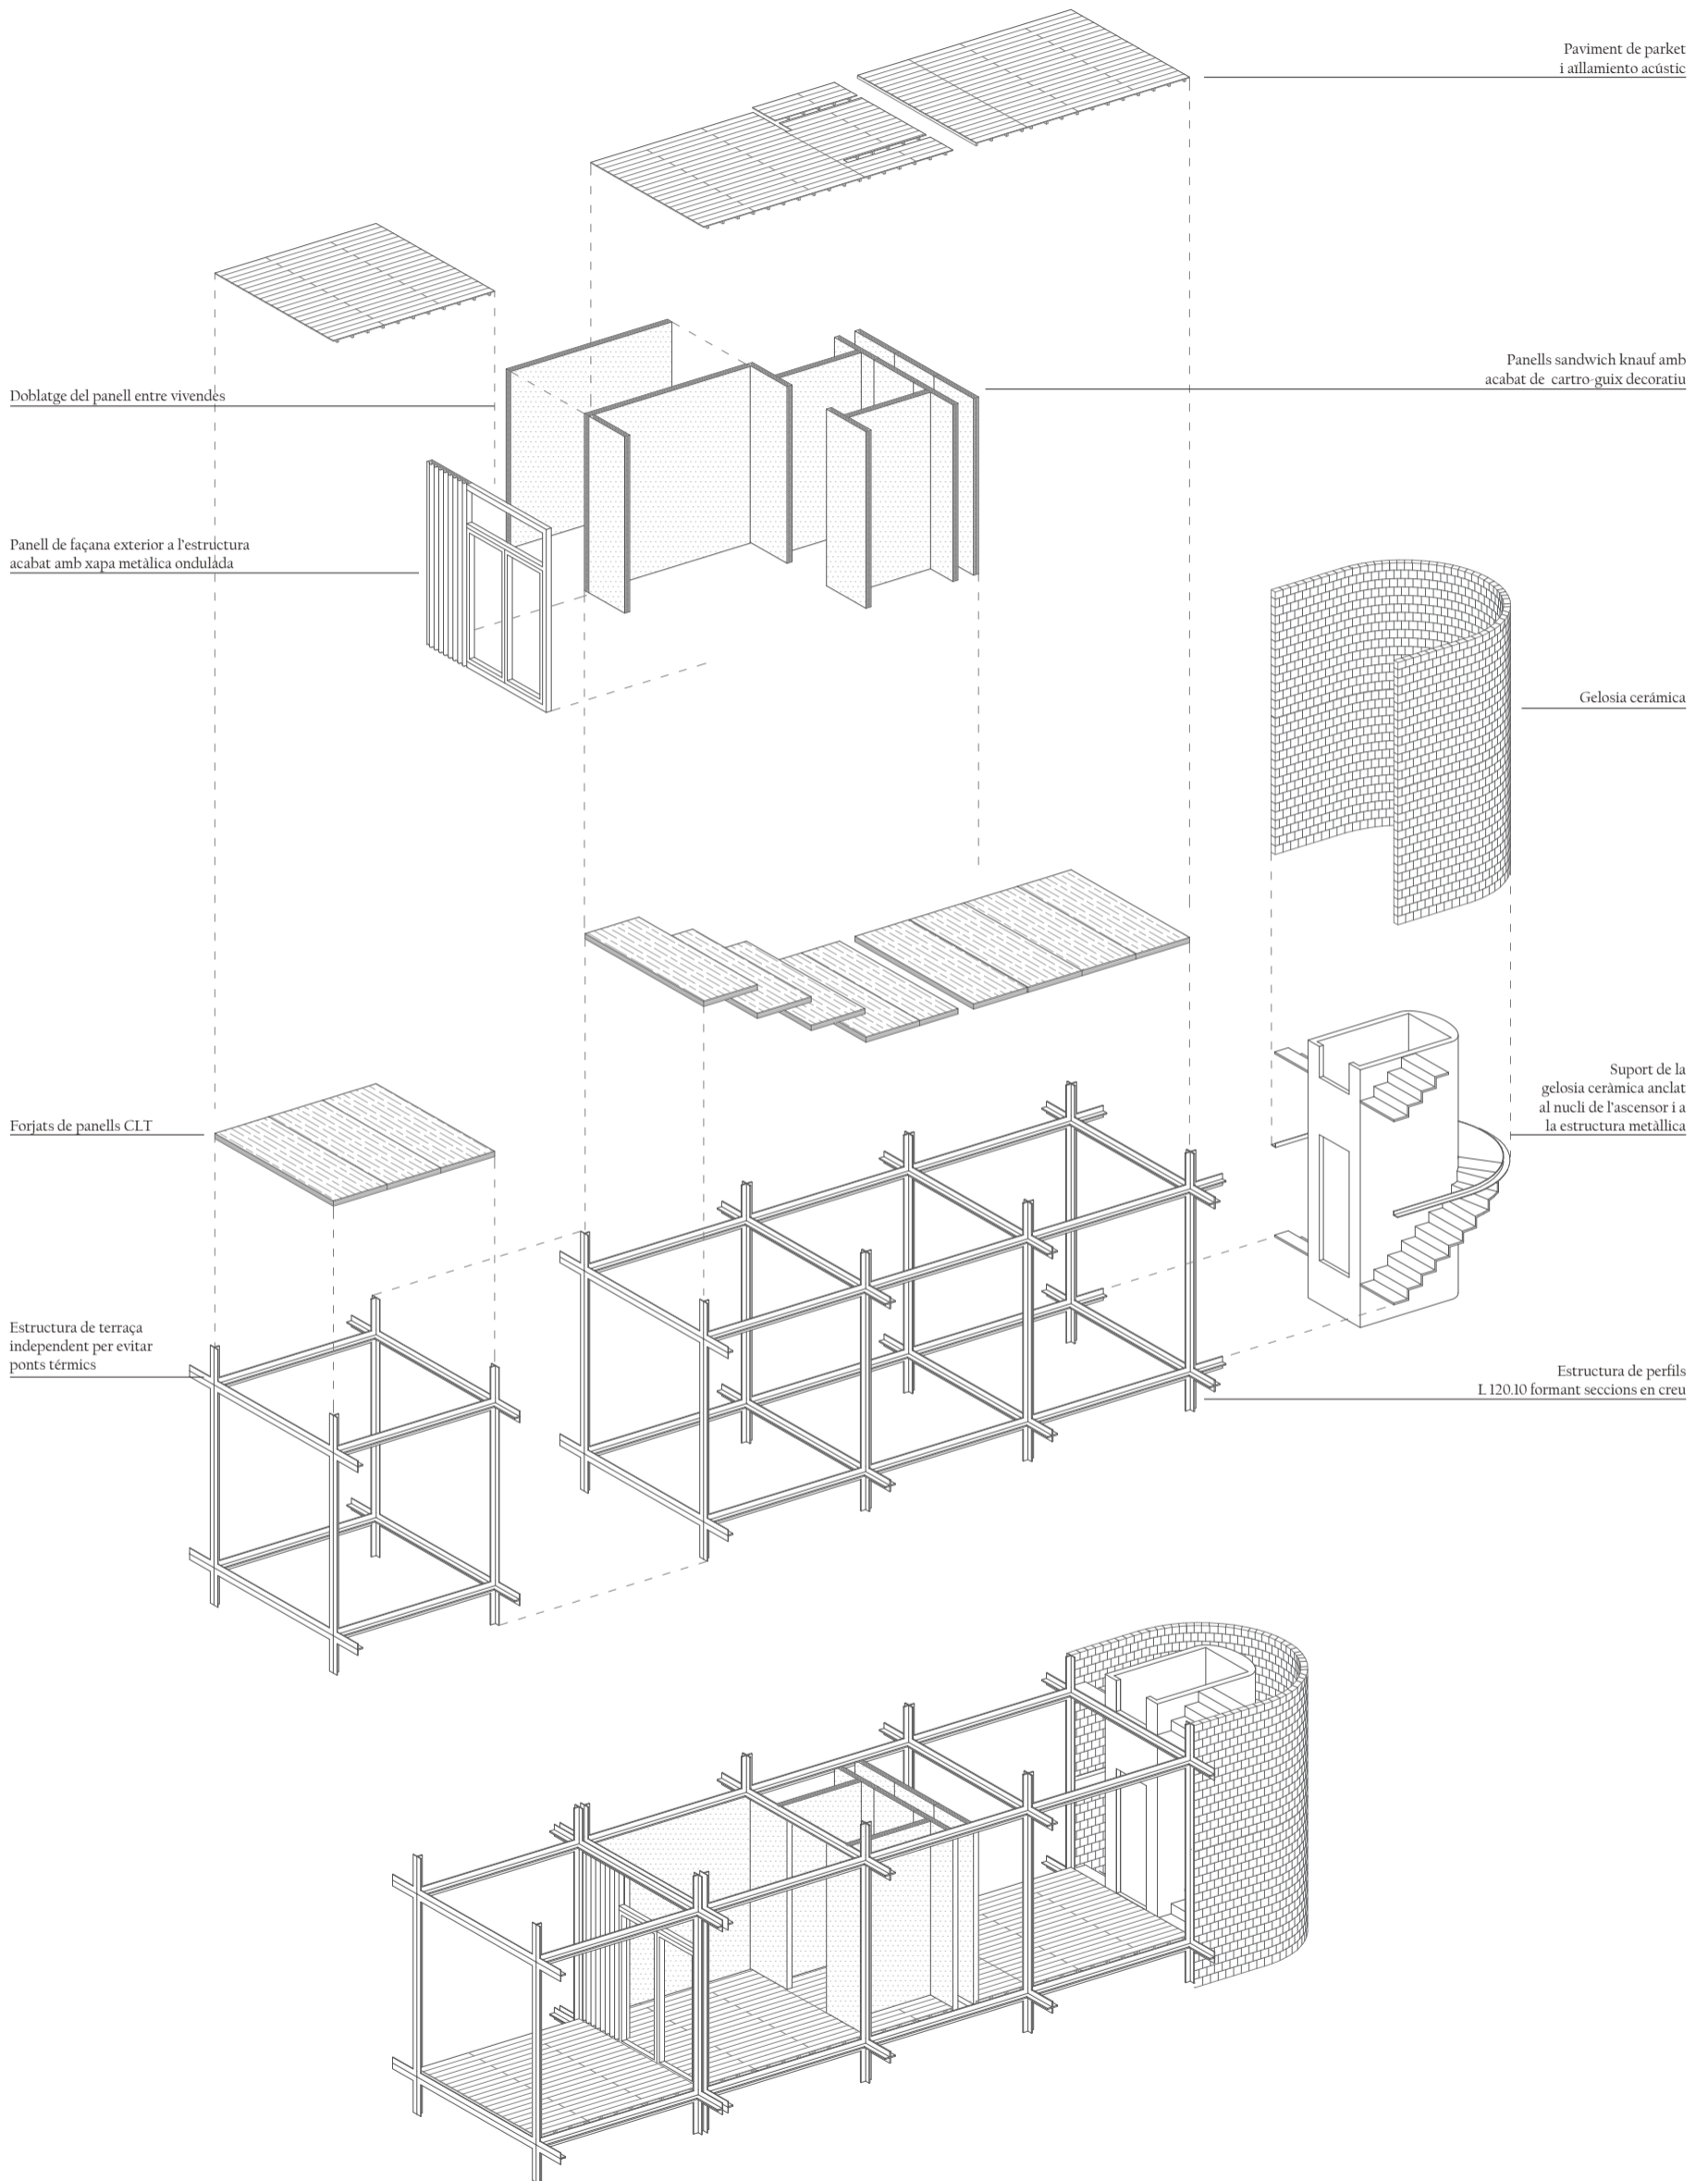

Emplaçament
1:2000

Artefacte arquitectònic que cus el buit

Nova façana de l'espai public buit

1:800

Buit urbà com a decisió i no com a oblit

Encontre porxo - Ca l'Alier

Vivendes no condicionants
1:100

Vivendes - terraça
1:100

Façana amb l'escala del carrer

Interior de l'habitatge

Retícula + Panells + Conexions verticals

Secció vertical

1:50

Secció horitzontal

1:50

Planta baixa
1:300

Planta primera
1:300

F

G

E

B

C

D

A