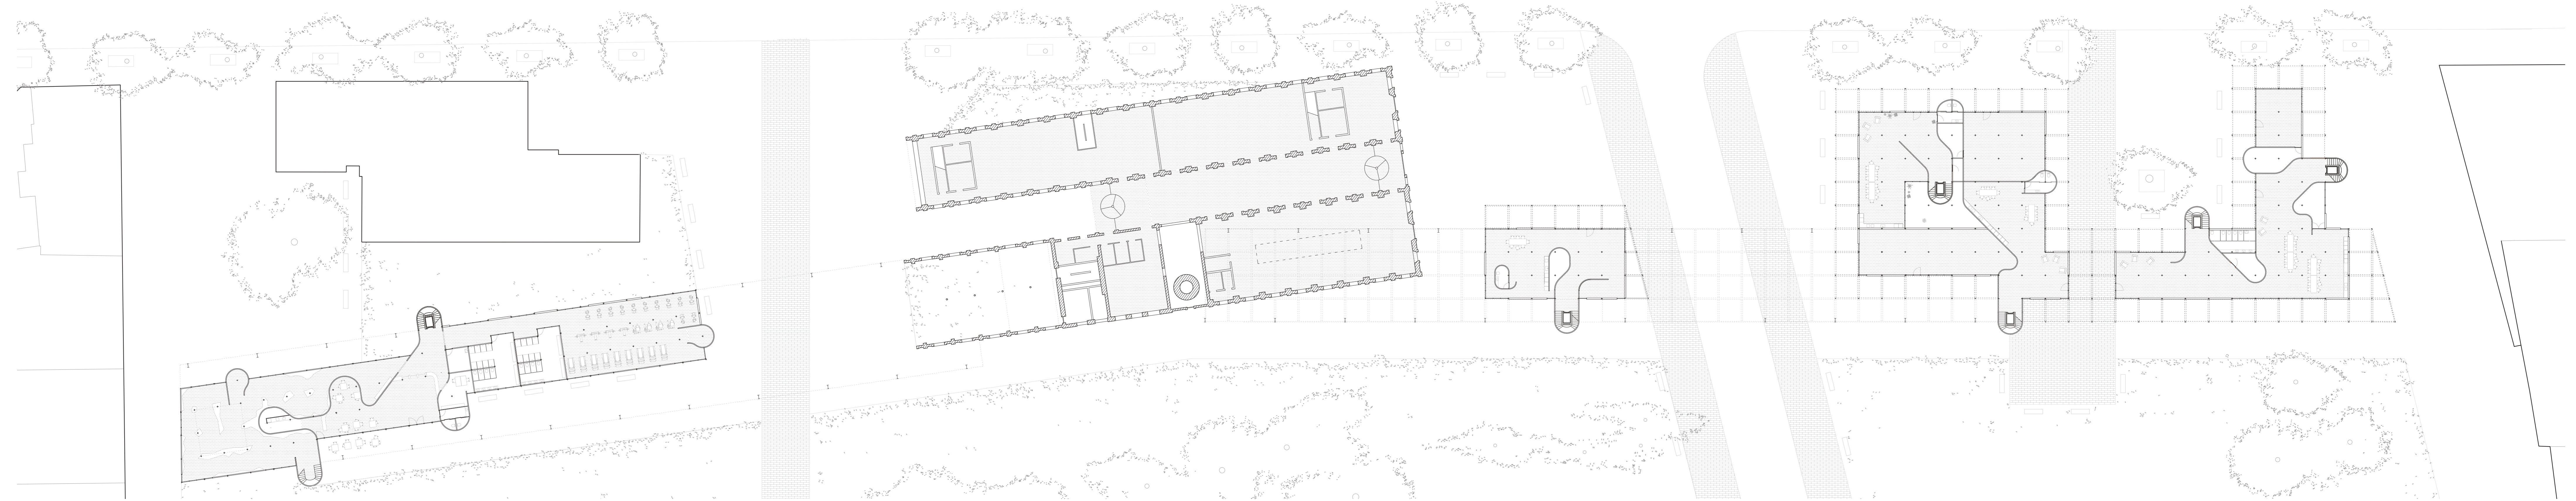

Emplaçament
1:2000

Artefacte arquitectònic que cus el buit

Nova façana de l'espai public buit

1:800

Buit urbà com a decisió i no com a oblit

Encontre porxo - Ca l'Alier

Vivendes no condicionants
1:100

Vivendes - terraça
1:100

Façana amb l'escala del carrer

Interior de l'habitatge

Retícula + Panells + Conexions verticals

Secció vertical

1:50

Secció horitzontal

1:50

Planta baixa
1:300

Planta primera
1:300

F

G

E

B

C

D

A